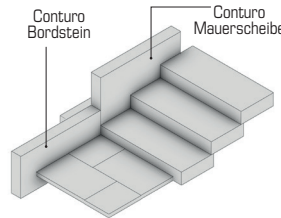

PFLASTERSTEINE / PFLASTERPLATTEN

UMBRIANO Pflaster, Pflasterplatten / 8 cm / ungefast / mit CleanTop

grau-anthrazit, gemasert

platingrau, gemasert

quarzbeige, gemasert

granitbeige, gemasert

**Nicht im Format
100 x 50 cm
erhältlich**

**Nicht in den
Formaten
40 x 10 cm
100 x 50 cm
erhältlich**

Formate Pflastersteine: 40 x 10 x 8 cm, 50 x 25 x 8 cm, 50 x 50 x 8 cm

Formate Pflasterplatten: 100 x 50 x 8 cm, 100 x 100 x 8 cm

ERGÄNZUNG MAUERSCHEIBEN

CONTURO BORDSTEIN

Sichtbeton SB 250 grau, glatt

Breite: 99 cm, Höhe: 45 cm

BLOCKSTUFEN – LAGERWARE

TOCANO ARTWORK - BLOCKSTUFEN

Sichtbeton SB 250 grau, kugelgestrahlt

Querschnitt: 35 x 15 cm

Längen: 100, 120, 150, 200 cm

4-seitig bearbeitet: Auftritt, Frontseite sowie die seitlichen Köpfe

MAUERSYSTEM

BIMURO Mauersystem gerumpelt / Mauerstärke 25 cm

Neues Format 50 x 25 x 20 cm

schiefergrau,
changierend

muschelkalk,
changierend