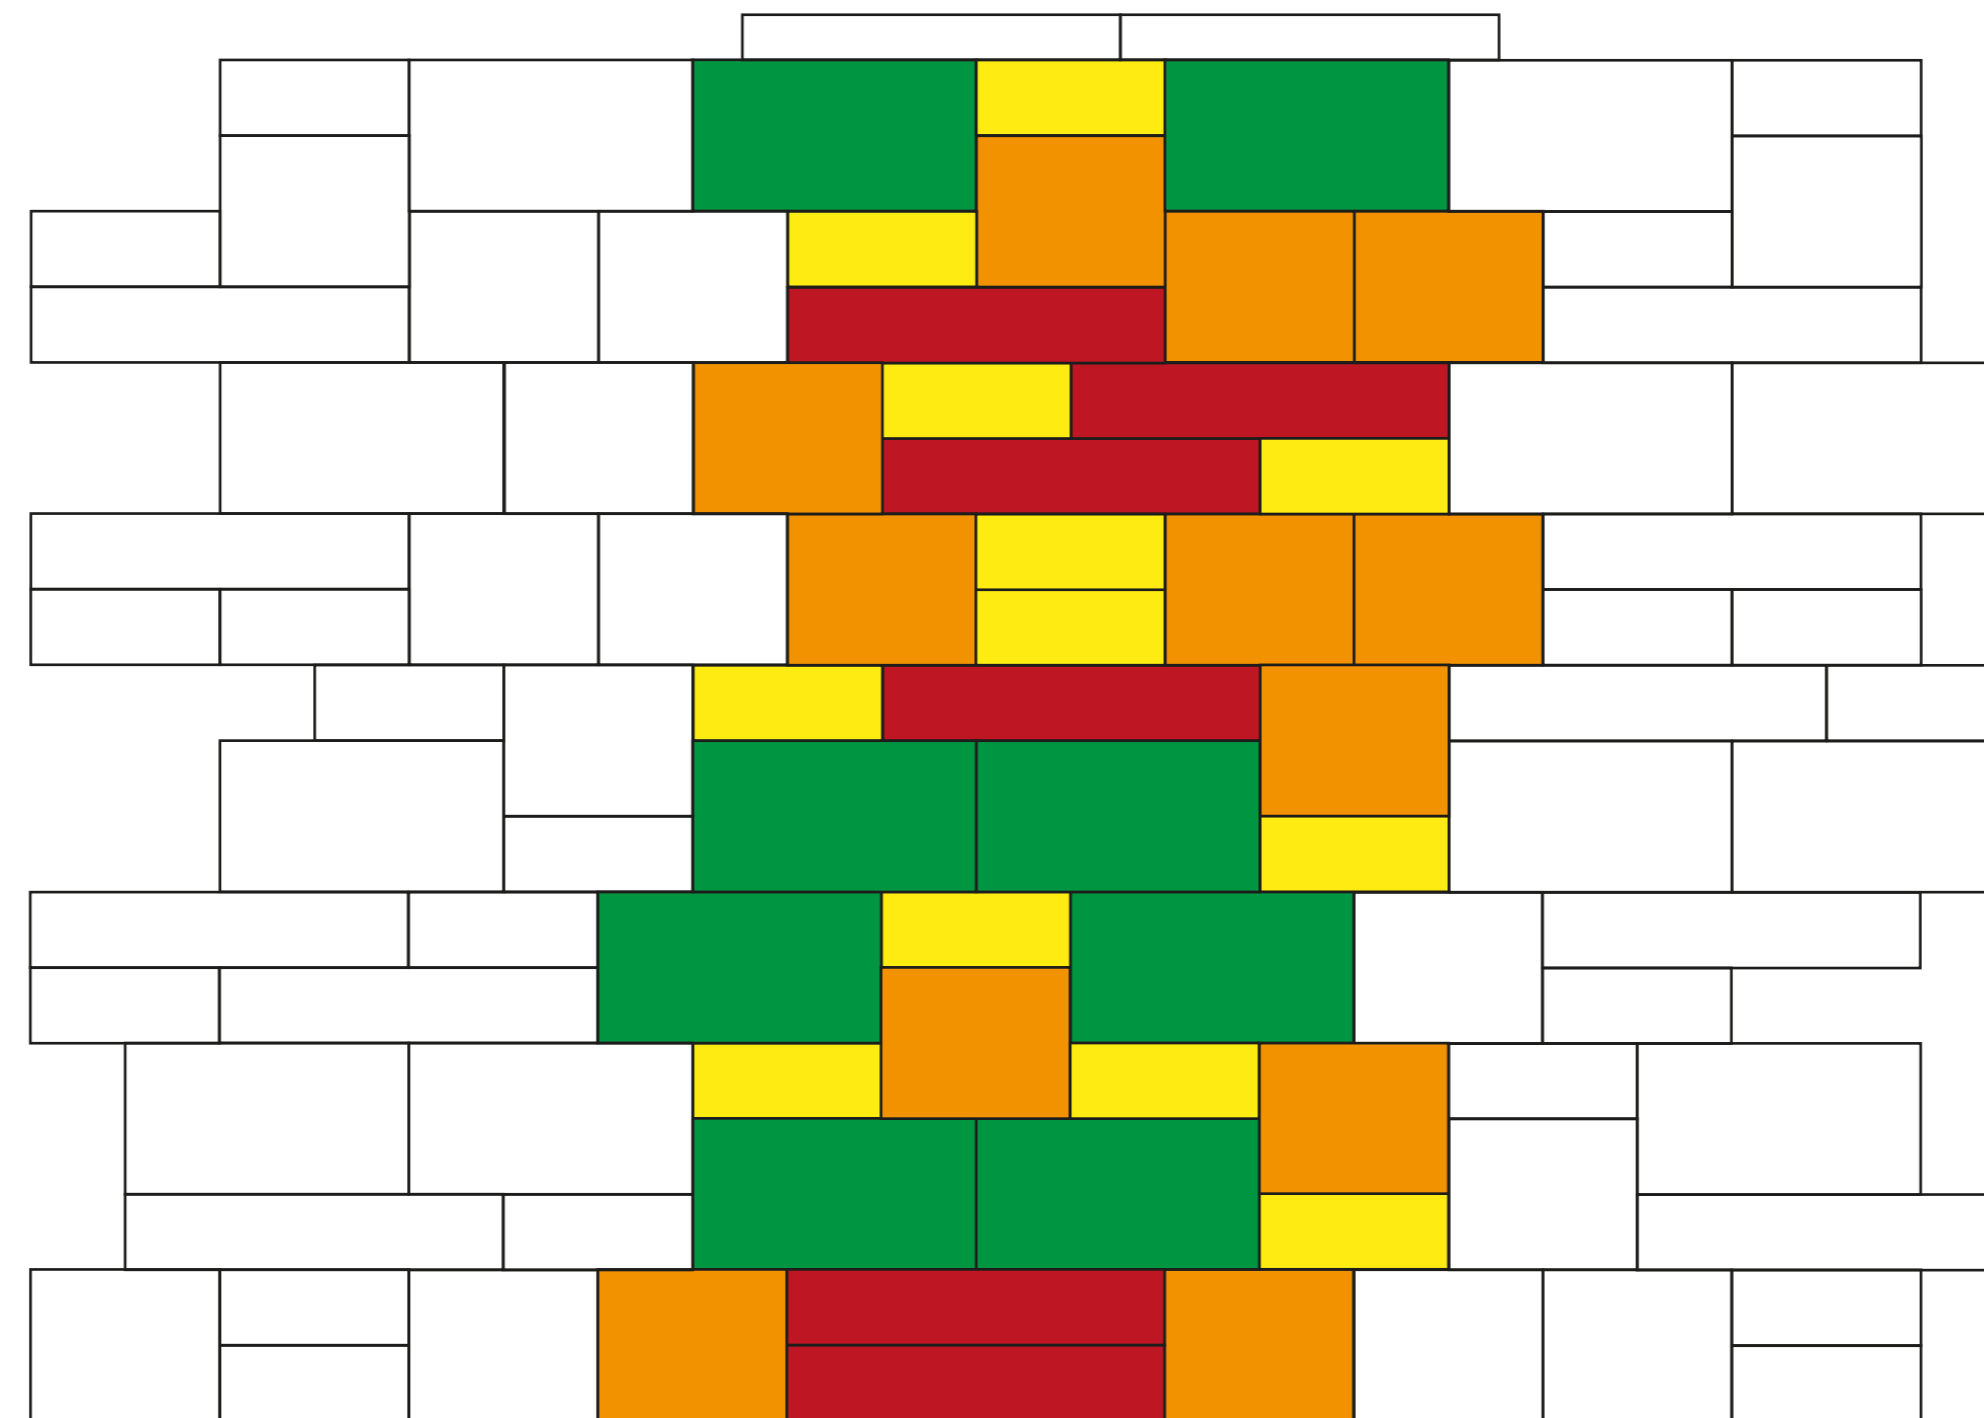

9233 Verlegemuster Modèle de pose

Anschluss mit 9231, 9232, 9236, 9236a, 9237, 9237a, 9238, 9238a, 9239 oder 9239a

Rapport avec 9231, 9232, 9236, 9236a, 9237, 9237a, 9238, 9238a, 9239 ou 9239a

Verlegemuster: 1,80 m², Rastermaß: 1,00 m, Wandhöhe: 1,80 m
Verlegemuster bestehend aus:

25 x 25 x 10: 12 Stück = 16,7 Flächen-% Mauerelement
25 x 25 x 20: 12 Stück = 33,3 Flächen-% Mauerelement
37,5 x 25 x 20: 8 Stück = 33,3 Flächen-% Mauerelement
50 x 25 x 10: 6 Stück = 16,7 Flächen-% Mauerelement

Modèle de pose: 1,80 m², Écartement: 1,00 m, Hauteur du mur: 1,80 m
composé de:

25 x 25 x 10: 12 pièces = 16,7 % de la surface Élément normal
25 x 25 x 20: 12 pièces = 33,3 % de la surface Élément normal
37,5 x 25 x 20: 8 pièces = 33,3 % de la surface Élément normal
50 x 25 x 10: 6 pièces = 33,3 % de la surface Élément normal

Mauerelement 25 x 25 x 10
Élément normal 25 x 25 x 10

Mauerelement 25 x 25 x 20
Élément normal 25 x 25 x 20

Mauerelement 37,5 x 25 x 20
Élément normal 37,5 x 25 x 20

Mauerelement 50 x 25 x 10
Élément normal 50 x 25 x 10