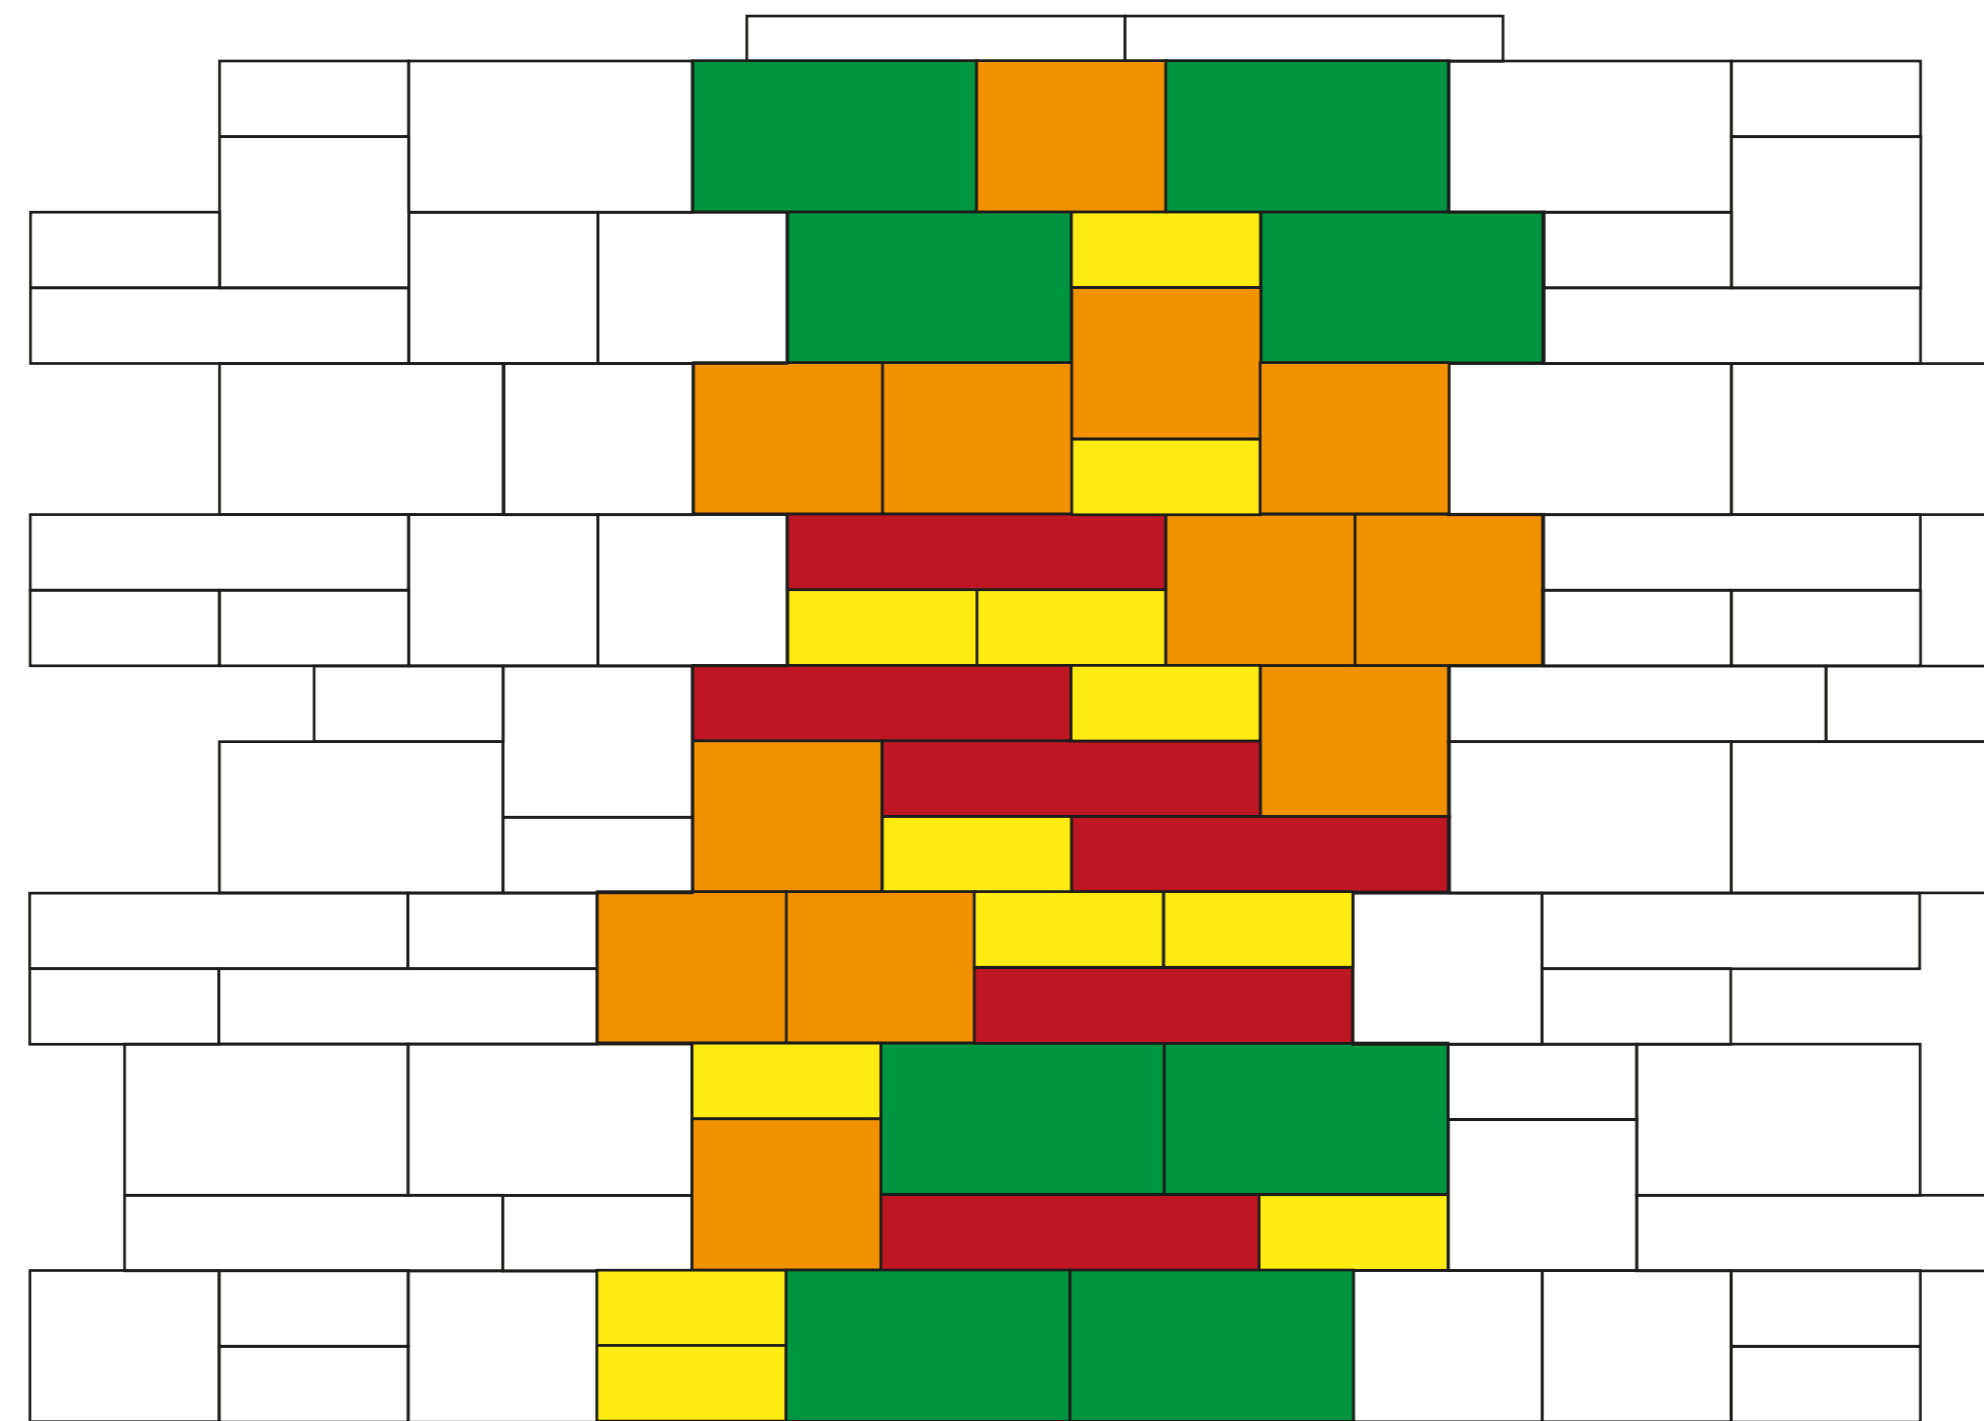

9232 Verlegemuster Modèle de pose

Anschluss mit 9231, 9233, 9236, 9236a, 9237, 9237a, 9238, 9238a, 9239 oder 9239a

Rapport avec 9231, 9233, 9236, 9236a, 9237, 9237a, 9238, 9238a, 9239 ou 9239a

Verlegemuster: 1,80 m², Rastermaß: 1,00 m, Wandhöhe: 1,80 m
Verlegemuster bestehend aus:

25 x 25 x 10 : 12 Stück = 16,7 Flächen-% Mauerelement
25 x 25 x 20 : 12 Stück = 33,3 Flächen-% Mauerelement
37,5 x 25 x 20 : 8 Stück = 33,3 Flächen-% Mauerelement
50 x 25 x 10 : 6 Stück = 16,7 Flächen-% Mauerelement

Modèle de pose: 1,80 m², Écartement: 1,00 m, Hauteur du mur: 1,80 m
composé de:

25 x 25 x 10: 12 pièces = 16,7 % de la surface Élément normal
25 x 25 x 20: 12 pièces = 33,3 % de la surface Élément normal
37,5 x 25 x 20: 8 pièces = 33,3 % de la surface Élément normal
50 x 25 x 10: 6 pièces = 33,3 % de la surface Élément normal

 Mauerelement 25 x 25 x 10
Élément normal 25 x 25 x 10

 Mauerelement 25 x 25 x 20
Élément normal 25 x 25 x 20

 Mauerelement 37,5 x 25 x 20
Élément normal 37,5 x 25 x 20

 Mauerelement 50 x 25 x 10
Élément normal 50 x 25 x 10