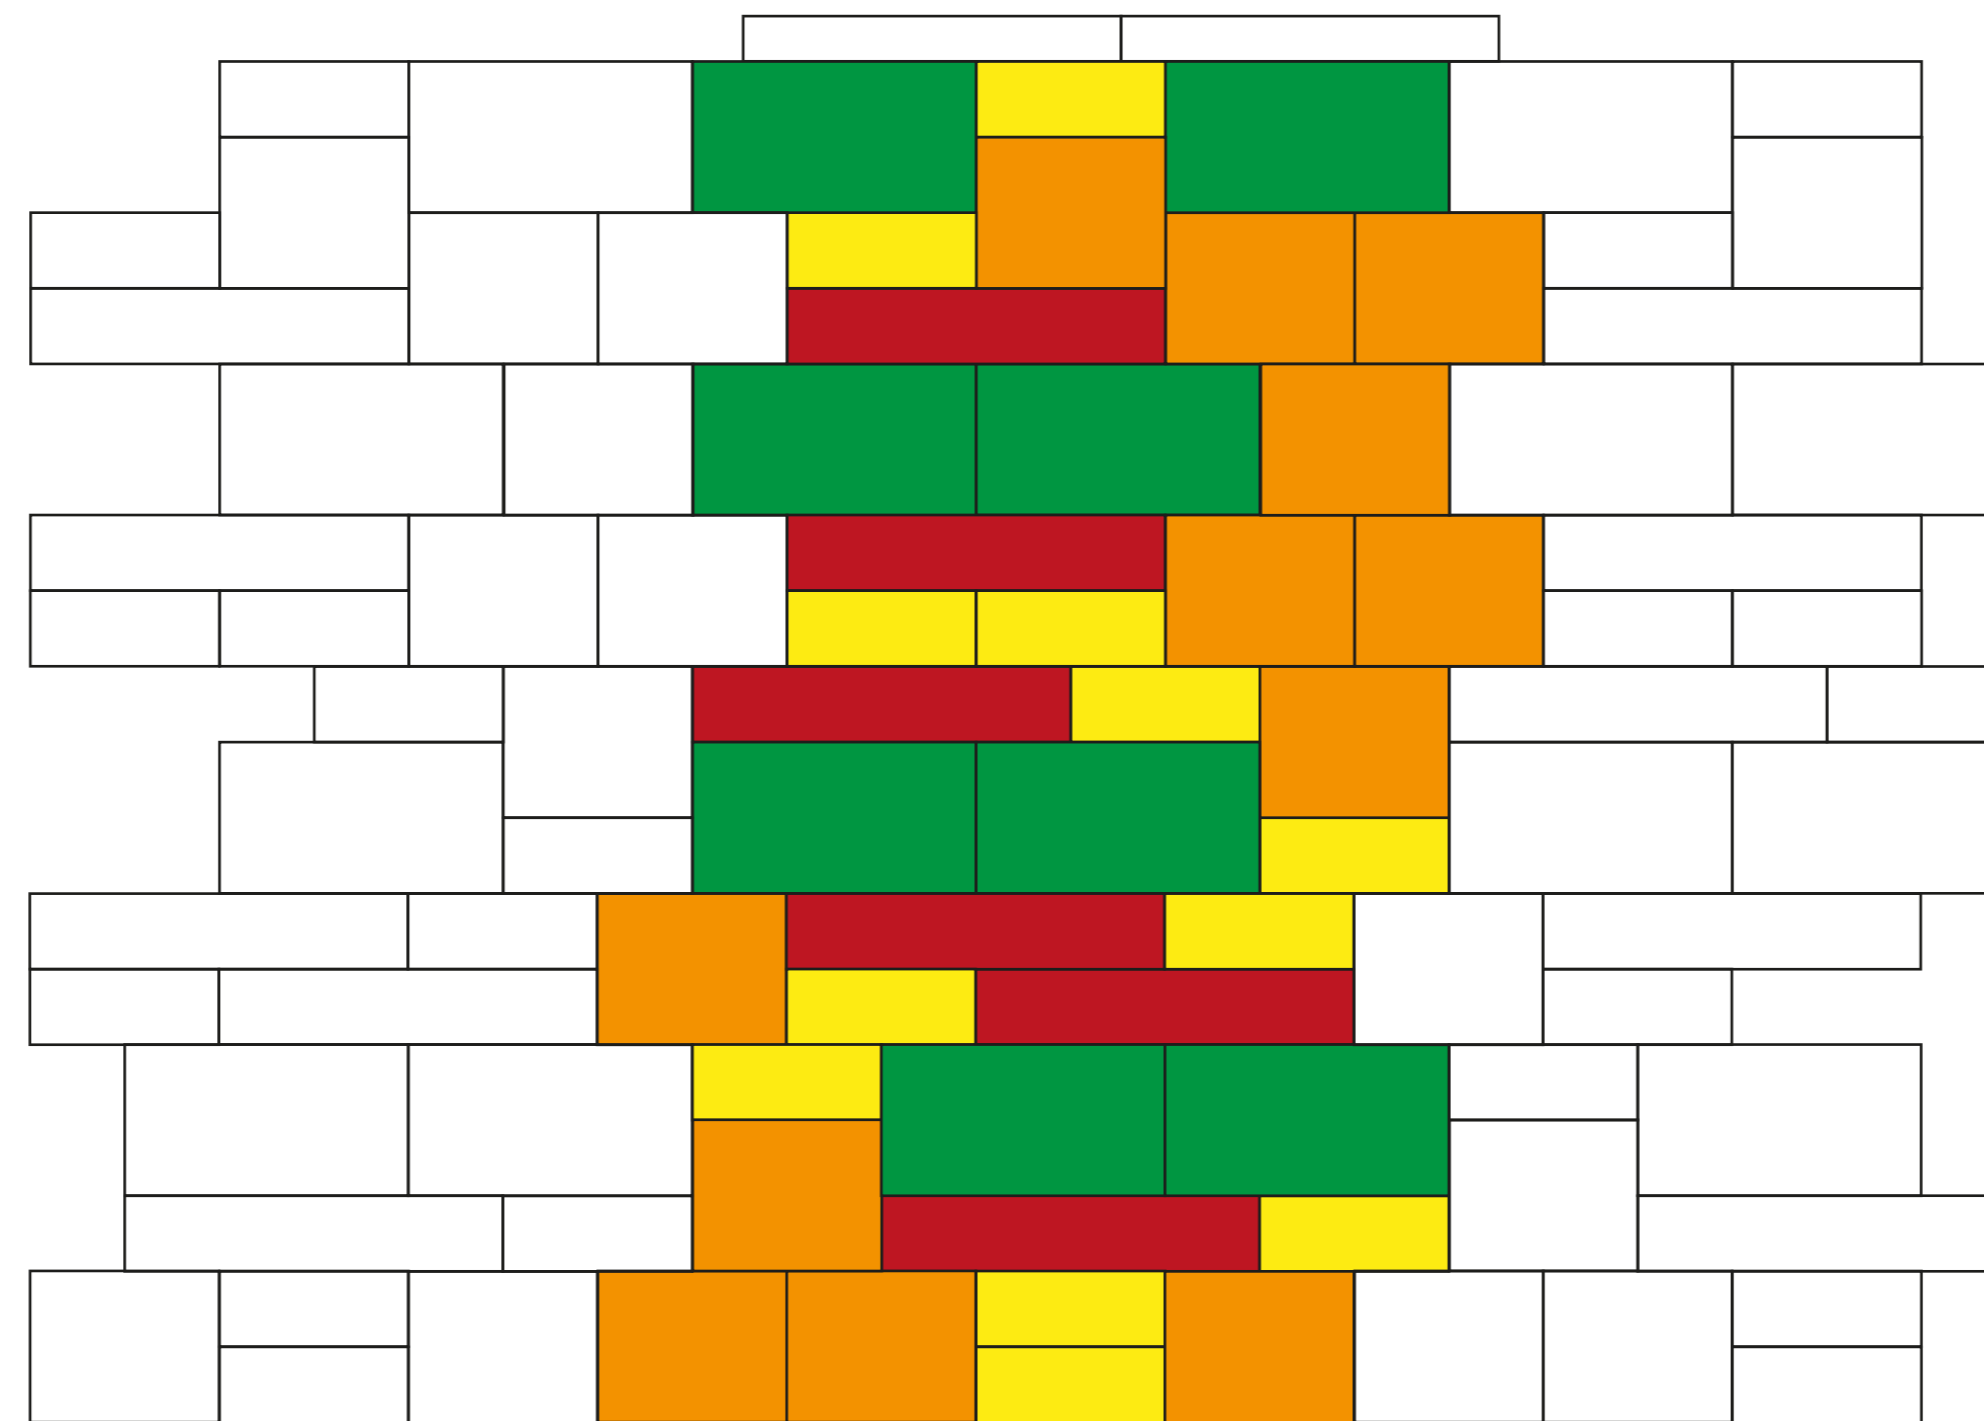

9231 Verlegemuster Modèle de pose

Anschluss mit 9232, 9233, 9236, 9236a, 9237, 9237a, 9238, 9238a, 9239 oder 9239a

Rapport avec 9232, 9233, 9236, 9236a, 9237, 9237a, 9238, 9238a, 9239 ou 9239a

Verlegemuster: 1,80 m², Rastermaß: 1,00 m, Wandhöhe: 1,80 m
Verlegemuster bestehend aus:

25 x 25 x 10: 12 Stück = 16,7 Flächen-% Mauerelement
25 x 25 x 20: 12 Stück = 33,3 Flächen-% Mauerelement
37,5 x 25 x 20: 8 Stück = 33,3 Flächen-% Mauerelement
50 x 25 x 10: 6 Stück = 16,7 Flächen-% Mauerelement

Modèle de pose: 1,80 m², Écartement: 1,00 m, Hauteur du mur: 1,80 m
composé de:

25 x 25 x 10: 12 pièces = 16,7 % de la surface Élément normal
25 x 25 x 20: 12 pièces = 33,3 % de la surface Élément normal
37,5 x 25 x 20: 8 pièces = 33,3 % de la surface Élément normal
50 x 25 x 10: 6 pièces = 16,7 % de la surface Élément normal

Mauerelement 25 x 25 x 10
Élément normal 25 x 25 x 10

Mauerelement 25 x 25 x 20
Élément normal 25 x 25 x 20

Mauerelement 37,5 x 25 x 20
Élément normal 37,5 x 25 x 20

Mauerelement 50 x 25 x 10
Élément normal 50 x 25 x 10