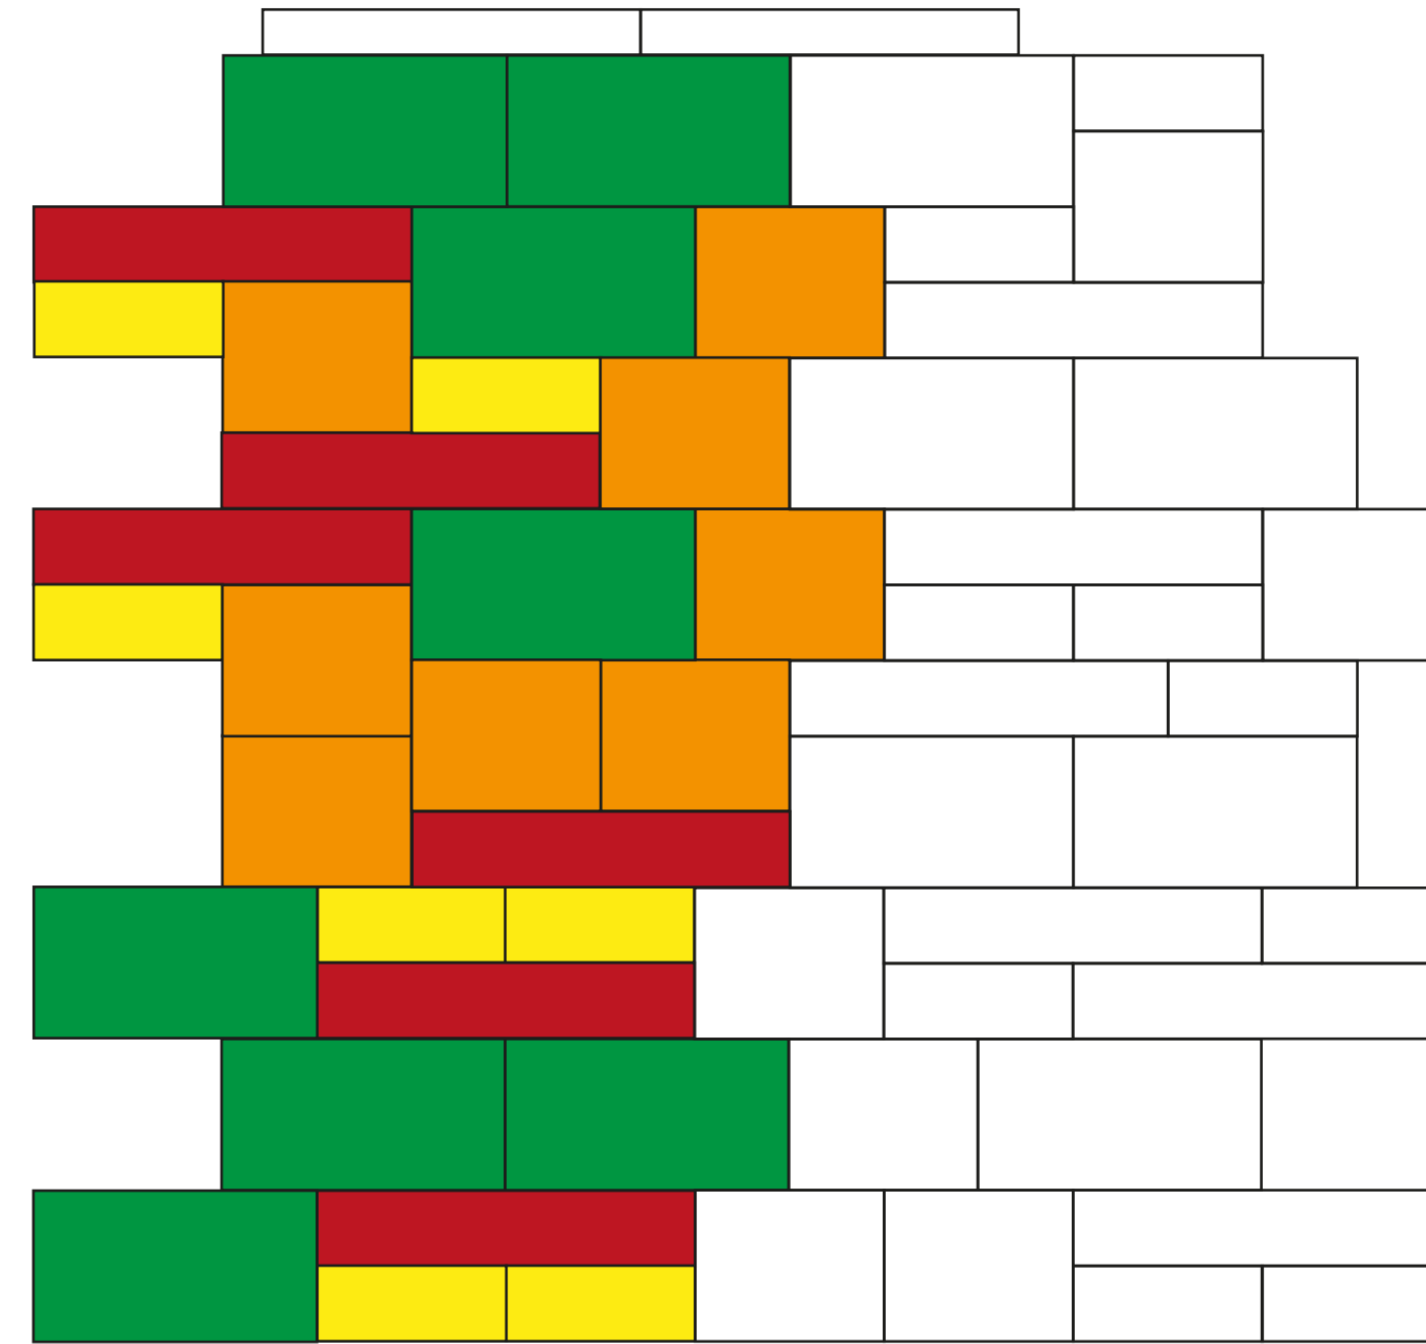

# 9228

Ecke rechts  
Coin droit

# 9229

Ecke links  
Coin gauche

**Birkenmeier**  
stein+design®

Anschluss mit 9221, 9222, 9223, 9226, 9226a, 9227, 9227a, 9228a oder 9229a

Rapport avec 9221, 9222, 9223, 9226, 9226a, 9227, 9227a, 9228a ou 9229a

Verlegemuster: 2,975 m<sup>2</sup>, Rastermaß: 1,75 m, Wandhöhe: 1,70 m  
Verlegemuster bestehend aus:

25 x 25 x 10:	15 Stück Mauerelement
25 x 25 x 20:	19 Stück Mauerelement
37,5 x 25 x 20:	16 Stück Mauerelement
50 x 25 x 10:	9 Stück Mauerelement

Modèle de pose : 2,975 m<sup>2</sup>, Écartement: 1,75 m, Hauteur du mur 1,70 m  
composé de:

25 x 25 x 10:	15 pièces Éléménte normal
25 x 25 x 20:	19 pièces Éléménte normal
37,5 x 25 x 20:	16 pièces Éléménte normal
50 x 25 x 10:	9 pièces Éléménte normal