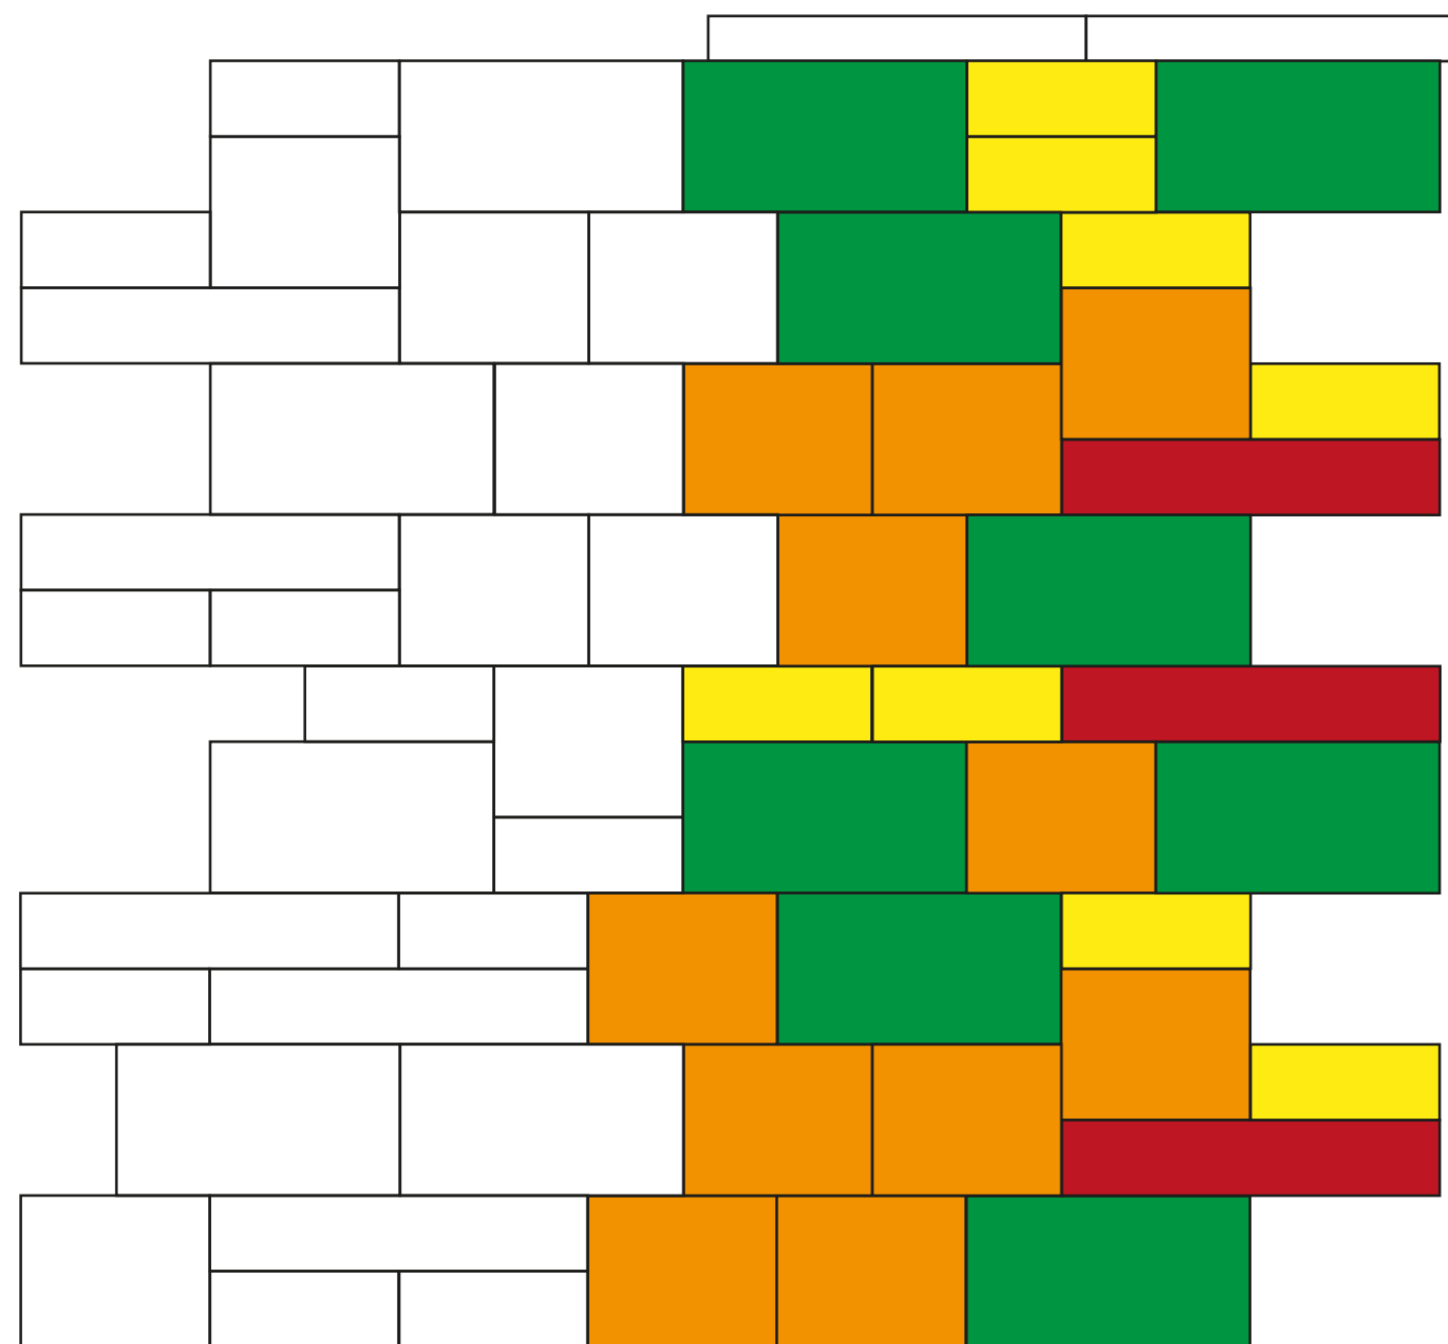

# 9228

Ecke rechts  
Coin droit

Verlegemuster: 2,975 m<sup>2</sup>, Rastermaß: 1,75 m, Wandhöhe: 1,70 m  
Verlegemuster bestehend aus:

25 x 25 x 10:	15 Stück Mauerelement
25 x 25 x 20:	19 Stück Mauerelement
37,5 x 25 x 20:	16 Stück Mauerelement
50 x 25 x 10:	9 Stück Mauerelement

Modèle de pose : 2,975 m<sup>2</sup>, Écartement: 1,75 m, Hauteur du mur 1,70 m  
composé de:

25 x 25 x 10:	15 pièces Éléménte normal
25 x 25 x 20:	19 pièces Éléménte normal
37,5 x 25 x 20:	16 pièces Éléménte normal
50 x 25 x 10:	9 pièces Éléménte normal

Mauerelement 25 x 25 x 10  
Élément normal 25 x 25 x 10

Mauerelement 25 x 25 x 20  
Élément normal 25 x 25 x 20

Mauerelement 37,5 x 25 x 20  
Élément normal 37,5 x 25 x 20

Mauerelement 50 x 25 x 10  
Élément normal 50 x 25 x 10