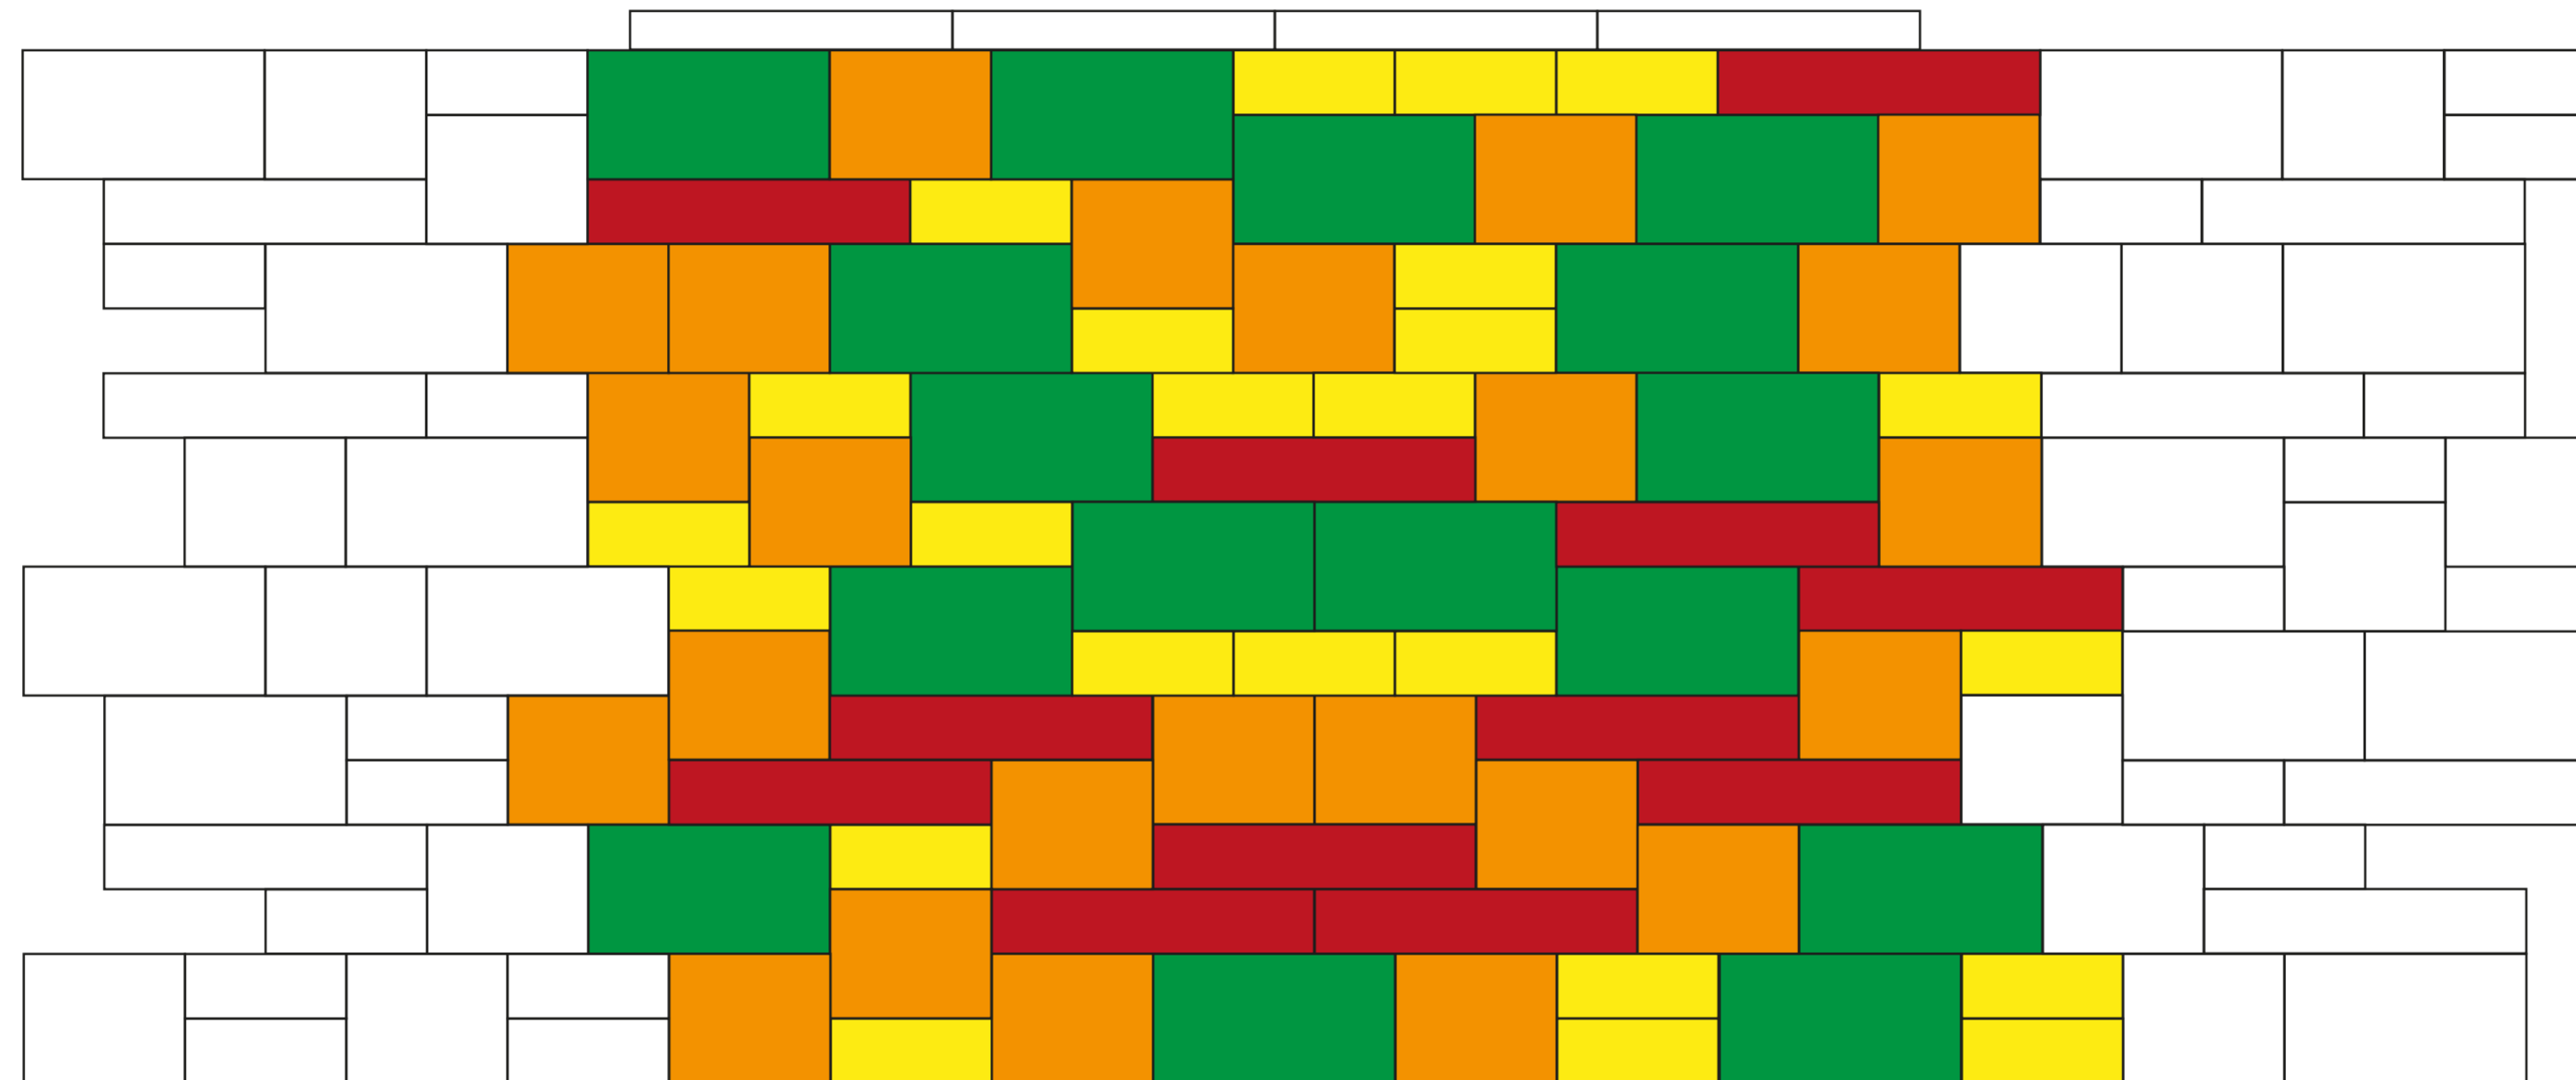

9213 Verlegemuster Modèle de pose

Anschluss mit 9211, 9212, 9216, 9216a, 9217, 9217a, 9218, 9218a, 9219 oder 9219a

Rapport avec 9211, 9212, 9216, 9216a, 9217, 9217a, 9218, 9218a, 9219 ou 9219a

Verlegemuster: 3,60 m², Rastermaß: 2,25 m, Wandhöhe: 1,60 m
Verlegemuster bestehend aus:

25 x 25 x 10: 24 Stück = 16,7 Flächen-% Mauerelement
25 x 25 x 20: 24 Stück = 33,3 Flächen-% Mauerelement
37,5 x 25 x 20: 16 Stück = 33,3 Flächen-% Mauerelement
50 x 25 x 10: 12 Stück = 16,7 Flächen-% Mauerelement

Modèle de pose: 3,60 m², Écartement: 2,25 m, Hauteur du mur: 1,60 m
composé de:

25 x 25 x 10: 24 pièces = 16,7 % de la surface Élément normal
25 x 25 x 20: 24 pièces = 33,3 % de la surface Élément normal
37,5 x 25 x 20: 16 pièces = 33,3 % de la surface Élément normal
50 x 25 x 10: 12 pièces = 16,7 % de la surface Élément normal

 Mauerelement 25 x 25 x 10
Élément normal 25 x 25 x 10

 Mauerelement 25 x 25 x 20
Élément normal 25 x 25 x 20

 Mauerelement 37,5 x 25 x 20
Élément normal 37,5 x 25 x 20

 Mauerelement 50 x 25 x 10
Élément normal 50 x 25 x 10