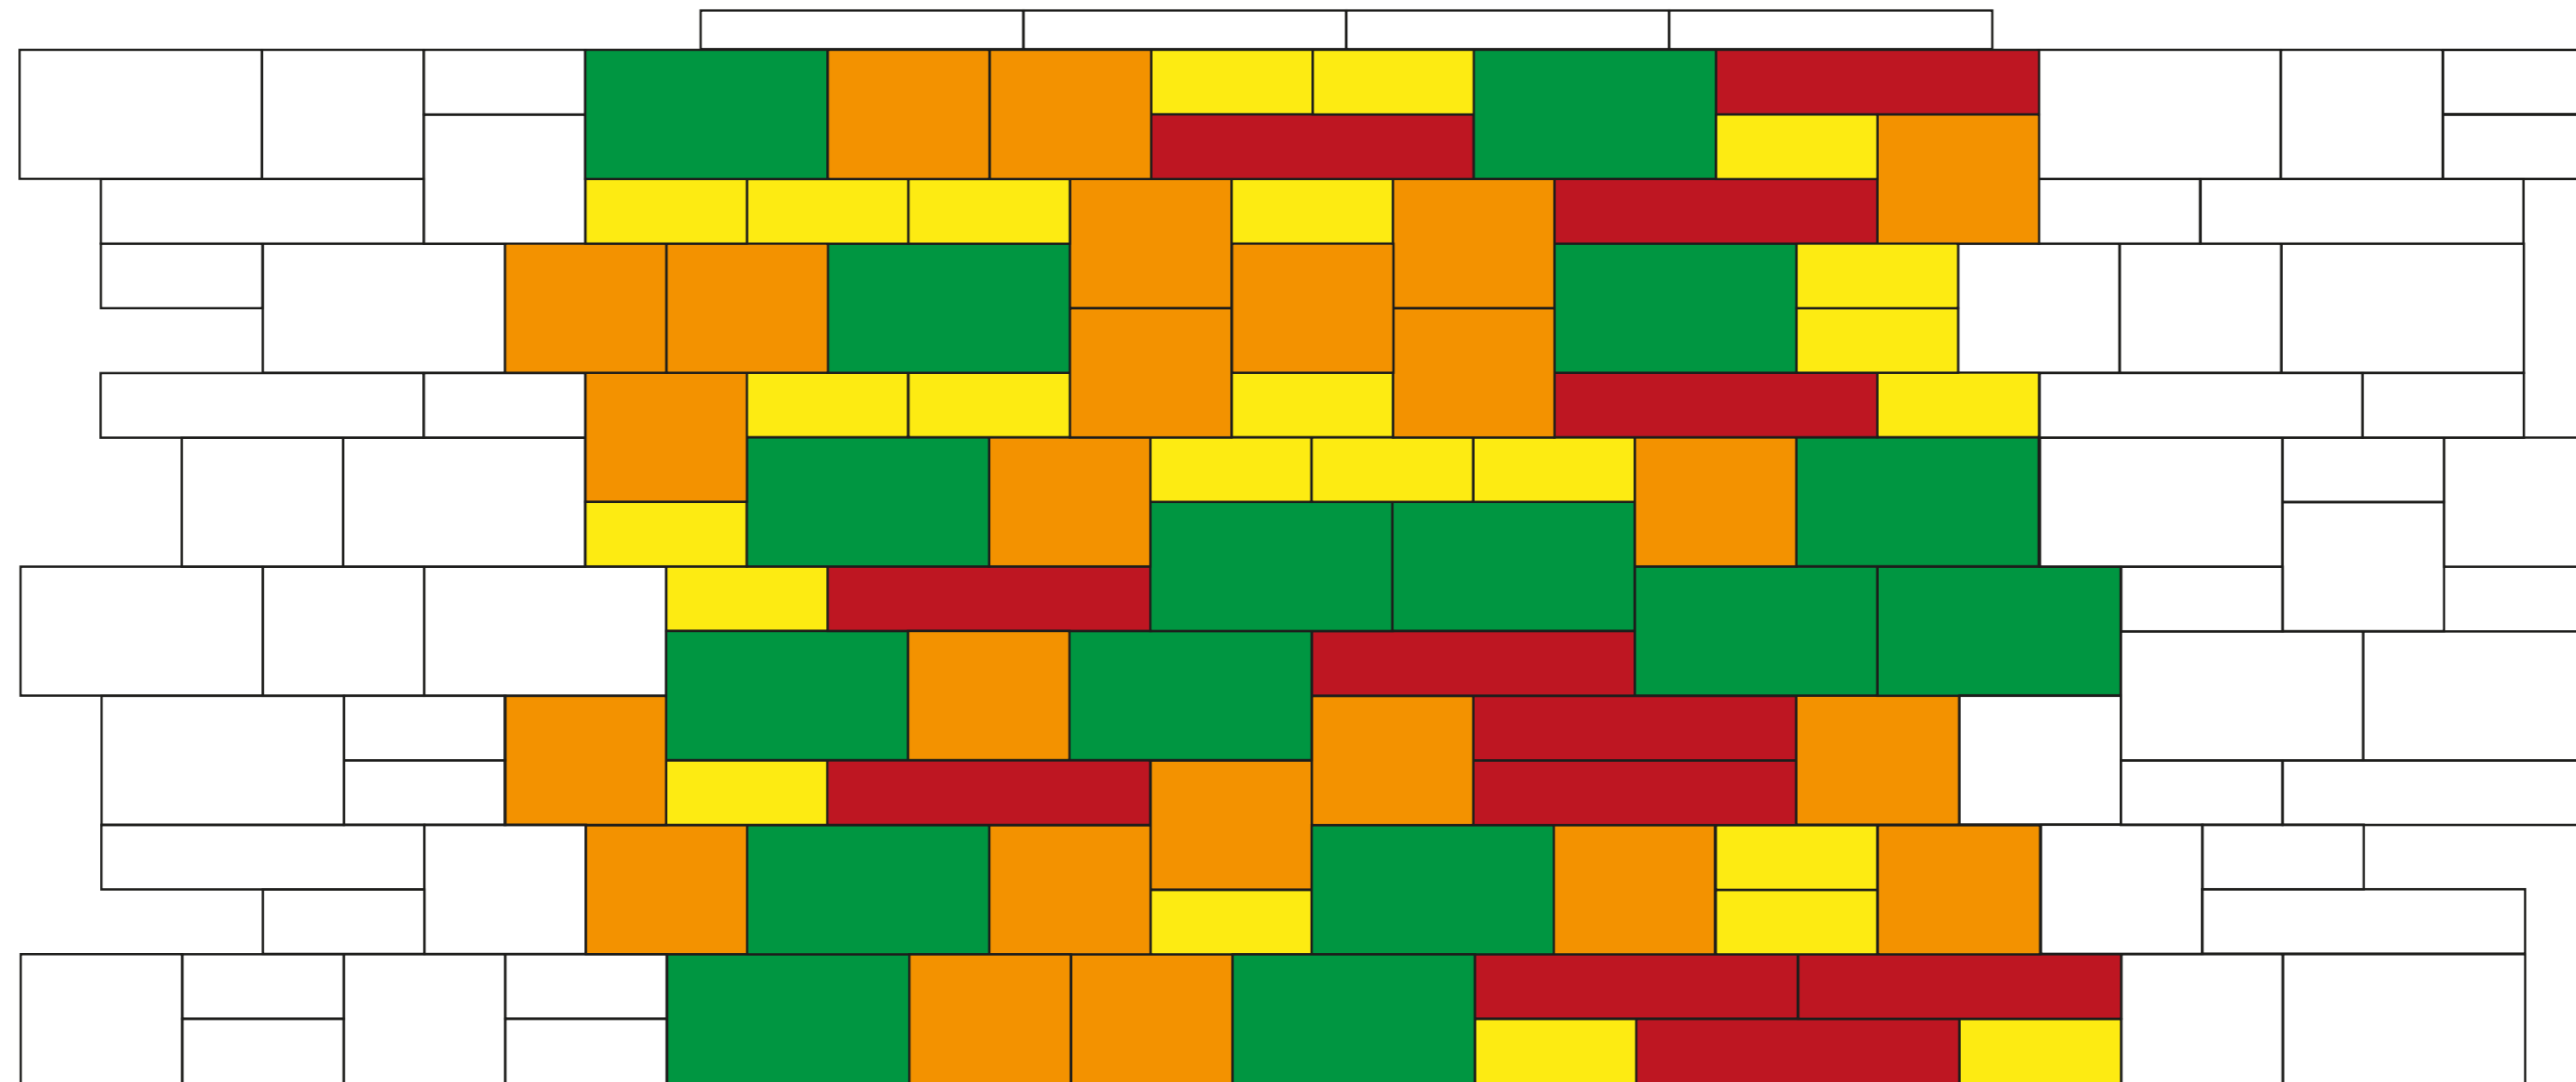

9212 Verlegemuster Modèle de pose

Anschluss mit 9211, 9213, 9216, 9216a, 9217, 9217a, 9218, 9218a, 9219 oder 9219a

Rapport avec 9211, 9213, 9216, 9216a, 9217, 9217a, 9218, 9218a, 9219 ou 9219a

Verlegemuster: 3,60 m², Rastermaß: 2,25 m, Wandhöhe: 1,60 m
Verlegemuster bestehend aus:

25 x 25 x 10 : 24 Stück = 16,7 Flächen-% Mauerelement
25 x 25 x 20 : 24 Stück = 33,3 Flächen-% Mauerelement
37,5 x 25 x 20 : 16 Stück = 33,3 Flächen-% Mauerelement
50 x 25 x 10 : 12 Stück = 16,7 Flächen-% Mauerelement

Modèle de pose: 3,60 m², Écartement: 2,25 m, Hauteur du mur: 1,60 m
composé de:

25 x 25 x 10: 24 pièces = 16,7 % de la surface Élément normal
25 x 25 x 20: 24 pièces = 33,3 % de la surface Élément normal
37,5 x 25 x 20: 16 pièces = 33,3 % de la surface Élément normal
50 x 25 x 10: 12 pièces = 16,7 % de la surface Élément normal

 Mauerelement 25 x 25 x 10
Élément normal 25 x 25 x 10

 Mauerelement 25 x 25 x 20
Élément normal 25 x 25 x 20

 Mauerelement 37,5 x 25 x 20
Élément normal 37,5 x 25 x 20

 Mauerelement 50 x 25 x 10
Élément normal 50 x 25 x 10