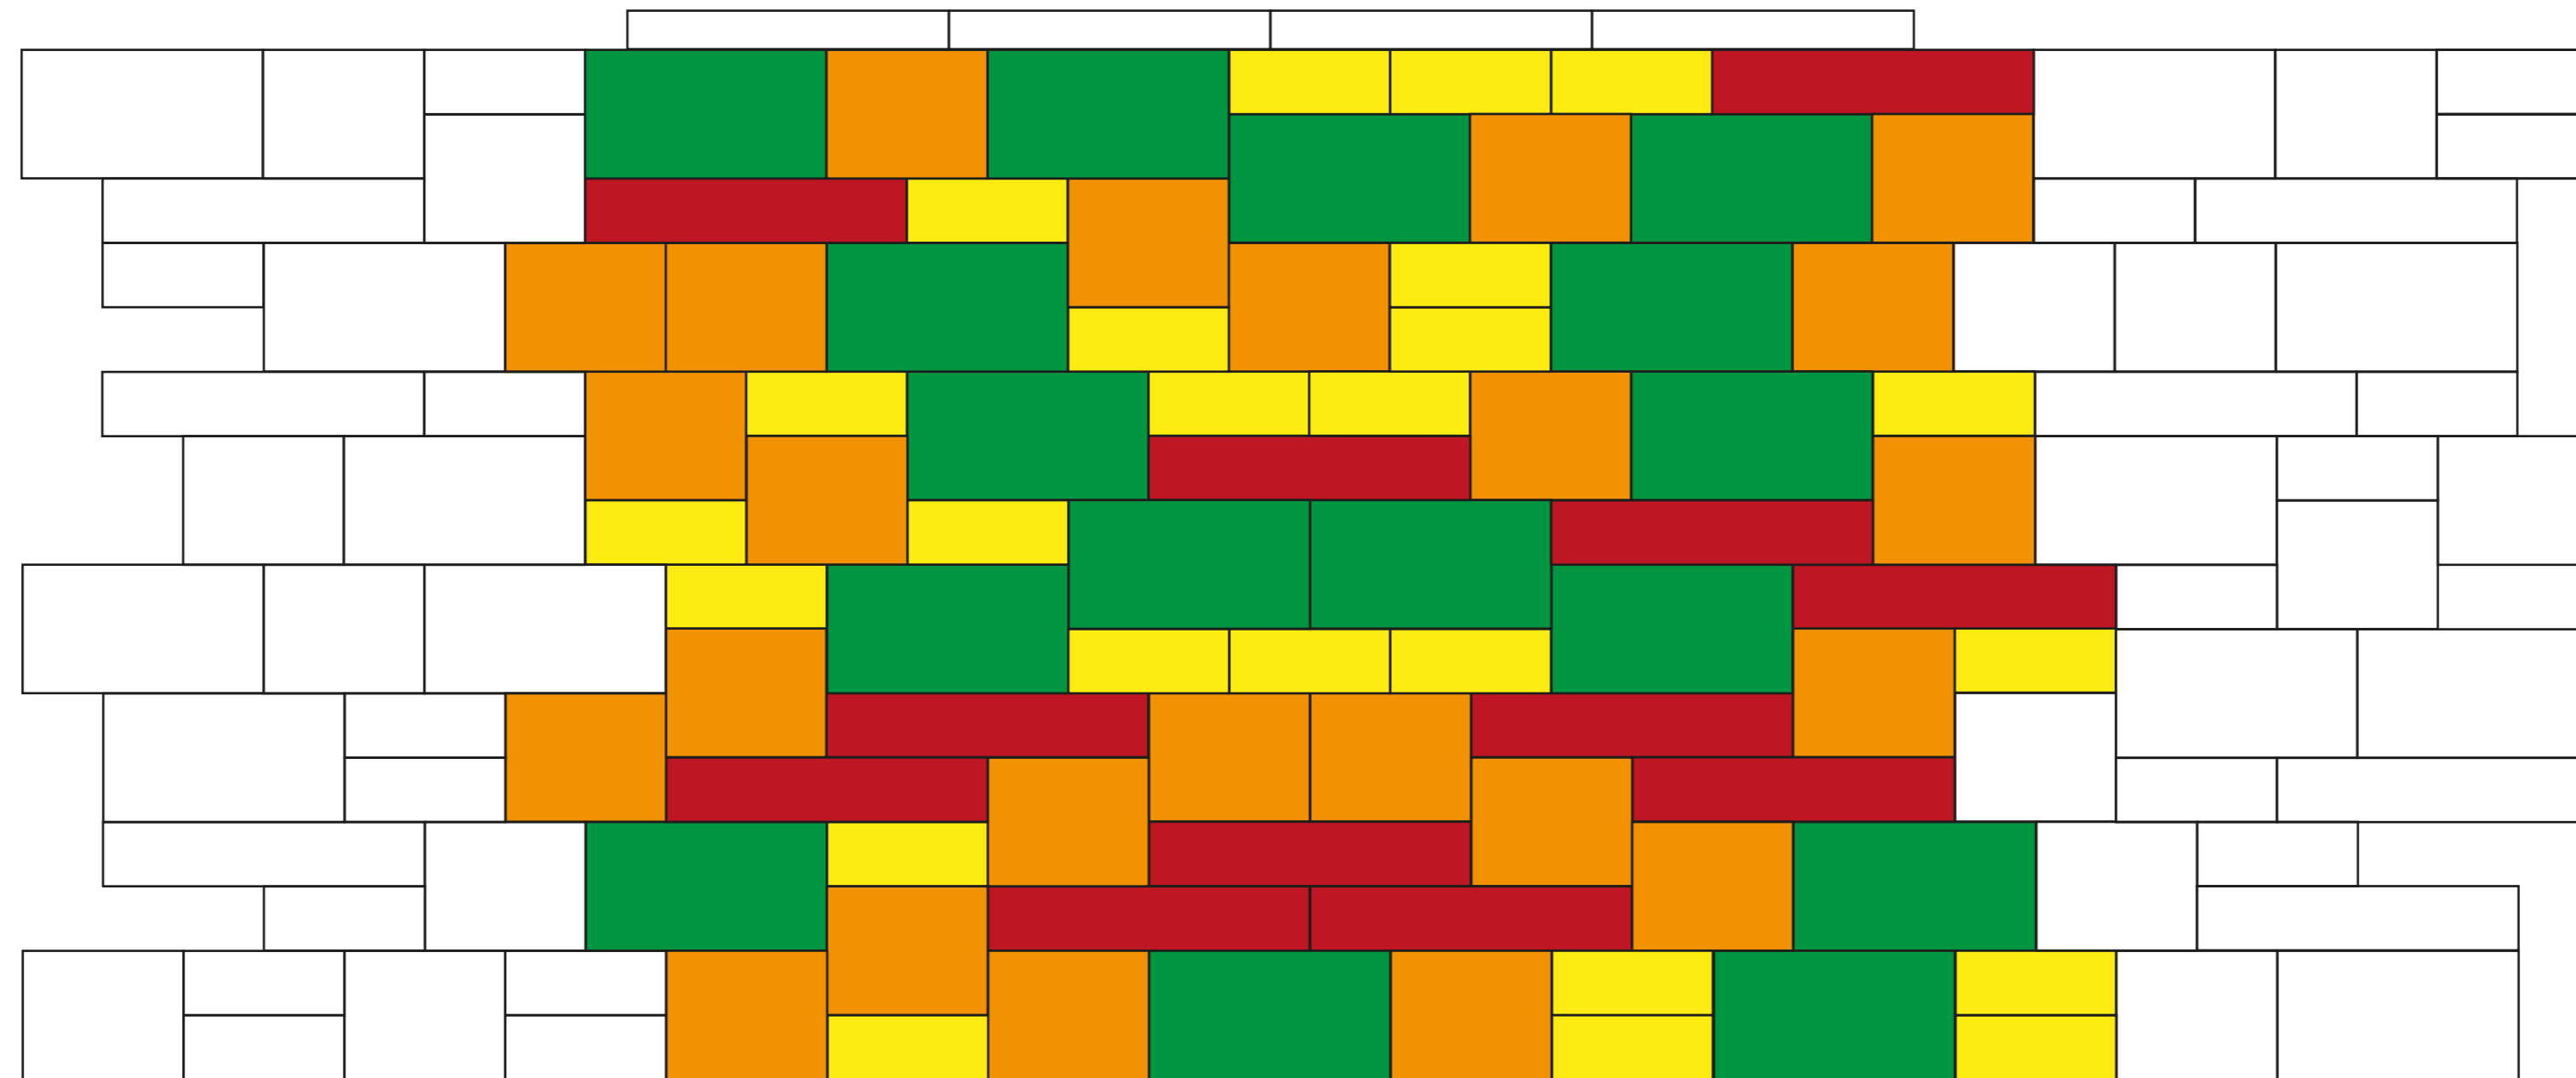

9211 Verlegemuster Modèle de pose

Anschluss mit 9212, 9213, 9216, 9216a, 9217, 9217a, 9218, 9218a, 9219 oder 9219a

Rapport avec 9212, 9213, 9216, 9216a, 9217, 9217a, 9218, 9218a, 9219 ou 9219a

Verlegemuster: 3,60 m², Rastermaß: 2,25 m, Wandhöhe: 1,60 m
Verlegemuster bestehend aus:

25 x 25 x 10: 24 Stück = 16,7 Flächen-% Mauerelement
25 x 25 x 20: 24 Stück = 33,3 Flächen-% Mauerelement
37,5 x 25 x 20: 16 Stück = 33,3 Flächen-% Mauerelement
50 x 25 x 10: 12 Stück = 16,7 Flächen-% Mauerelement

Modèle de pose: 3,60 m², Écartement: 2,25 m, Hauteur du mur: 1,60 m
composé de:

25 x 25 x 10: 24 pièces = 16,7 % de la surface Élément normal
25 x 25 x 20: 24 pièces = 33,3 % de la surface Élément normal
37,5 x 25 x 20: 16 pièces = 33,3 % de la surface Élément normal
50 x 25 x 10: 12 pièces = 16,7 % de la surface Élément normal

 Mauerelement 25 x 25 x 10
Élément normal 25 x 25 x 10

 Mauerelement 25 x 25 x 20
Élément normal 25 x 25 x 20

 Mauerelement 37,5 x 25 x 20
Élément normal 37,5 x 25 x 20

 Mauerelement 50 x 25 x 10
Élément normal 50 x 25 x 10