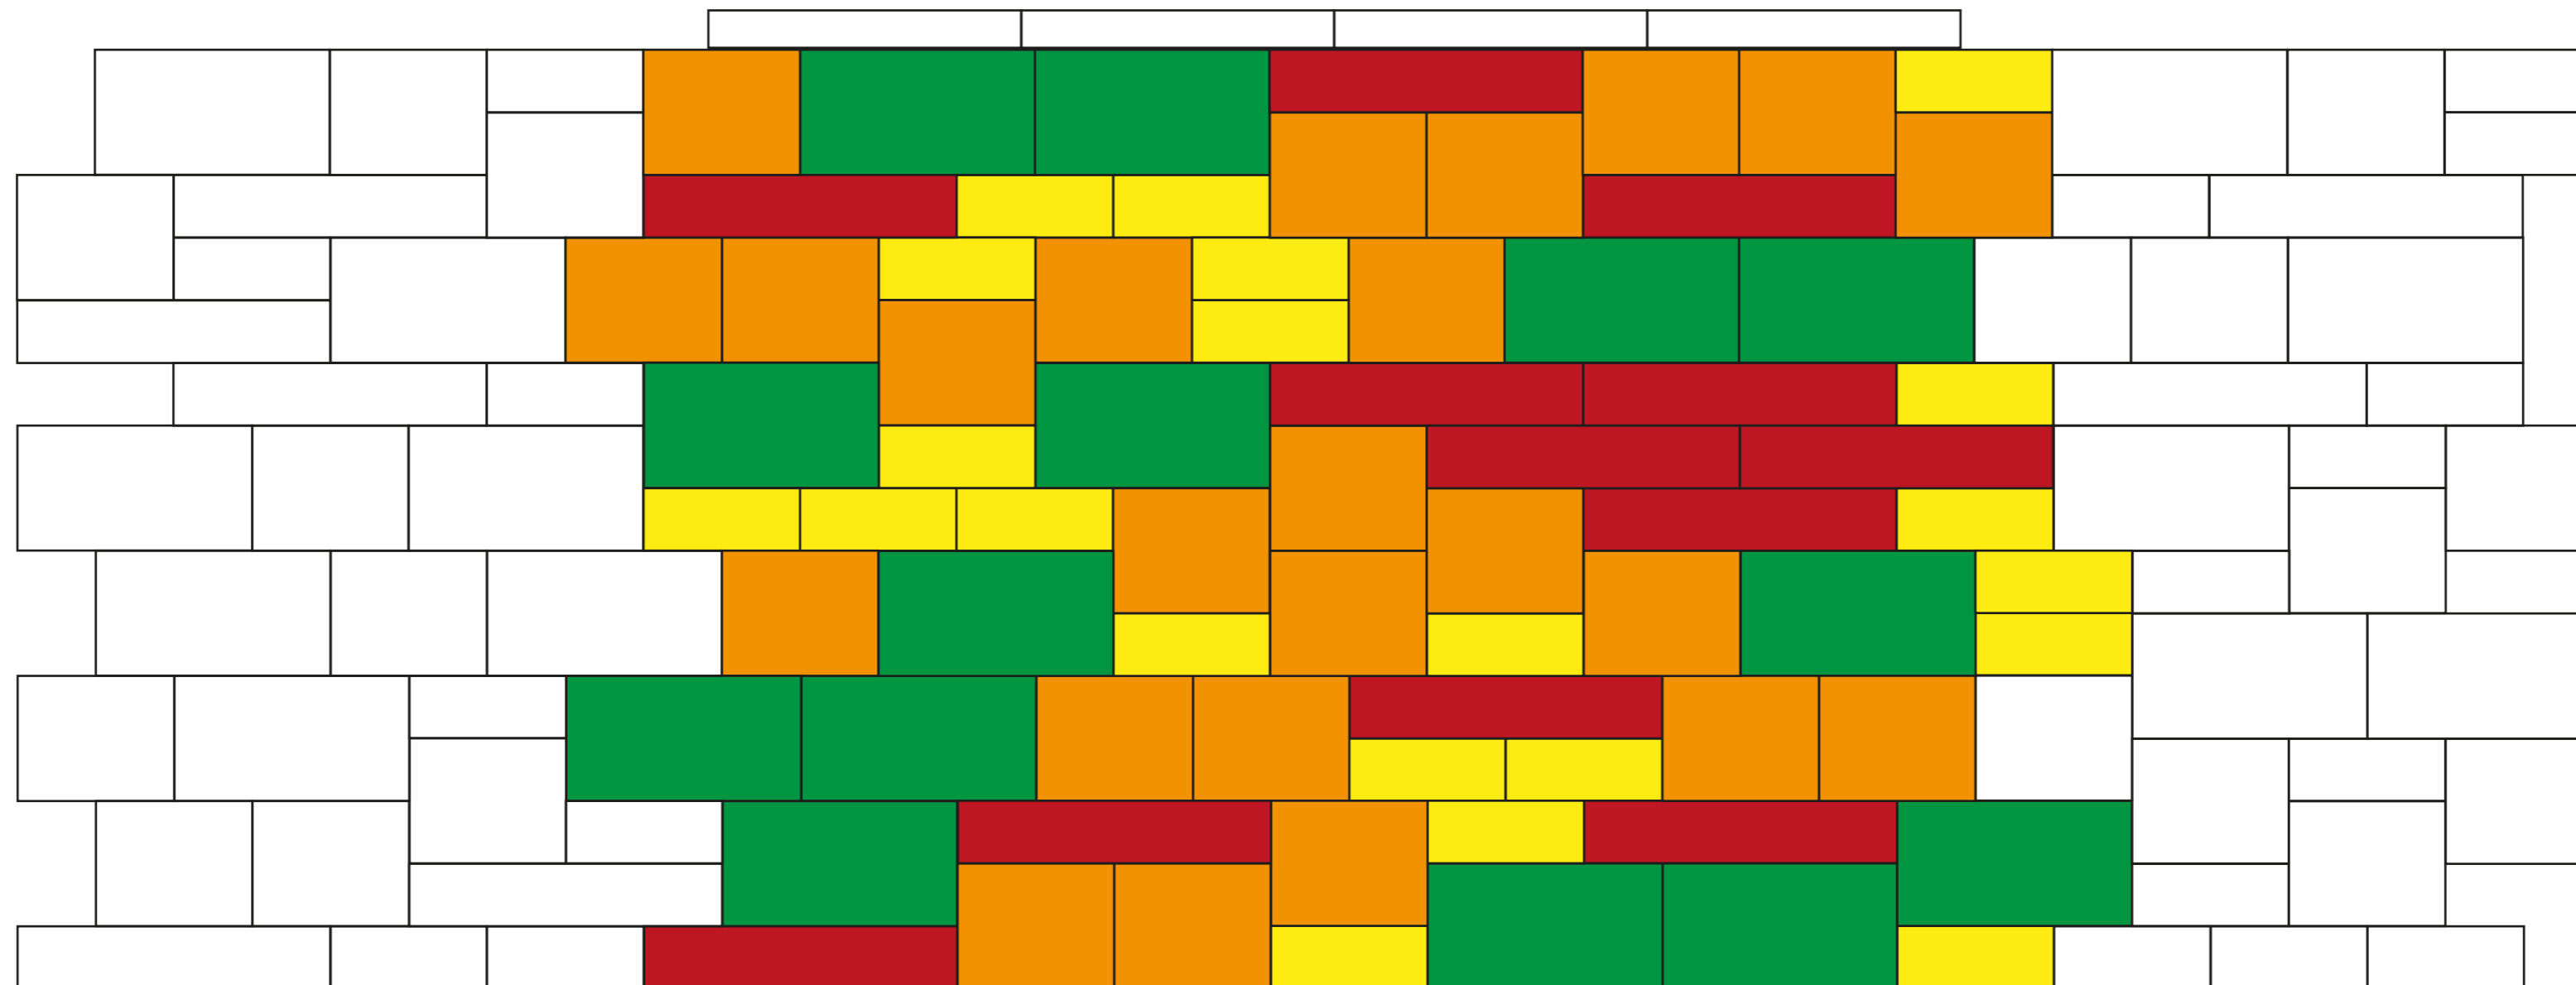

9202 Verlegemuster

Modèle de pose

Anschluss mit 9201, 9203, 9206, 9206a, 9207,9207a, 9208, 9208a, 9209 oder 9209a

Rapport avec 9201, 9203, 9206, 9206a, 9207,9207a, 9208, 9208a, 9209 ou 9209a

Verlegemuster: 3,375 m², Rastermaß: 2,25 m, Wandhöhe: 1,50 m
Verlegemuster bestehend aus:

25 x 25 x 10: 21 Stück = 15,6 Flächen-% Mauerelement
25 x 25 x 20: 24 Stück = 35,6 Flächen-% Mauerelement
37,5 x 25 x 20: 14 Stück = 31,0 Flächen-% Mauerelement
50 x 25 x 10: 12 Stück = 17,8 Flächen-% Mauerelement

Modèle de pose: 3,375m², Écartement: 2,25 m, Hauteur du mur: 1,50m
composé de:

25 x 25 x 10: 21 pièces = 15,6 % de la surface Élément normal
25 x 25 x 20: 24 pièces = 35,6 % de la surface Élément normal
37,5 x 25 x 20: 14 pièces = 31,0 % de la surface Élément normal
50 x 25 x 10: 12 pièces = 17,8 % de la surface Élément normal

Mauerelement 25 x 25 x 10
Élément normal 25 x 25 x 10

Mauerelement 25 x 25 x 20
Élément normal 25 x 25 x 20

Mauerelement 37,5 x 25 x 20
Élément normal 37,5 x 25 x 20

Mauerelement 50 x 25 x 10
Élément normal 50 x 25 x 10