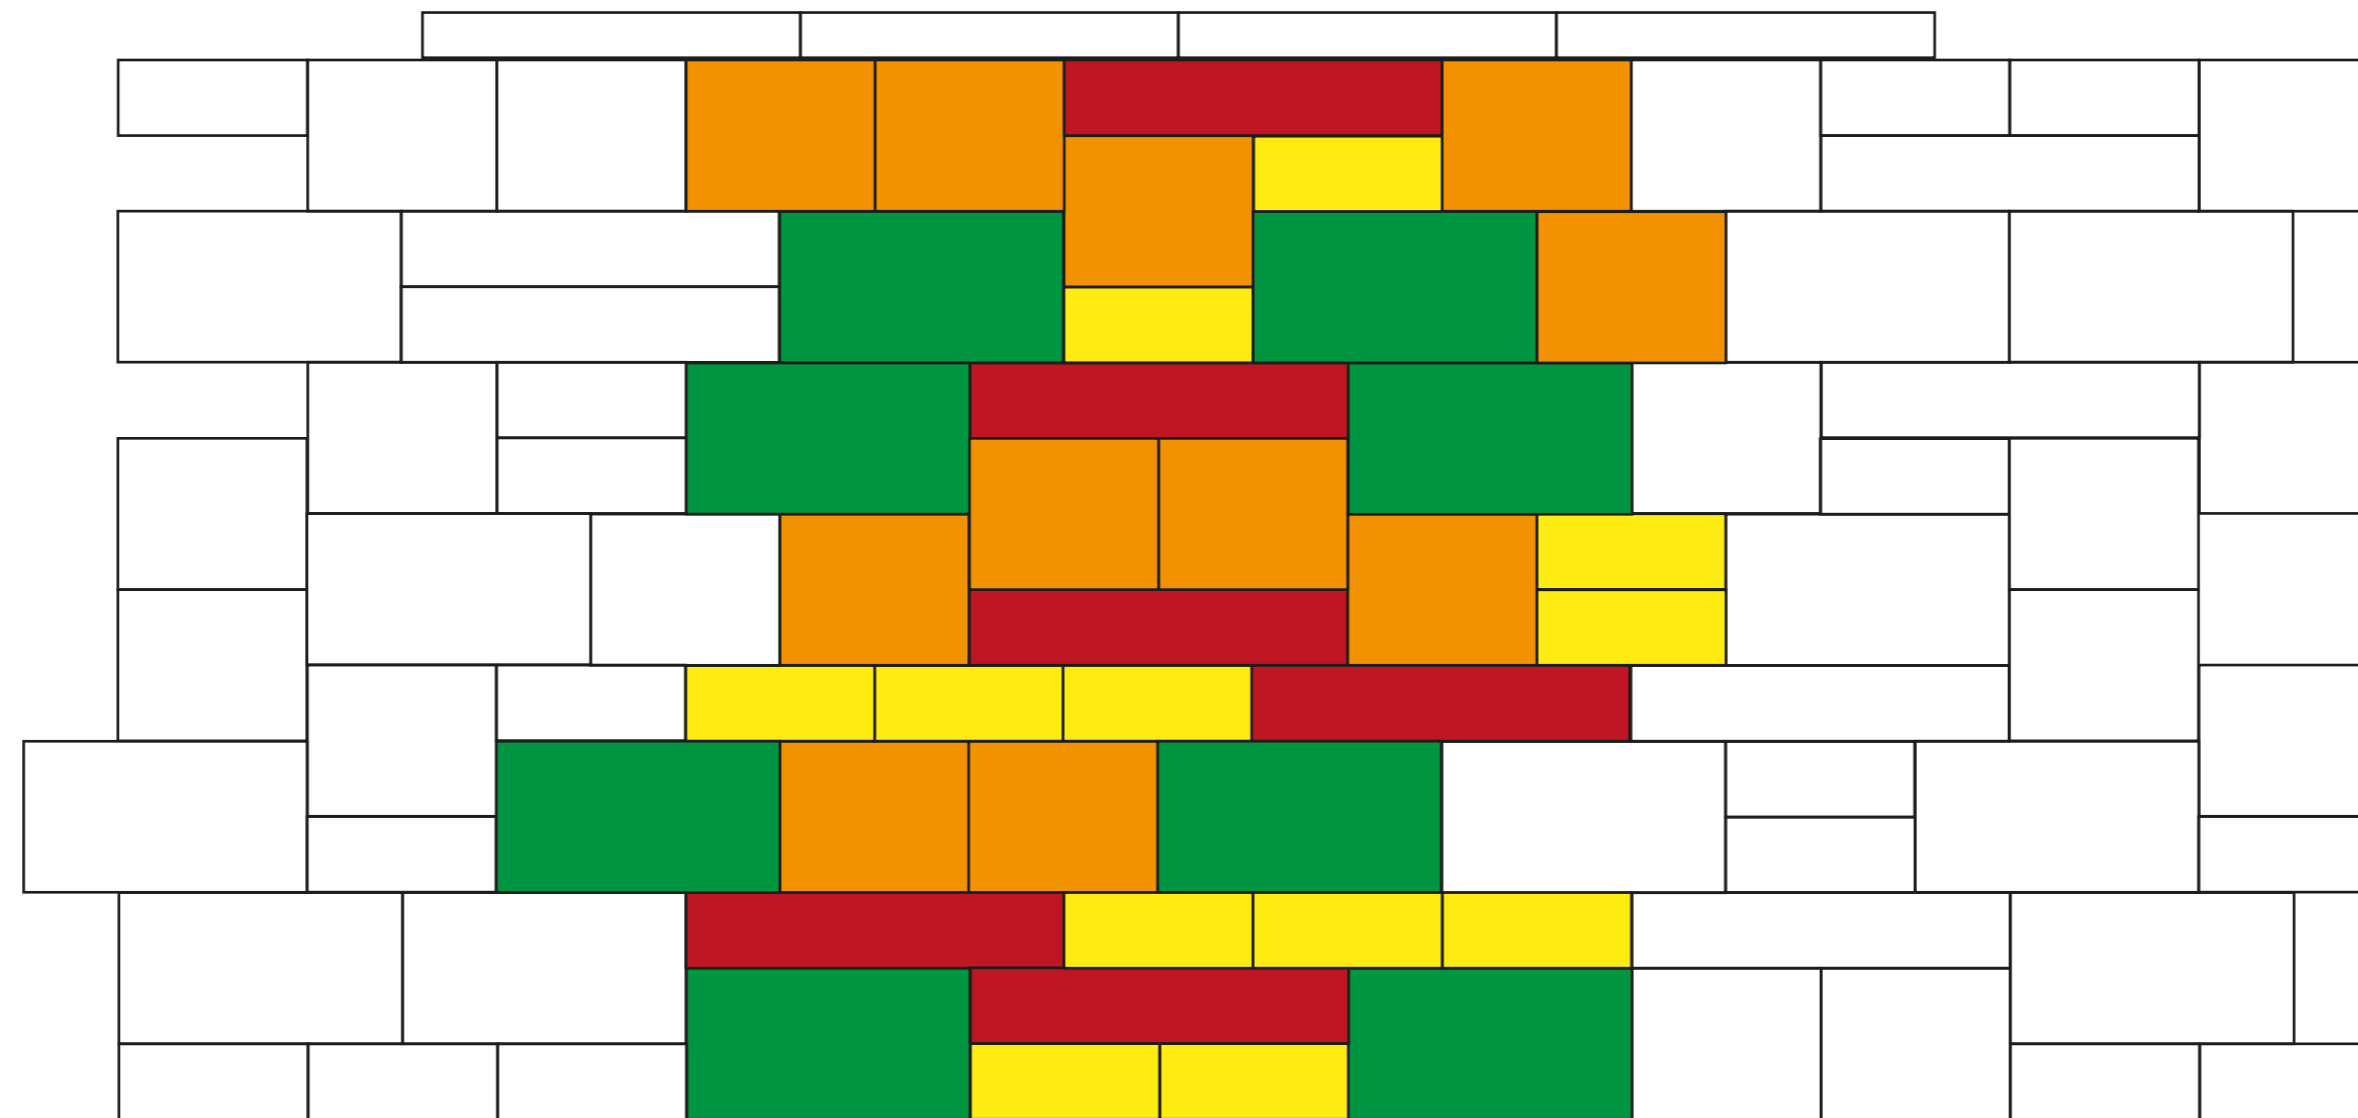

# 9193 Verlegemuster Modèle de pose

Anschluss mit 9191, 9192, 9196, 9196a, 9197, 9197a, 9198, 9198a, 9199 oder 9199a

Rapport avec 9191, 9192, 9196, 9196a, 9197, 9197a, 9198, 9198a, 9199 ou 9199a

Verlegemuster: 1,75 m<sup>2</sup>, Rastermaß: 1,25 m, Wandhöhe: 1,40 m  
Verlegemuster bestehend aus:

25 x 25 x 10: 12 Stück = 17,1 Flächen-% Mauerelement  
25 x 25 x 20: 11 Stück = 31,4 Flächen-% Mauerelement  
37,5 x 25 x 20: 8 Stück = 34,3 Flächen-% Mauerelement  
50 x 25 x 10: 6 Stück = 17,1 Flächen-% Mauerelement

Modèle de pose: 1,75 m<sup>2</sup>, Écartement: 1,25 m, Hauteur du mur: 1,40 m  
composé de:

25 x 25 x 10: 12 pièces = 17,1 % de la surface Élément normal  
25 x 25 x 20: 11 pièces = 31,4 % de la surface Élément normal  
37,5 x 25 x 20: 8 pièces = 34,3 % de la surface Élément normal  
50 x 25 x 10: 6 pièces = 17,1 % de la surface Élément normal

Mauerelement 25 x 25 x 10  
Élément normal 25 x 25 x 10

Mauerelement 25 x 25 x 20  
Élément normal 25 x 25 x 20

Mauerelement 37,5 x 25 x 20  
Élément normal 37,5 x 25 x 20

Mauerelement 50 x 25 x 10  
Élément normal 50 x 25 x 10