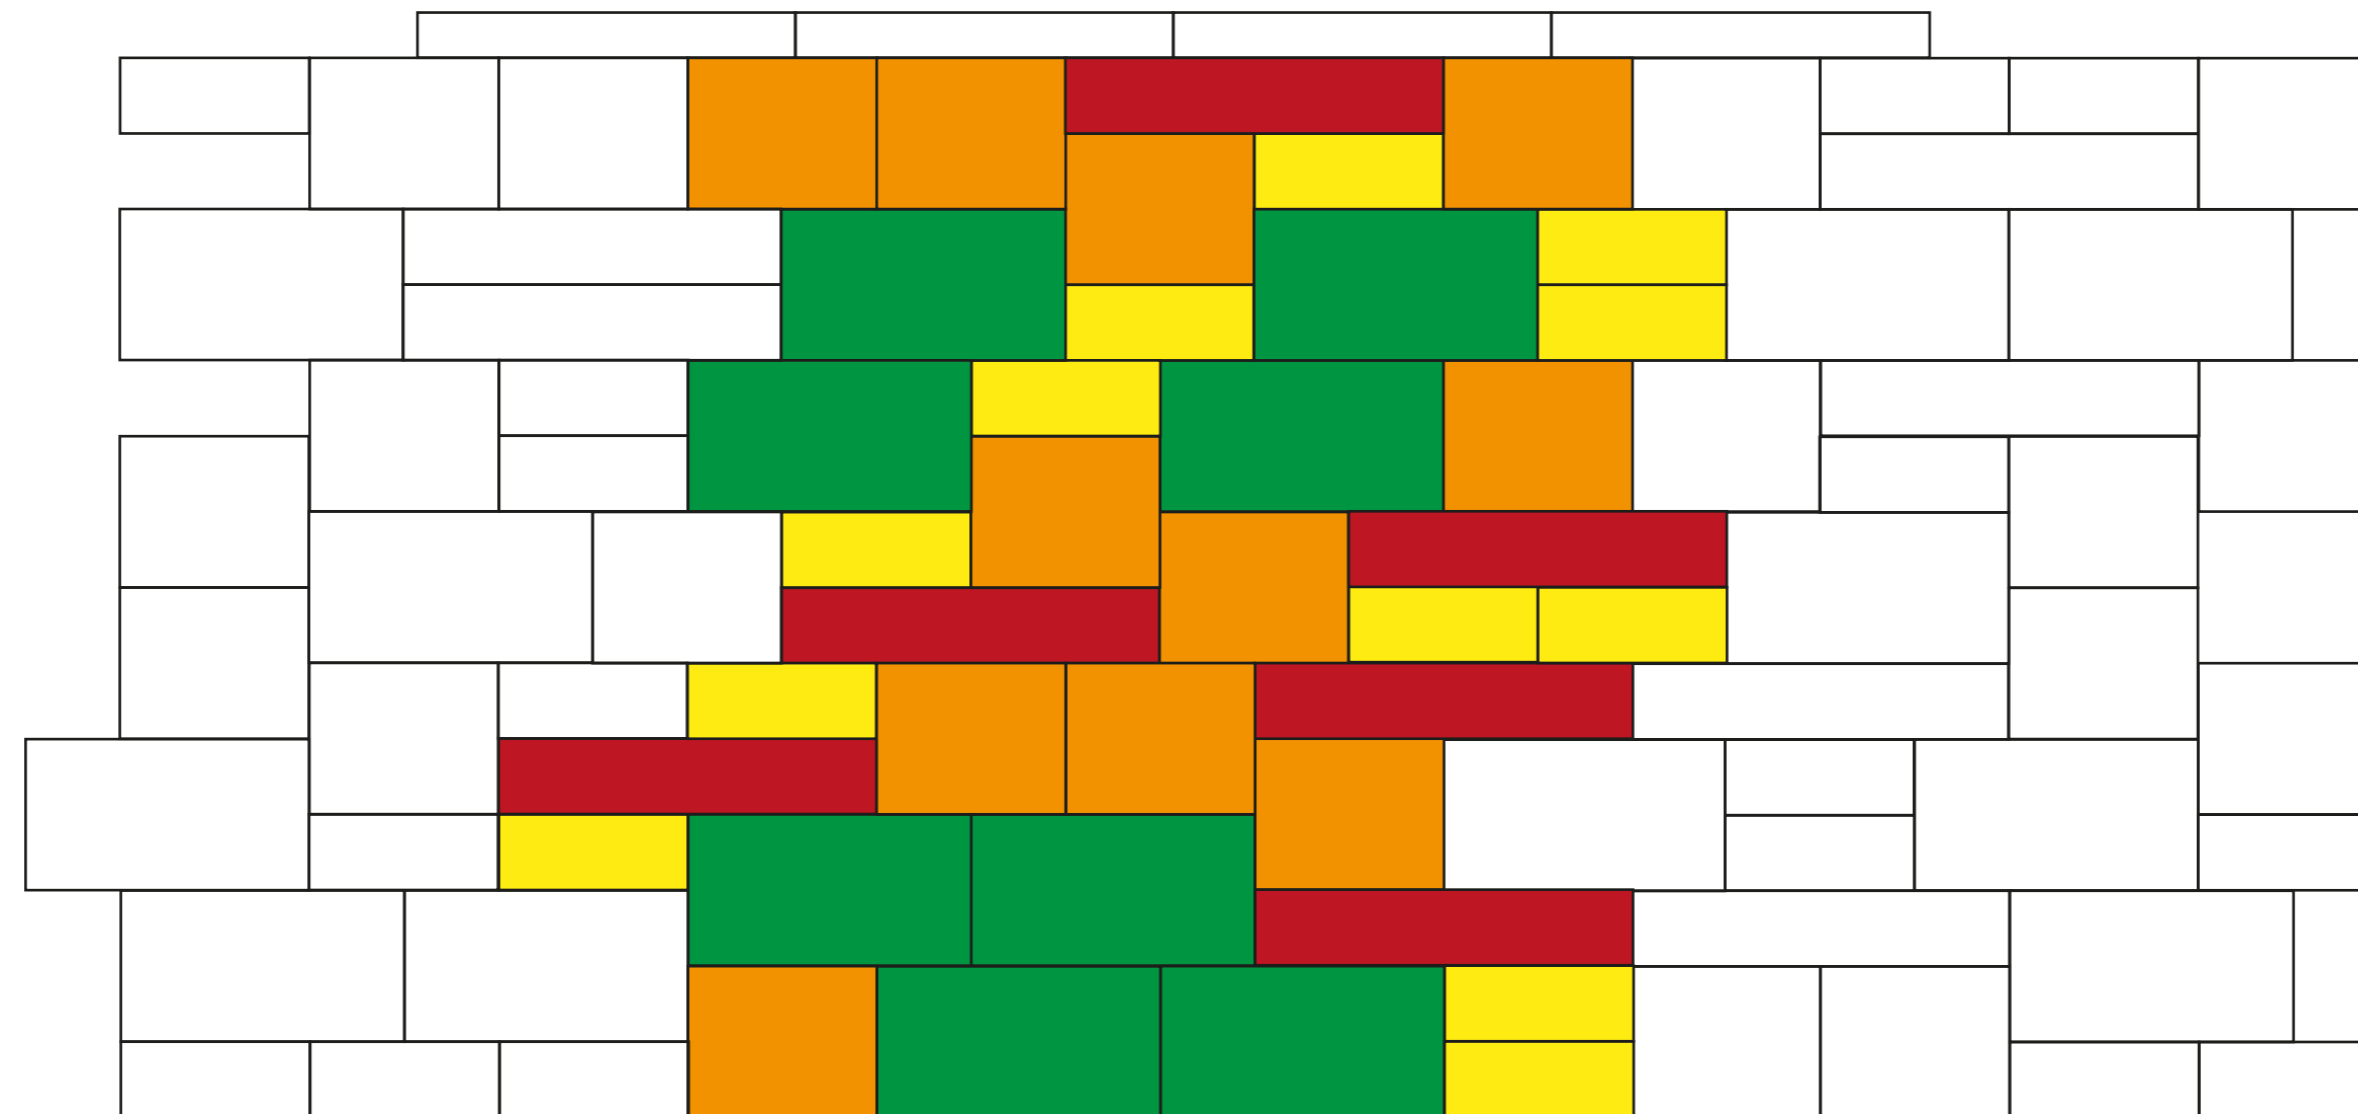

9192 Verlegemuster Modèle de pose

Anschluss mit 9191, 9193, 9196, 9196a, 9197, 9197a, 9198, 9198a, 9199 oder 9199a

Rapport avec 9191, 9193, 9196, 9196a, 9197, 9197a, 9198, 9198a, 9199 ou 9199a

Verlegemuster: 1,75 m², Rastermaß: 1,25 m, Wandhöhe: 1,40 m
Verlegemuster bestehend aus:

25 x 25 x 10 : 12 Stück = 17,1 Flächen-% Mauerelement
25 x 25 x 20 : 11 Stück = 31,4 Flächen-% Mauerelement
37,5 x 25 x 20 : 8 Stück = 34,3 Flächen-% Mauerelement
50 x 25 x 10 : 6 Stück = 17,1 Flächen-% Mauerelement

Modèle de pose: 1,75 m², Écartement: 1,25 m, Hauteur du mur: 1,40 m
composé de:

25 x 25 x 10: 12 pièces = 17,1 % de la surface Élément normal
25 x 25 x 20: 11 pièces = 31,4 % de la surface Élément normal
37,5 x 25 x 20: 8 pièces = 34,3 % de la surface Élément normal
50 x 25 x 10: 6 pièces = 17,1 % de la surface Élément normal

 Mauerelement 25 x 25 x 10
Élément normal 25 x 25 x 10

 Mauerelement 25 x 25 x 20
Élément normal 25 x 25 x 20

 Mauerelement 37,5 x 25 x 20
Élément normal 37,5 x 25 x 20

 MMauerelement 50 x 25 x 10
Élément normal 50 x 25 x 10