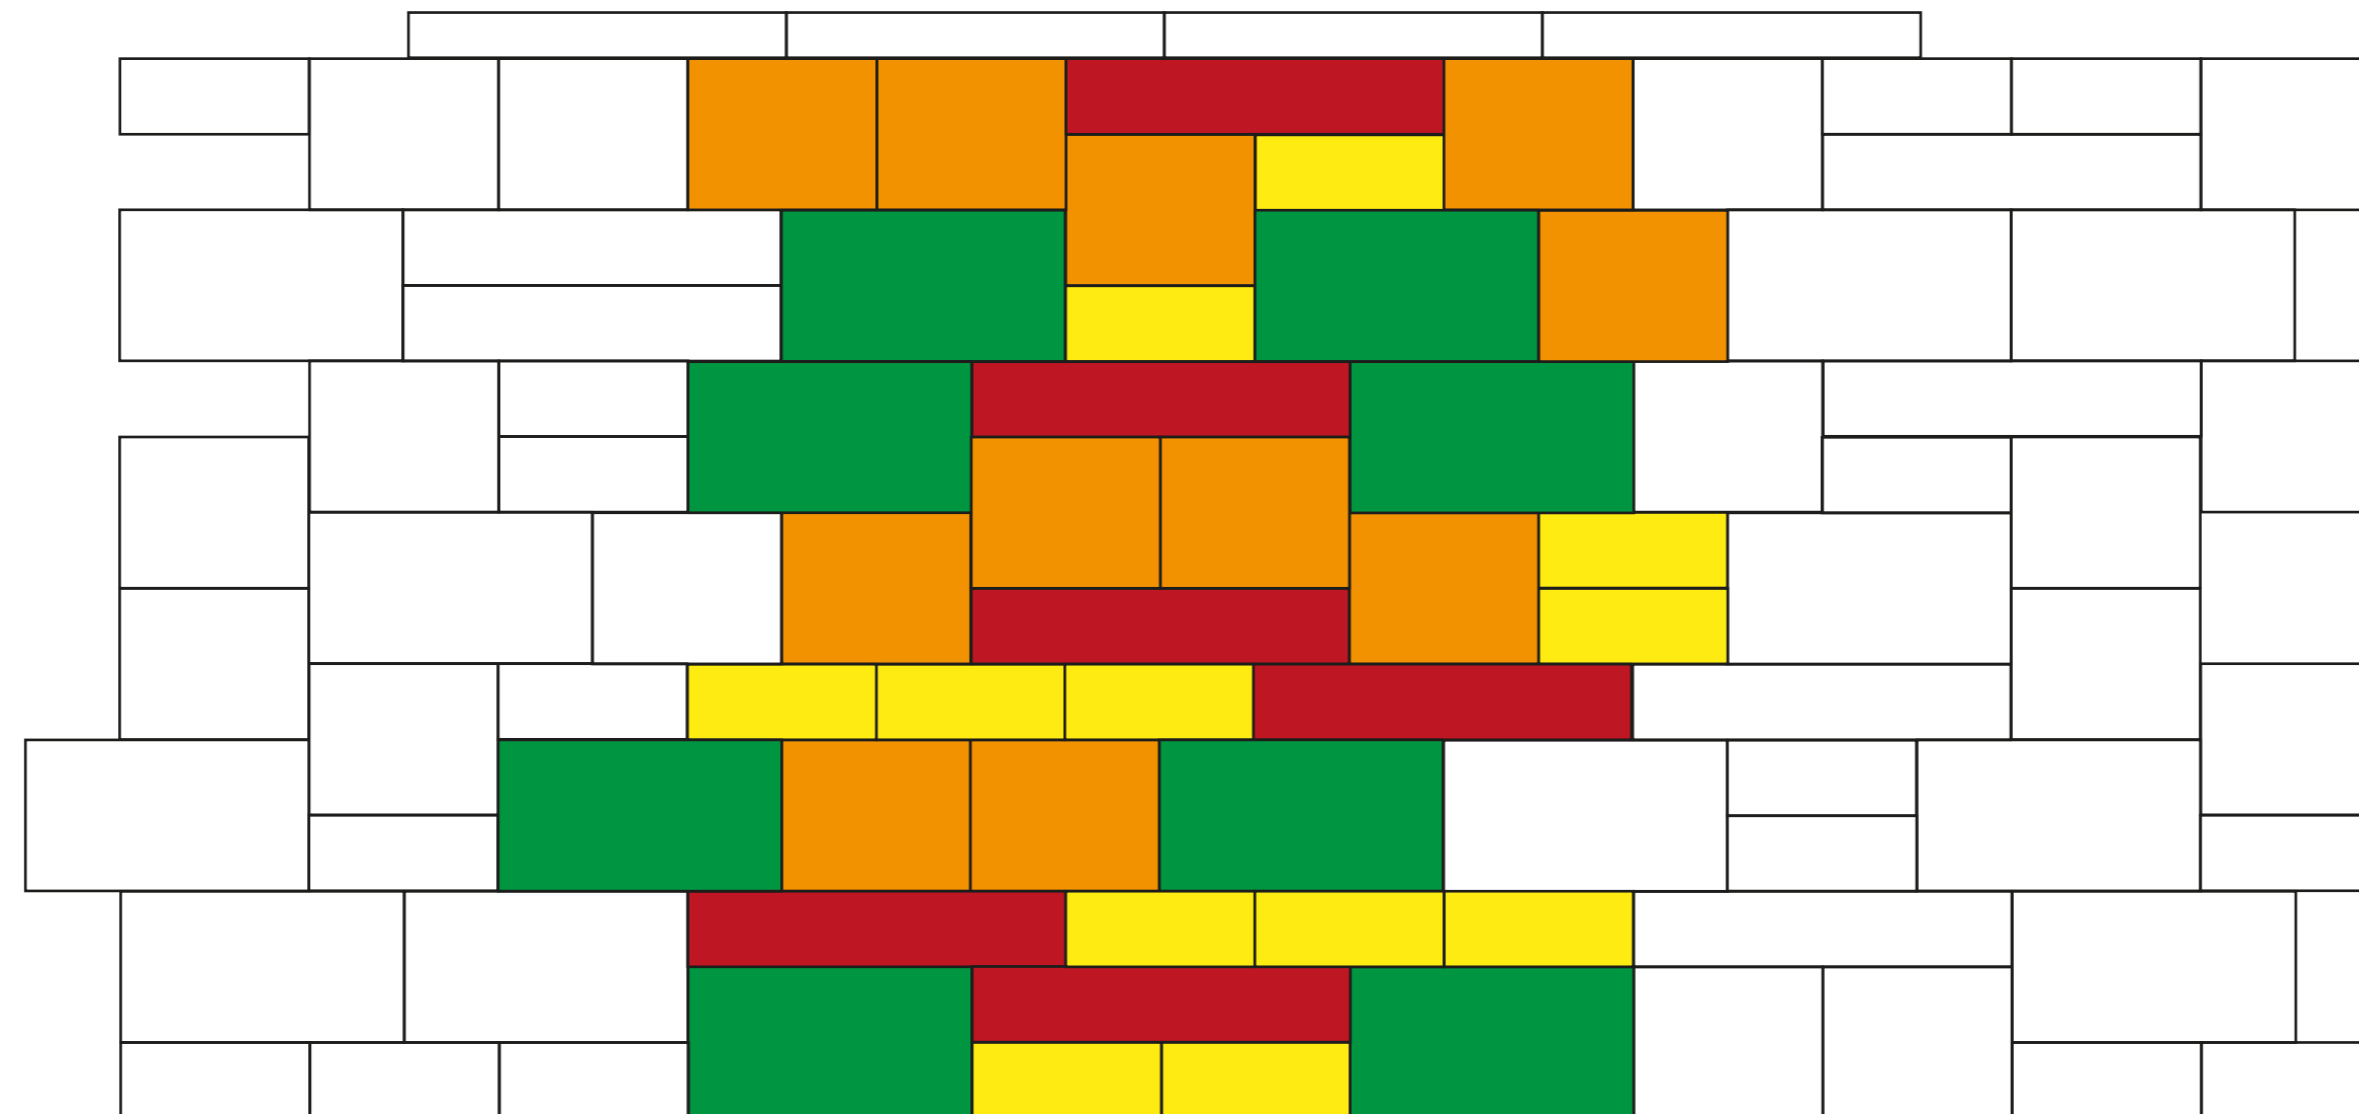

9191 Verlegemuster Modèle de pose

Anschluss mit 9192, 9193, 9196, 9196a, 9197, 9197a, 9198, 9198a, 9199 oder 9199a

Rapport avec 9192, 9193, 9196, 9196a, 9197, 9197a, 9198, 9198a, 9199 ou 9199a

Verlegemuster: 1,75 m², Rastermaß: 1,25 m, Wandhöhe: 1,40 m
Verlegemuster bestehend aus:

25 x 25 x 10: 12 Stück = 17,1 Flächen-% Mauerelement
25 x 25 x 20: 11 Stück = 31,4 Flächen-% Mauerelement
37,5 x 25 x 20: 8 Stück = 34,3 Flächen-% Mauerelement
50 x 25 x 10: 6 Stück = 17,1 Flächen-% Mauerelement

Modèle de pose: 1,75 m², Écartement: 1,25 m, Hauteur du mur: 1,40 m
composé de:

25 x 25 x 10: 12 pièces = 17,1 % de la surface Élément normal
25 x 25 x 20: 11 pièces = 31,4 % de la surface Élément normal
37,5 x 25 x 20: 8 pièces = 34,3 % de la surface Élément normal
50 x 25 x 10: 6 pièces = 17,1 % de la surface Élément normal

 Mauerelement 25 x 25 x 10
Élément normal 25 x 25 x 10

 Mauerelement 25 x 25 x 20
Élément normal 25 x 25 x 20

 Mauerelement 37,5 x 25 x 20
Élément normal 37,5 x 25 x 20

 Mauerelement 50 x 25 x 10
Élément normal 50 x 25 x 10