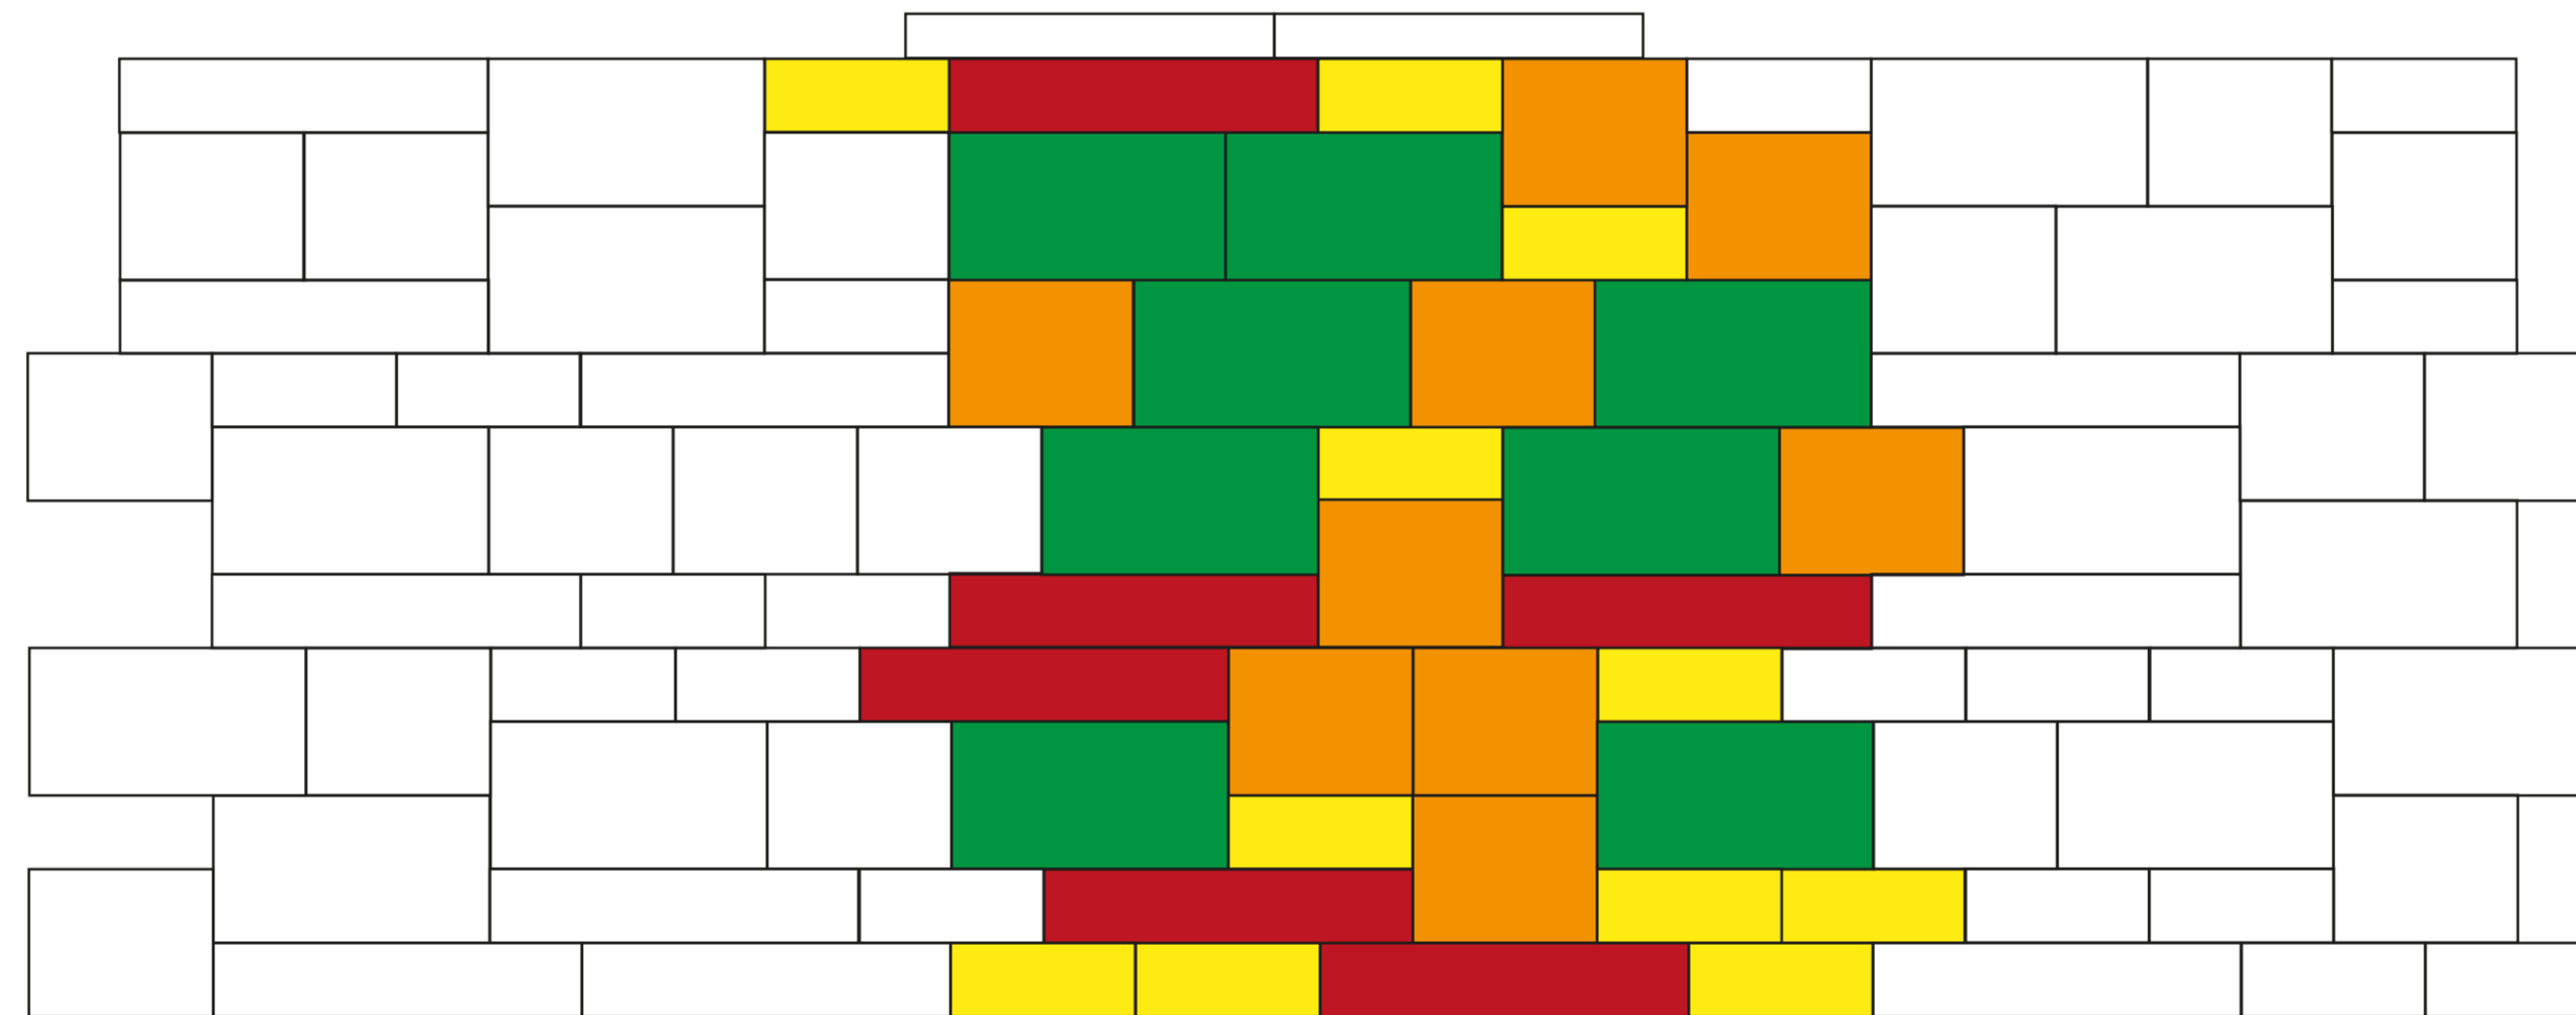

9183 Verlegemuster Modèle de pose

Anschluss mit 9181, 9182, 9186, 9186a, 9187, 9187a, 9188, 9188a, 9189 oder 9189a

Rapport avec 9181, 9182, 9186, 9186a, 9187, 9187a, 9188, 9188a, 9189 ou 9189a

Verlegemuster: 1,625 m², Rastermaß: 1,25 m, Wandhöhe: 1,30 m
Verlegemuster bestehend aus:

25 x 25 x 10: 11 Stück = 16,9 Flächen-% Mauerelement
25 x 25 x 20: 9 Stück = 27,7 Flächen-% Mauerelement
37,5 x 25 x 20: 8 Stück = 36,9 Flächen-% Mauerelement
50 x 25 x 10: 6 Stück = 18,5 Flächen-% Mauerelement

Modèle de pose: 1,625 m², Écartement: 1,25 m, Hauteur du mur: 1,30 m
composé de:

25 x 25 x 10: 11 pièces = 16,9 % de la surface Élément normal
25 x 25 x 20: 9 pièces = 27,7 % de la surface Élément normal
37,5 x 25 x 20: 8 pièces = 36,9 % de la surface Élément normal
50 x 25 x 10: 6 pièces = 18,5 % de la surface Élément normal

 Mauerelement 25 x 25 x 10
Élément normal 25 x 25 x 10

 Mauerelement 25 x 25 x 20
Élément normal 25 x 25 x 20

 Mauerelement 37,5 x 25 x 20
Élément normal 37,5 x 25 x 20

 Mauerelement 50 x 25 x 10
Élément normal 50 x 25 x 10