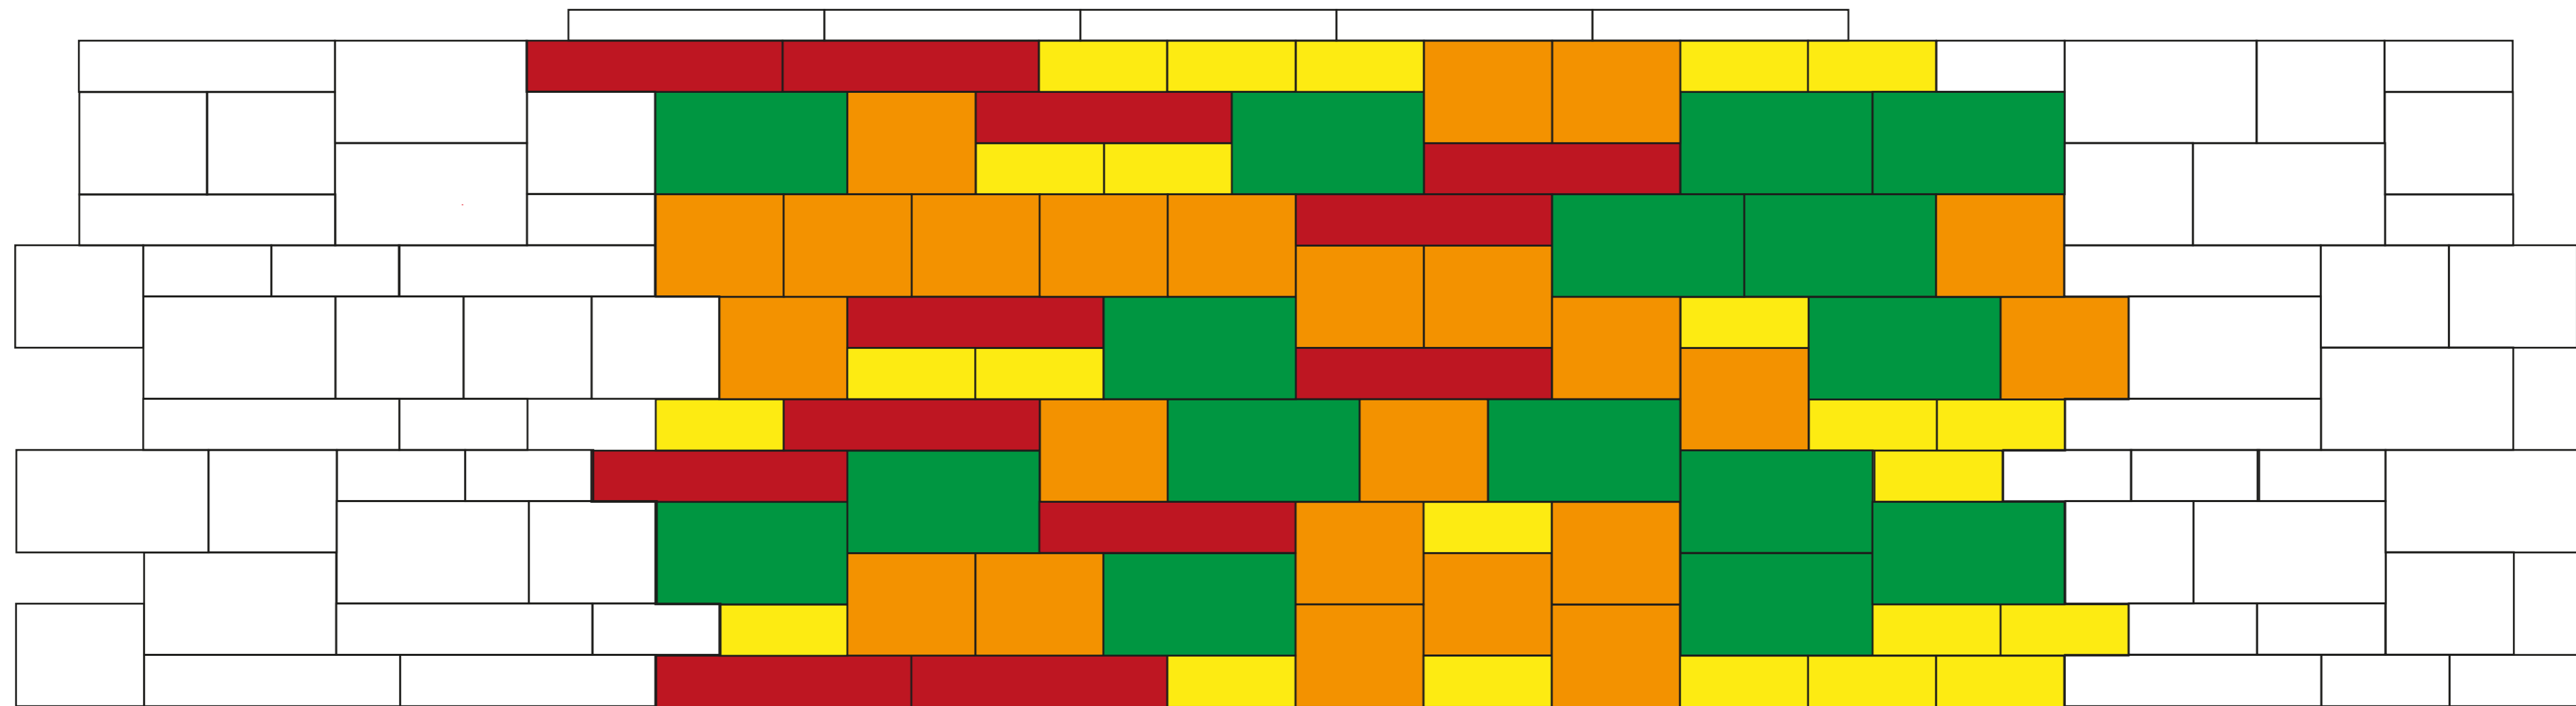

# 9182 Verlegemuster Modèle de pose

Anschluss mit 9181, 9183, 9186, 9186a, 9187, 9187a, 9188, 9188a, 9189 oder 9189a  
Rapport avec 9181, 9183, 9186, 9186a, 9187, 9187a, 9188, 9188a, 9189 ou 9189a

Verlegemuster: 3,575 m<sup>2</sup>, Rastermaß: 2,75 m, Wandhöhe: 1,30 m  
Verlegemuster bestehend aus:

25 x 25 x 10: 23 Stück = 16,1 Flächen-% Mauerelement  
25 x 25 x 20: 24 Stück = 33,5 Flächen-% Mauerelement  
37,5 x 25 x 20: 16 Stück = 33,6 Flächen-% Mauerelement  
50 x 25 x 10: 12 Stück = 16,8 Flächen-% Mauerelement

Modèle de pose: 3,575 m<sup>2</sup>, Écartement: 2,75 m, Hauteur du mur: 1,30 m  
composé de:

25 x 25 x 10: 23 pièces = 16,1 % de la surface Élément normal  
25 x 25 x 20: 24 pièces = 33,5 % de la surface Élément normal  
37,5 x 25 x 20: 16 pièces = 33,6 % de la surface Élément normal  
50 x 25 x 10: 12 pièces = 16,8 % de la surface Élément normal

Mauerelement 25 x 25 x 10  
Élément normal 25 x 25 x 10

Mauerelement 25 x 25 x 20  
Élément normal 25 x 25 x 20

Mauerelement 37,5 x 25 x 20  
Élément normal 37,5 x 25 x 20

Mauerelement 50 x 25 x 10  
Élément normal 50 x 25 x 10