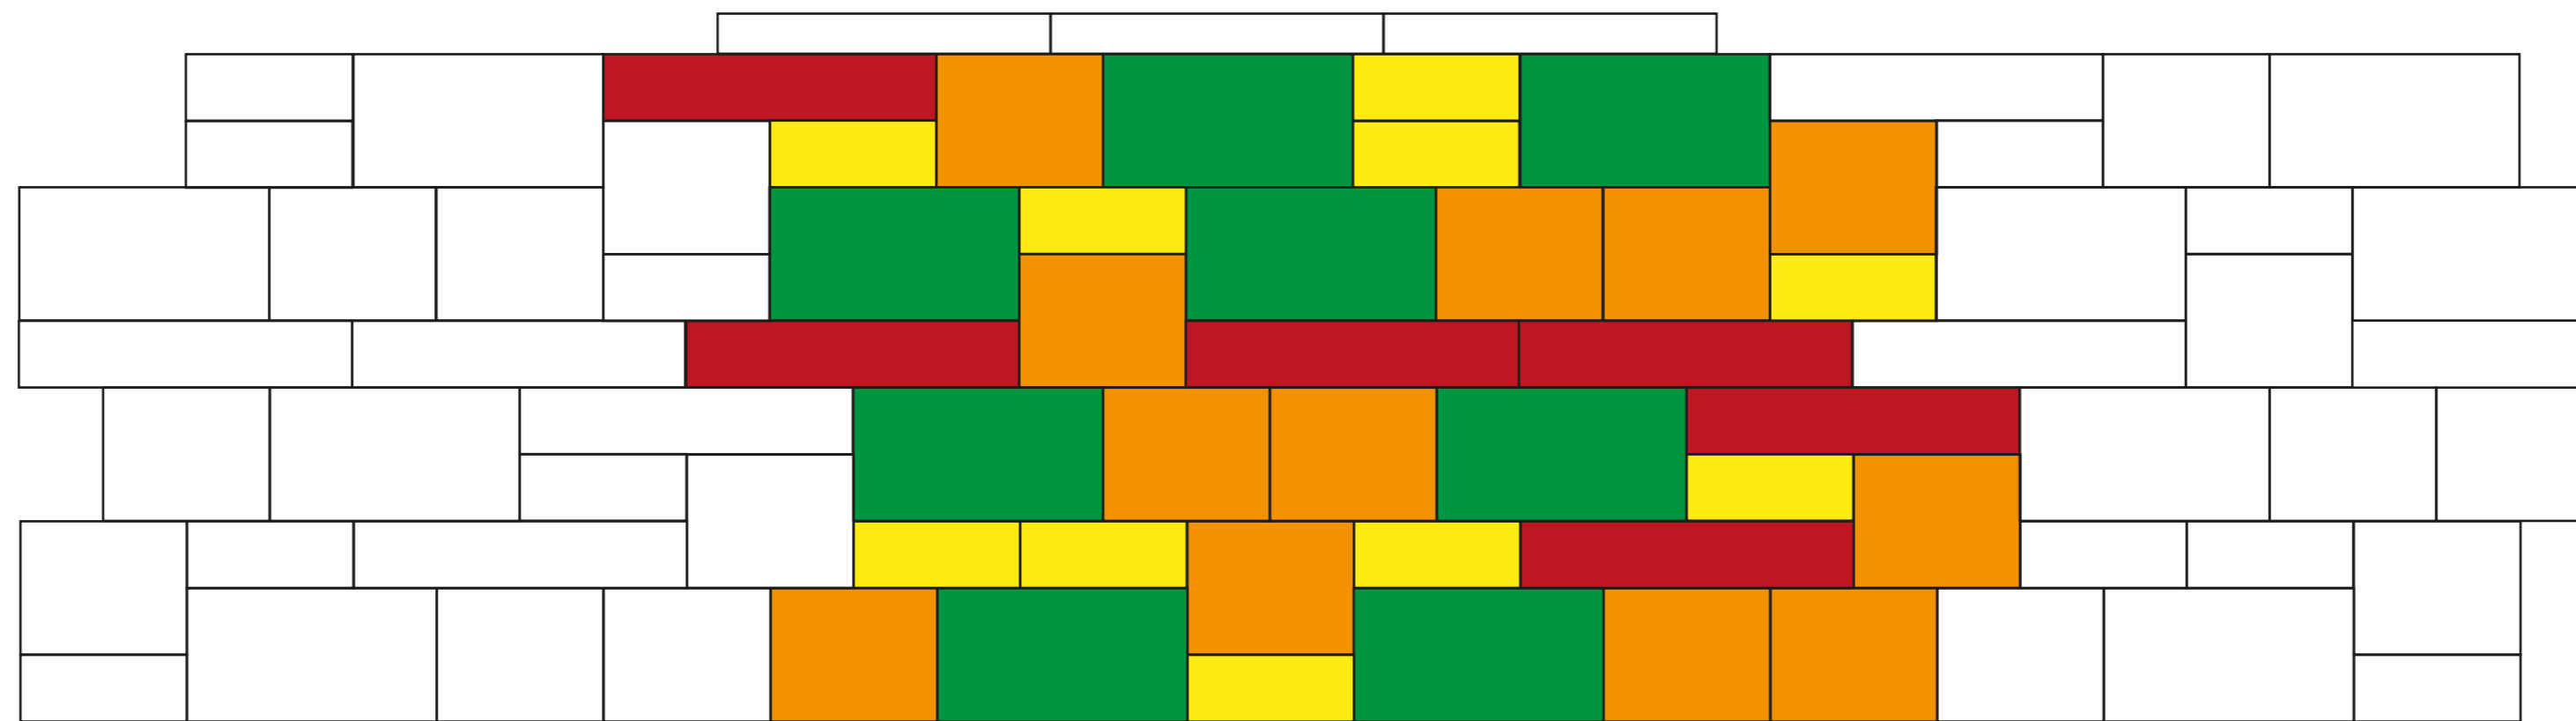

# 9151 Verlegemuster Modèle de pose

Anschluss mit 9152, 9153, 9156, 9156a, 9157, 9157a, 9158, 9158a, 9159 oder 9159a  
Rapport avec 9152, 9153, 9156, 9156a, 9157, 9157a, 9158, 9158a, 9159 ou 9159a

Verlegemuster: 1,75 m<sup>2</sup>, Rastermaß: 1,75 m, Wandhöhe: 1,00 m  
Verlegemuster bestehend aus:

25 x 25 x 10: 10 Stück = 14,3 Flächen-% Mauerelement  
25 x 25 x 20: 12 Stück = 34,3 Flächen-% Mauerelement  
37,5 x 25 x 20: 8 Stück = 34,3 Flächen-% Mauerelement  
50 x 25 x 10: 6 Stück = 17,1 Flächen-% Mauerelement

Modèle de pose: 1,75 m<sup>2</sup>, Écartement: 1,75 m, Hauteur du mur: 1,00 m  
composé de:

25 x 25 x 10: 10 pièces = 14,3 % de la surface Élément normal  
25 x 25 x 20: 12 pièces = 34,3 % de la surface Élément normal  
37,5 x 25 x 20: 8 pièces = 34,3 % de la surface Élément normal  
50 x 25 x 10: 6 pièces = 17,1 % de la surface Élément normal

Mauerelement 25 x 25 x 10  
Élément normal 25 x 25 x 10

Mauerelement 25 x 25 x 20  
Élément normal 25 x 25 x 20

Mauerelement 37,5 x 25 x 20  
Élément normal 37,5 x 25 x 20

Mauerelement 50 x 25 x 10  
Élément normal 50 x 25 x 10