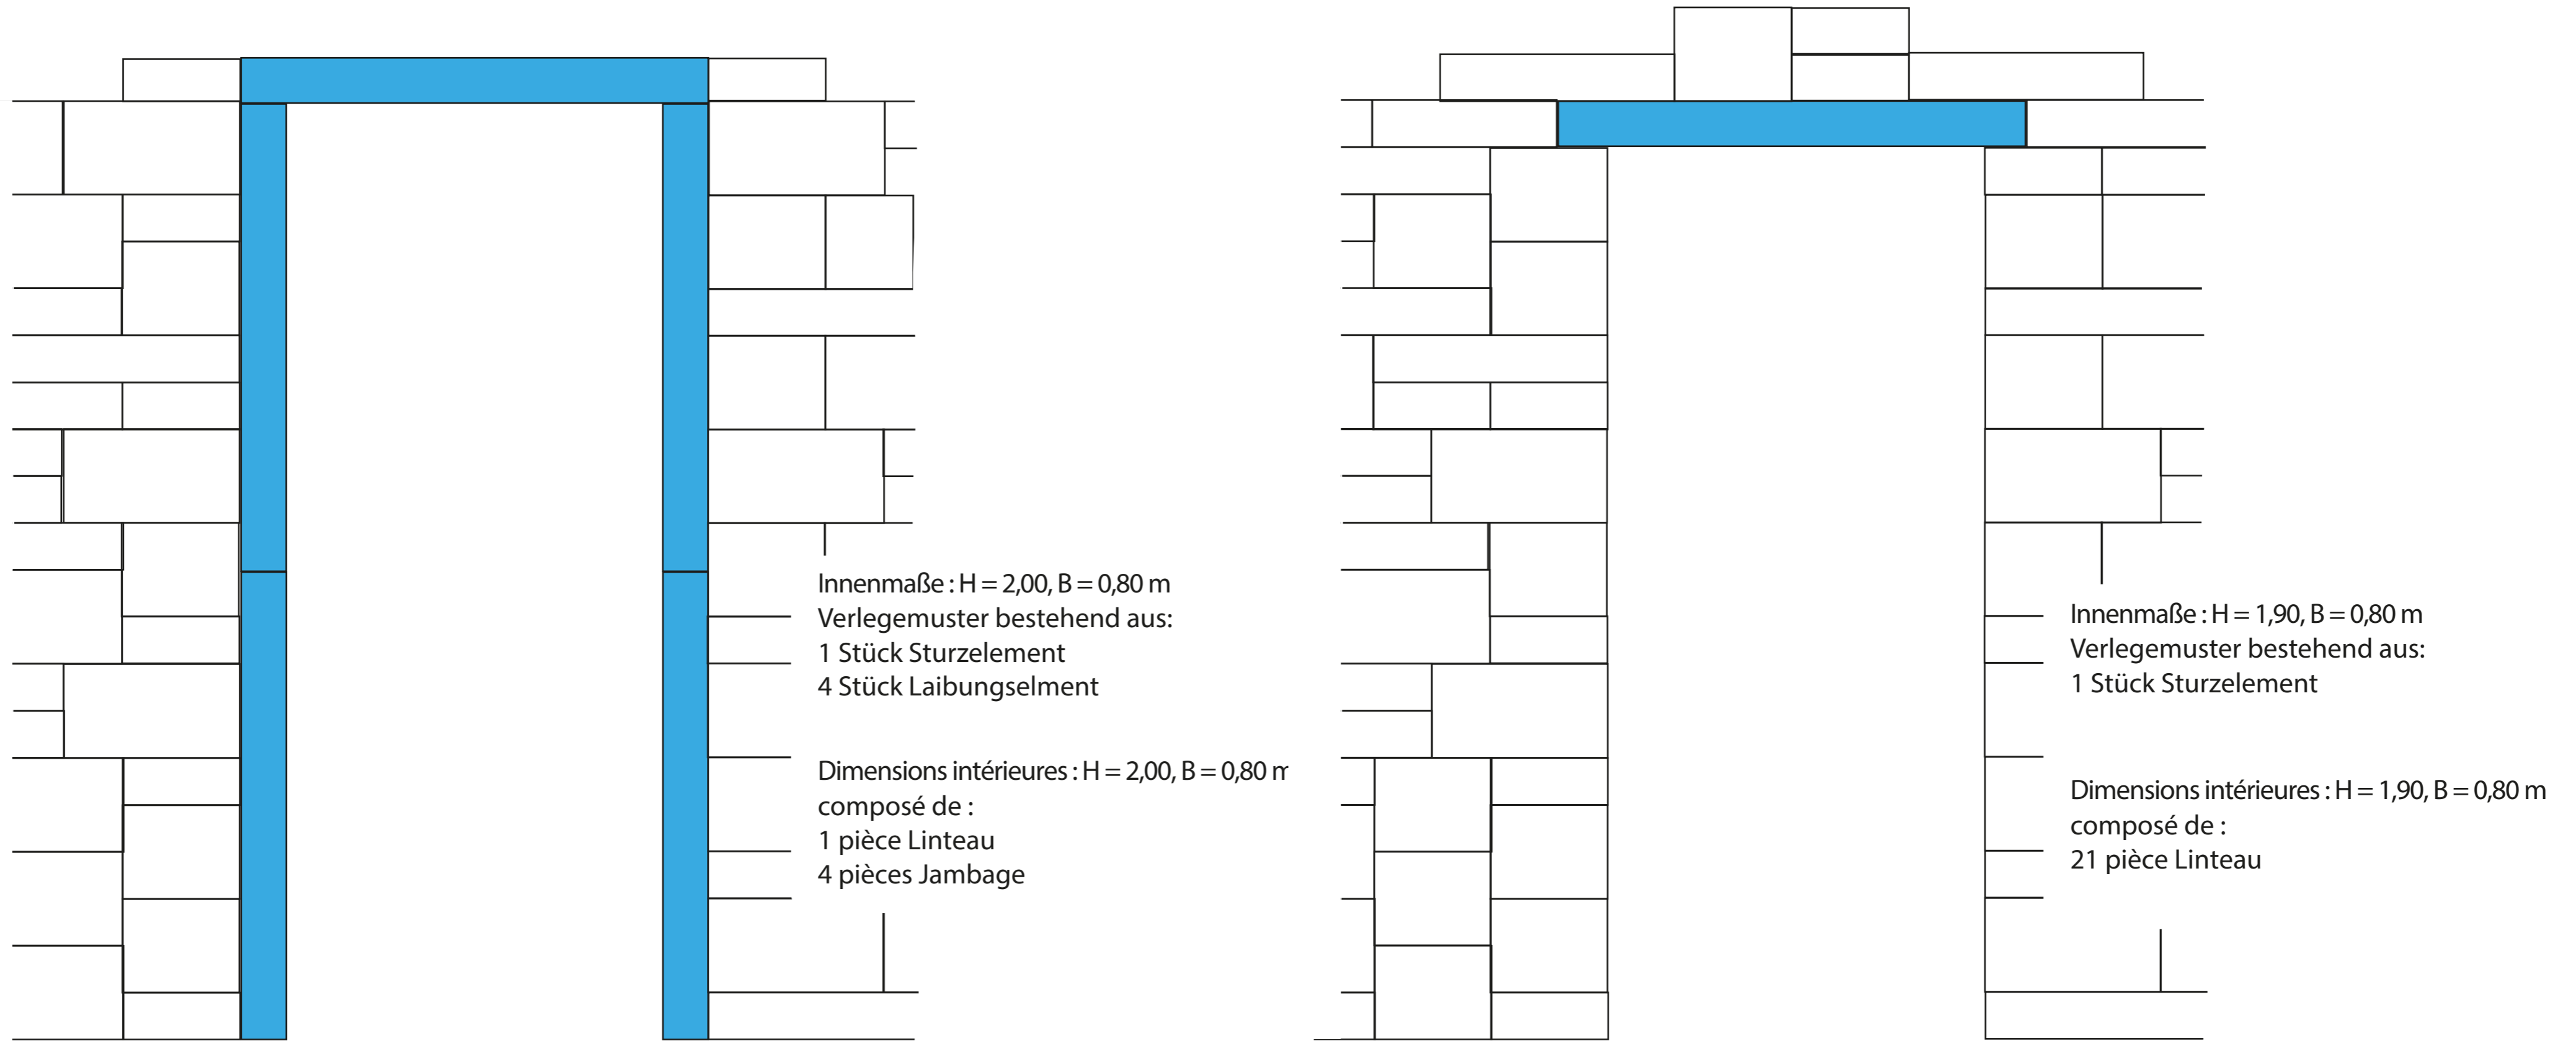

9340 Türe Porte

Anschluss mit 9000 bis 9299
Rapport avec 9000 á 9299

Birkenmeier
stein+design®

Mauerelement 25 x 25 x 10
Élément normal 25 x 25 x 10

Mauerelement 25 x 25 x 20
Élément normal 25 x 25 x 20

Mauerelement 37,5 x 25 x 20
Élément normal 37,5 x 25 x 20

Mauerelement 50 x 25 x 10
Élément normal 50 x 25 x 10

Pfeilerelement
Bloc-pilier

Laibungs- / Sturzelement 100 x 28 x 10
Jambage / Linteau 100 x 28 x 10