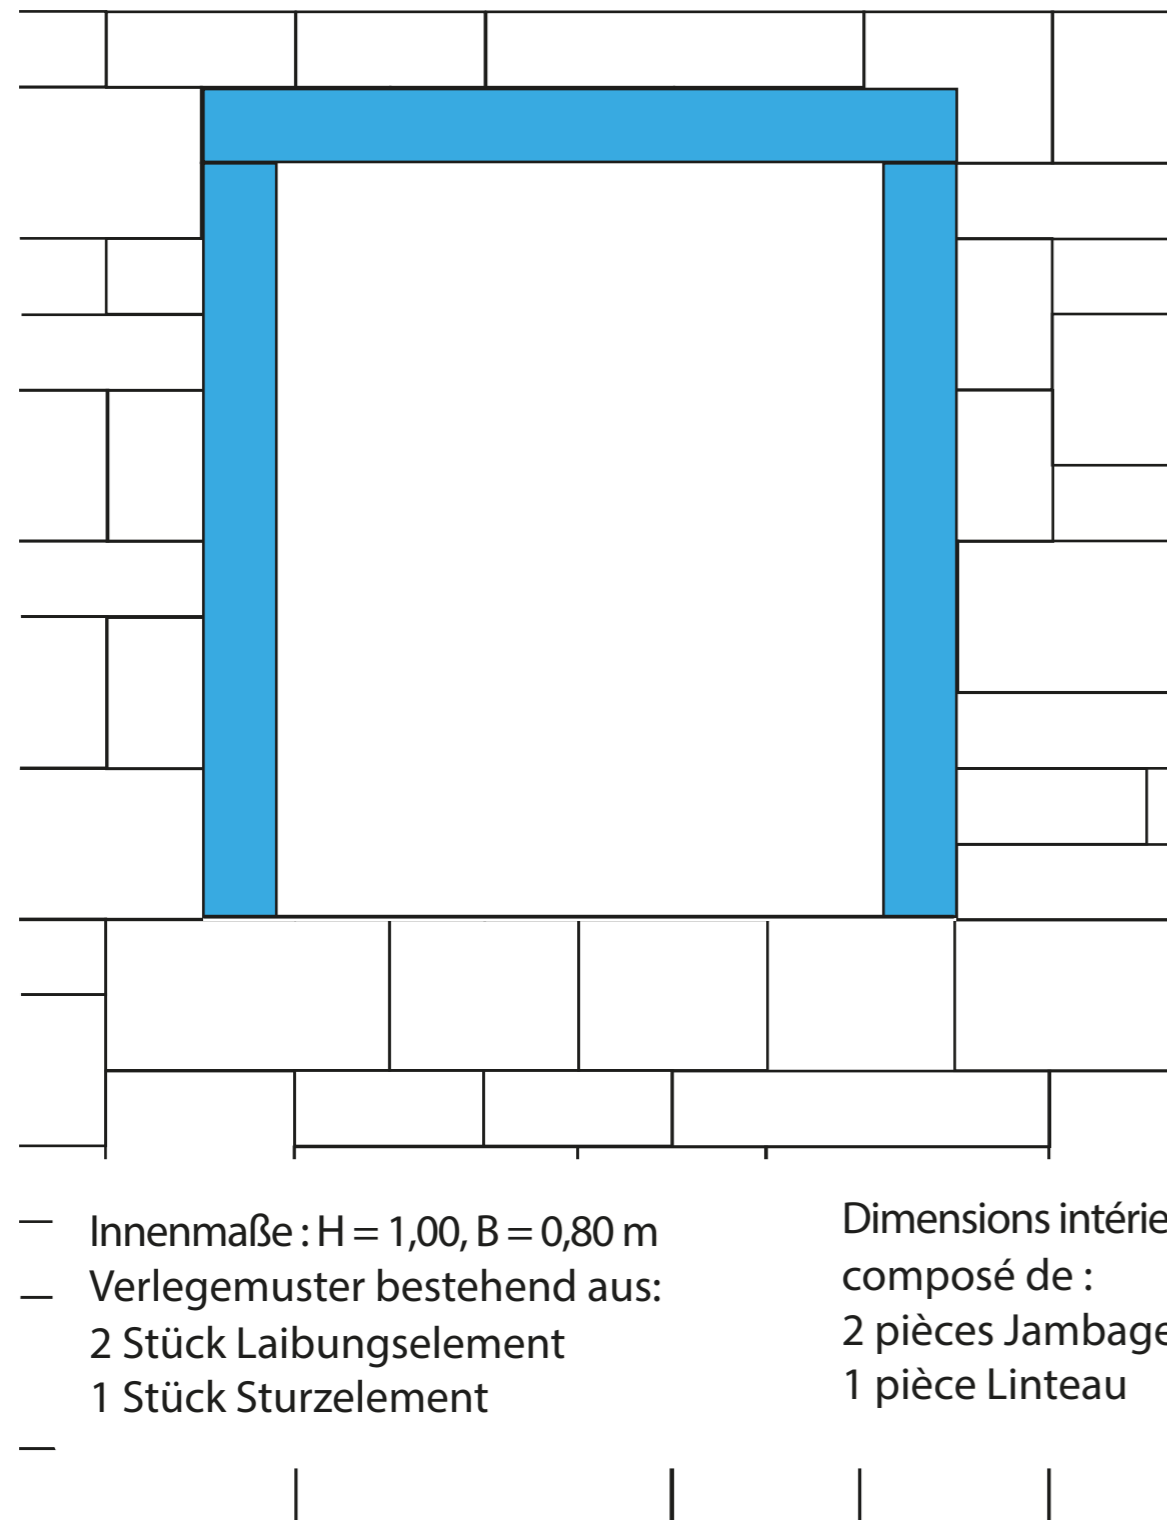

9331 Fenster Fenêtre

Anschluss mit 9000 bis 9299
Rapport avec 9000 á 9299

Birkenmeier
stein+design®

Mauerelement 25 x 25 x 10
Élément normal 25 x 25 x 10

Mauerelement 25 x 25 x 20
Élément normal 25 x 25 x 20

Mauerelement 37,5 x 25 x 20
Élément normal 37,5 x 25 x 20

Mauerelement 50 x 25 x 10
Élément normal 50 x 25 x 10

Pfeilerelement
Bloc-pilier

Laibungs- / Sturzelement 100 x 28 x 10
Jambage / Linteau 100 x 28 x 10