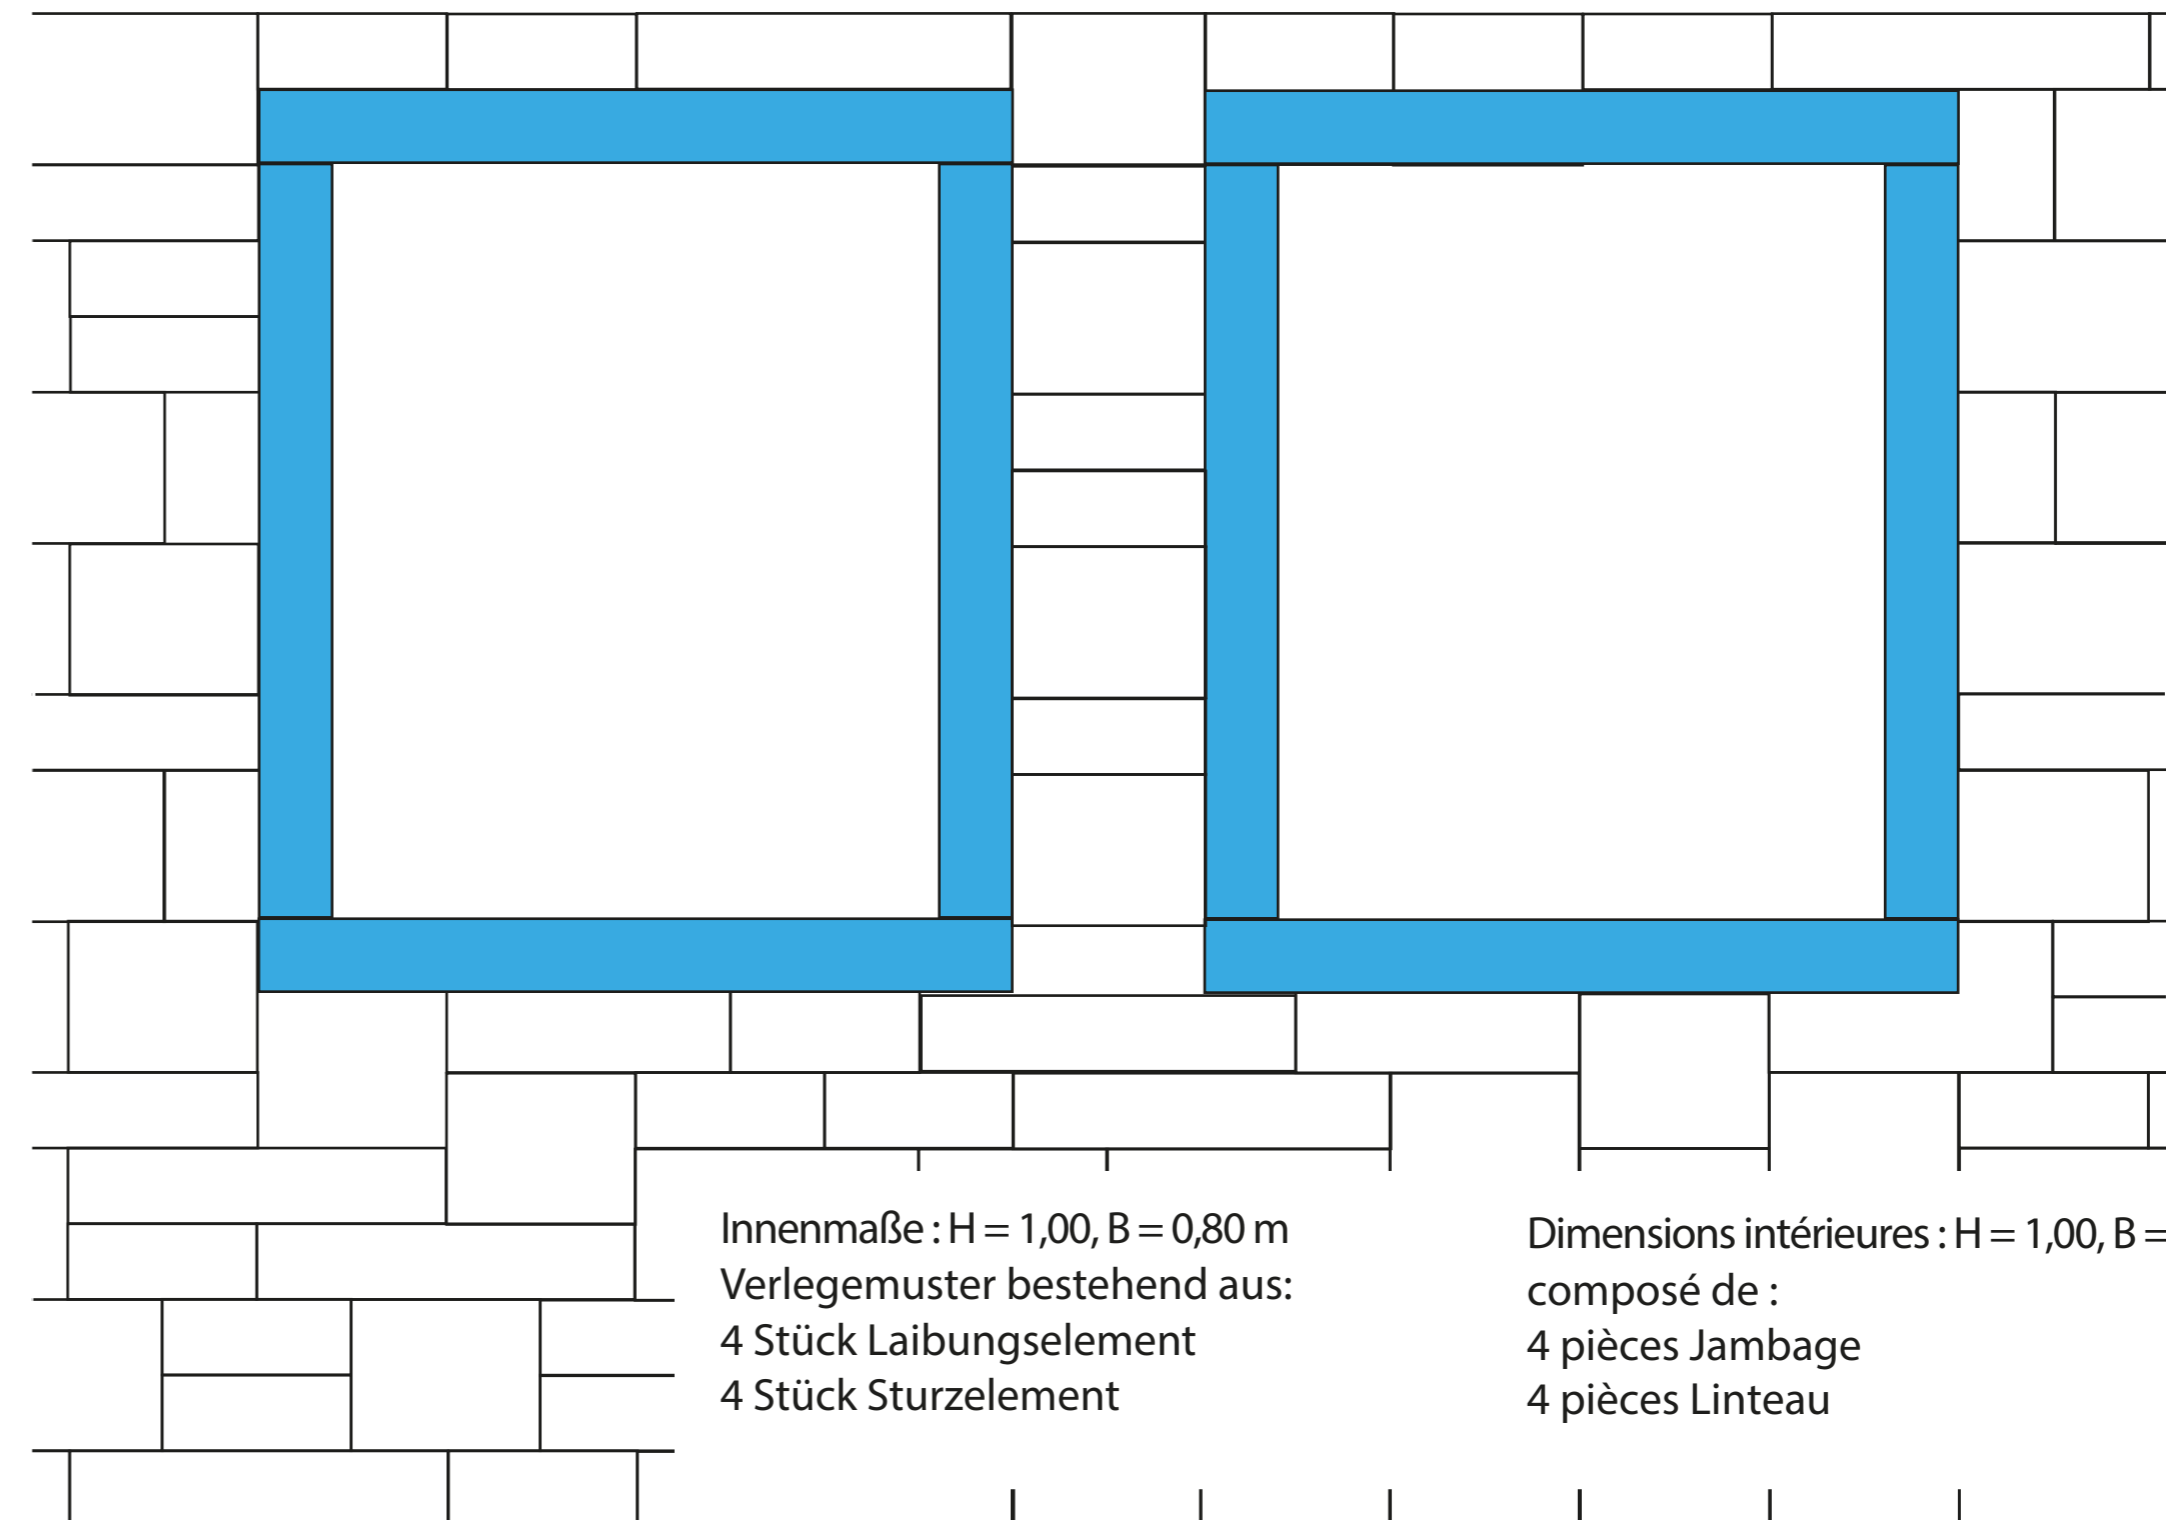

9331 Fenster Fenêtre

Anschluss mit 9000 bis 9299
Rapport avec 9000 á 9299

Birkenmeier
stein+design®

Mauerelement 25 x 25 x 10
Élément normal 25 x 25 x 10

Mauerelement 25 x 25 x 20
Élément normal 25 x 25 x 20

Mauerelement 37,5 x 25 x 20
Élément normal 37,5 x 25 x 20

Mauerelement 50 x 25 x 10
Élément normal 50 x 25 x 10

Pfeilerelement
Bloc-pilier

Laibungs- / Sturzelement 100 x 28 x 10
Jambage / Linteau 100 x 28 x 10