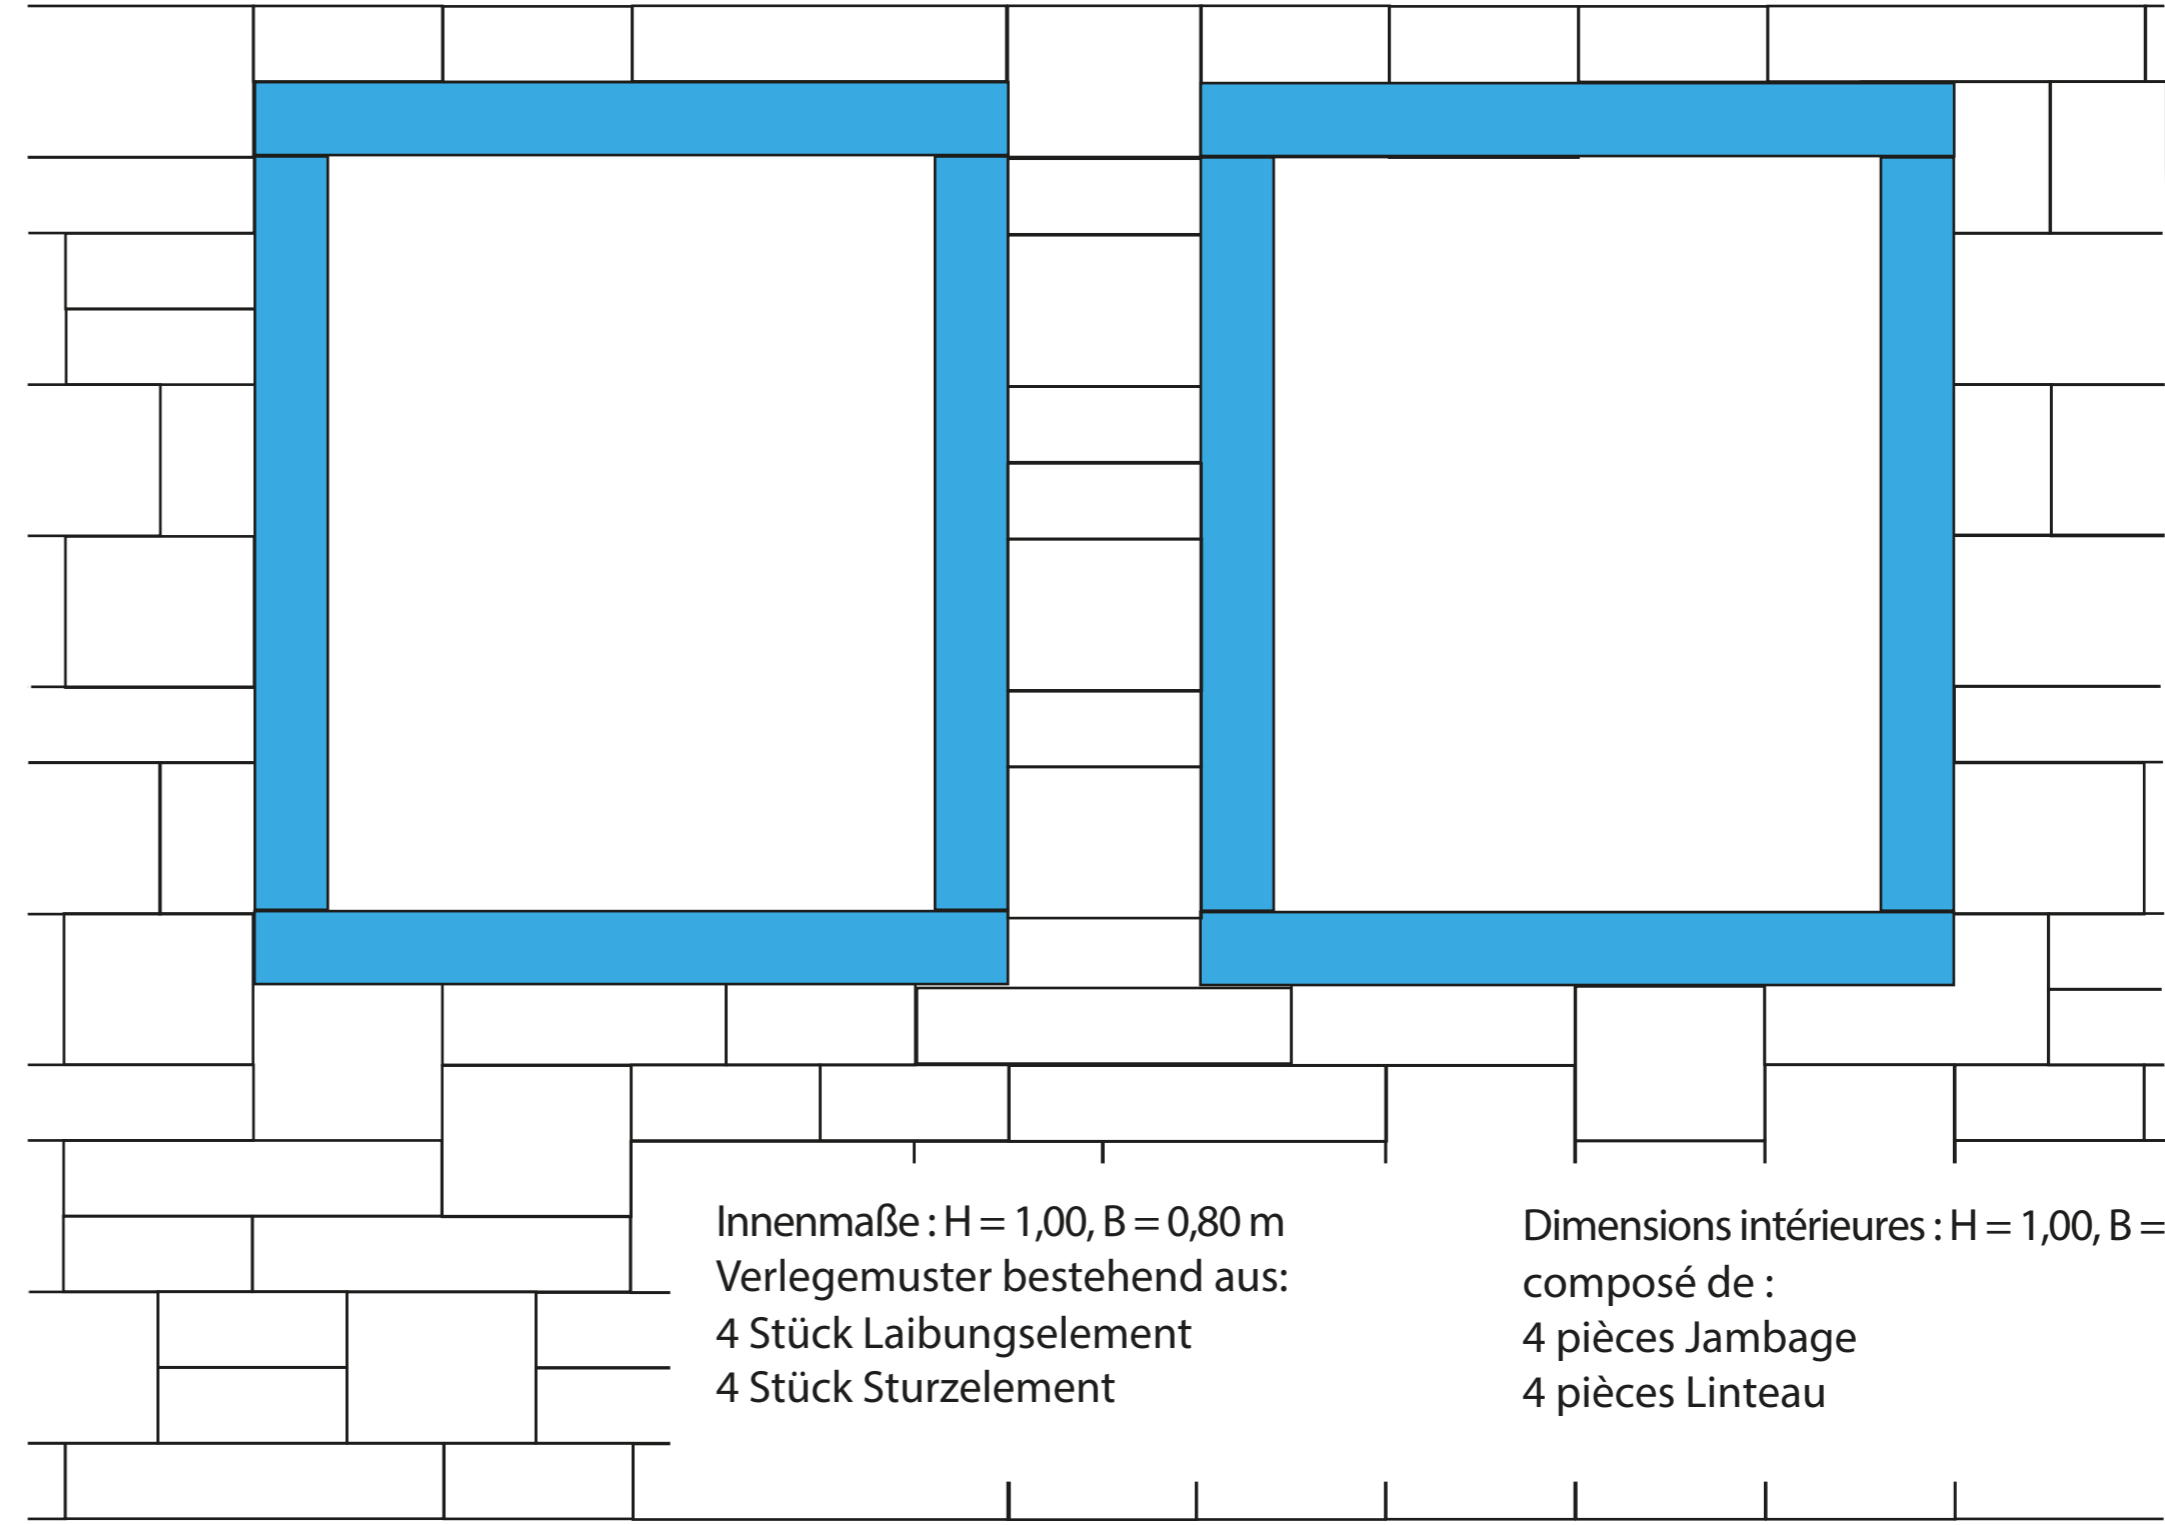

9330 Fenster Fenêtre

Anschluss mit 9000 bis 9299
Rapport avec 9000 á 9299

Birkenmeier
stein+design®

Innenmaße : H = 1,00, B = 0,80 m
Verlegemuster bestehend aus:
2 Stück Laibungselement
2 Stück Sturzelement

Dimensions intérieures : H = 1,00, B = 0,80 m
composé de :
2 pièces Jambage
2 pièces Linteau

Innenmaße : H = 1,00, B = 0,80 m
Verlegemuster bestehend aus:
4 Stück Laibungselement
4 Stück Sturzelement

Dimensions intérieures : H = 1,00, B = 0,80 m
composé de :
4 pièces Jambage
4 pièces Linteau

Mauerelement 25 x 25 x 10
Élément normal 25 x 25 x 10

Mauerelement 25 x 25 x 20
Élément normal 25 x 25 x 20

Mauerelement 37,5 x 25 x 20
Élément normal 37,5 x 25 x 20

Mauerelement 50 x 25 x 10
Élément normal 50 x 25 x 10

Pfeilerelement
Bloc-pilier

Laibungs- / Sturzelement 100 x 28 x 10
Jambage / Linteau 100 x 28 x 10