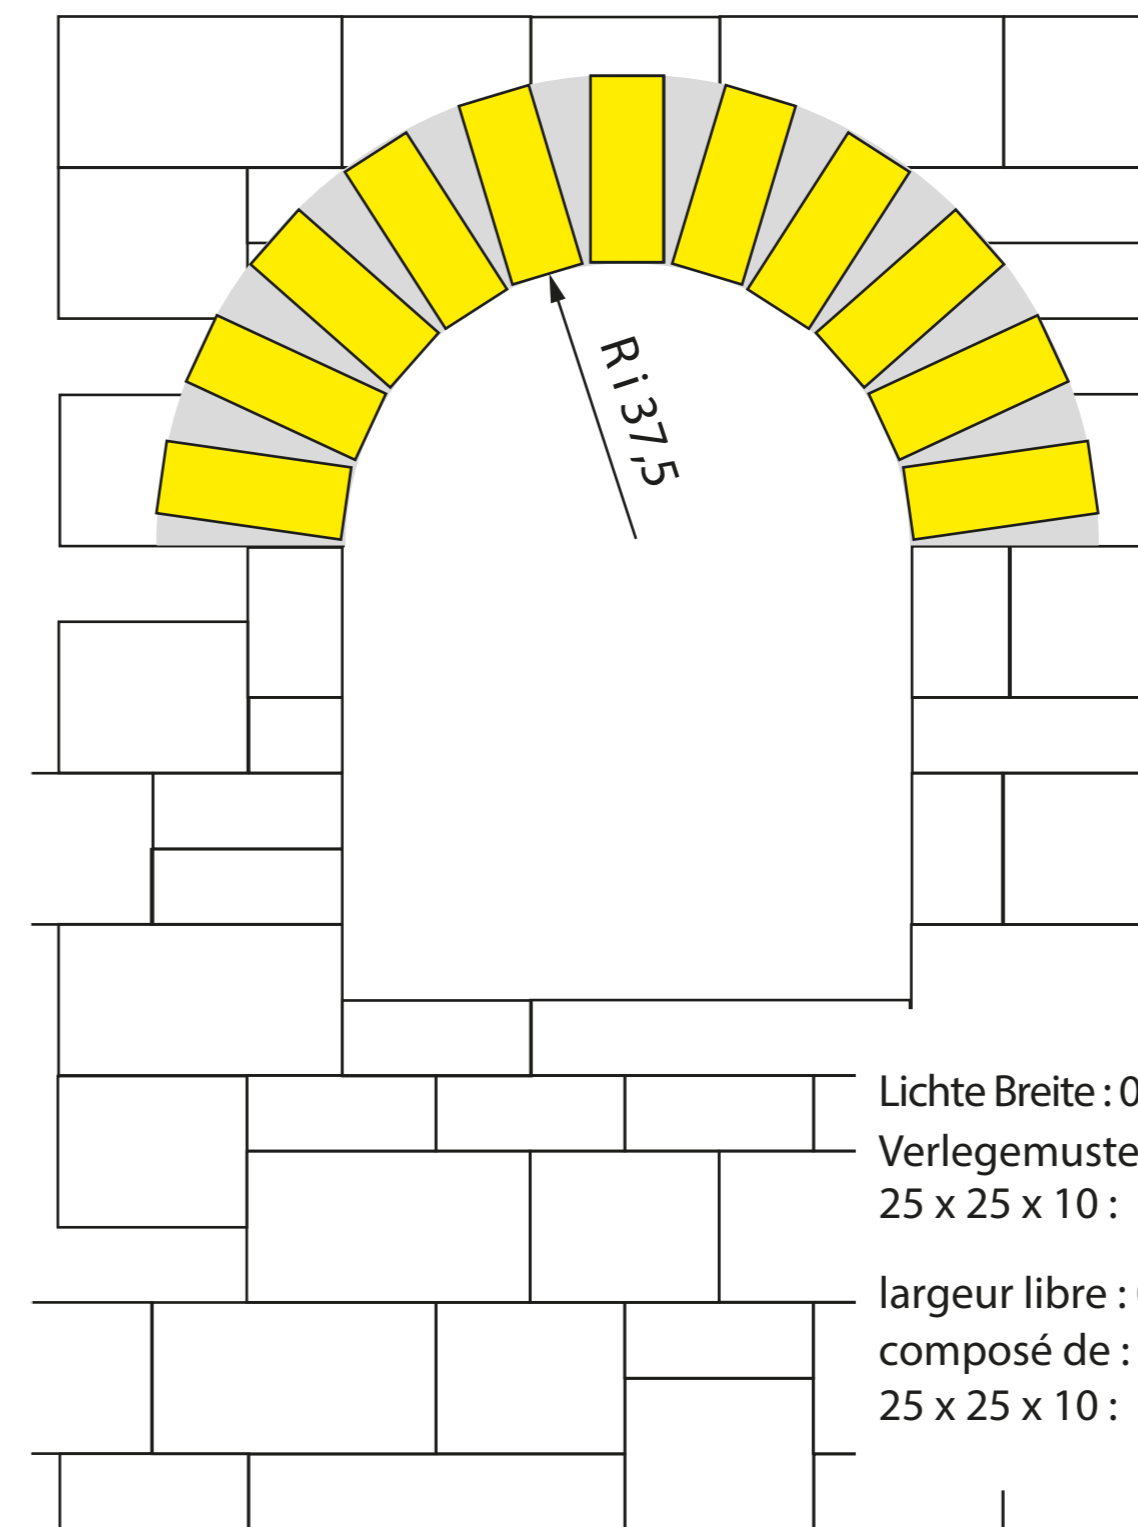

9310 Rundbogen Arc de cercle

Anschluss mit 9000 bis 9299
Rapport avec 9000 á 9299

Birkenmeier
stein+design®

Lichte Breite : 0,50 m
Verlegemuster bestehend aus:
25 x 25 x 10 : 7 Stück Mauerelement

largeur libre : 0,50m
composé de :
25 x 25 x 10 : 7 pièces Élément normal

Lichte Breite : 0,75 m
Verlegemuster bestehend aus:
25 x 25 x 10 : 11 Stück Mauerelement

largeur libre : 0,75m
composé de :
25 x 25 x 10 : 11 pièces Élément normal

Mauerelement 25 x 25 x 10
Élément normal 25 x 25 x 10

Mauerelement 25 x 25 x 20
Élément normal 25 x 25 x 20

Mauerelement 37,5 x 25 x 20
Élément normal 37,5 x 25 x 20

Mauerelement 50 x 25 x 10
Élément normal 50 x 25 x 10

Pfeilerelement
Bloc-pilier