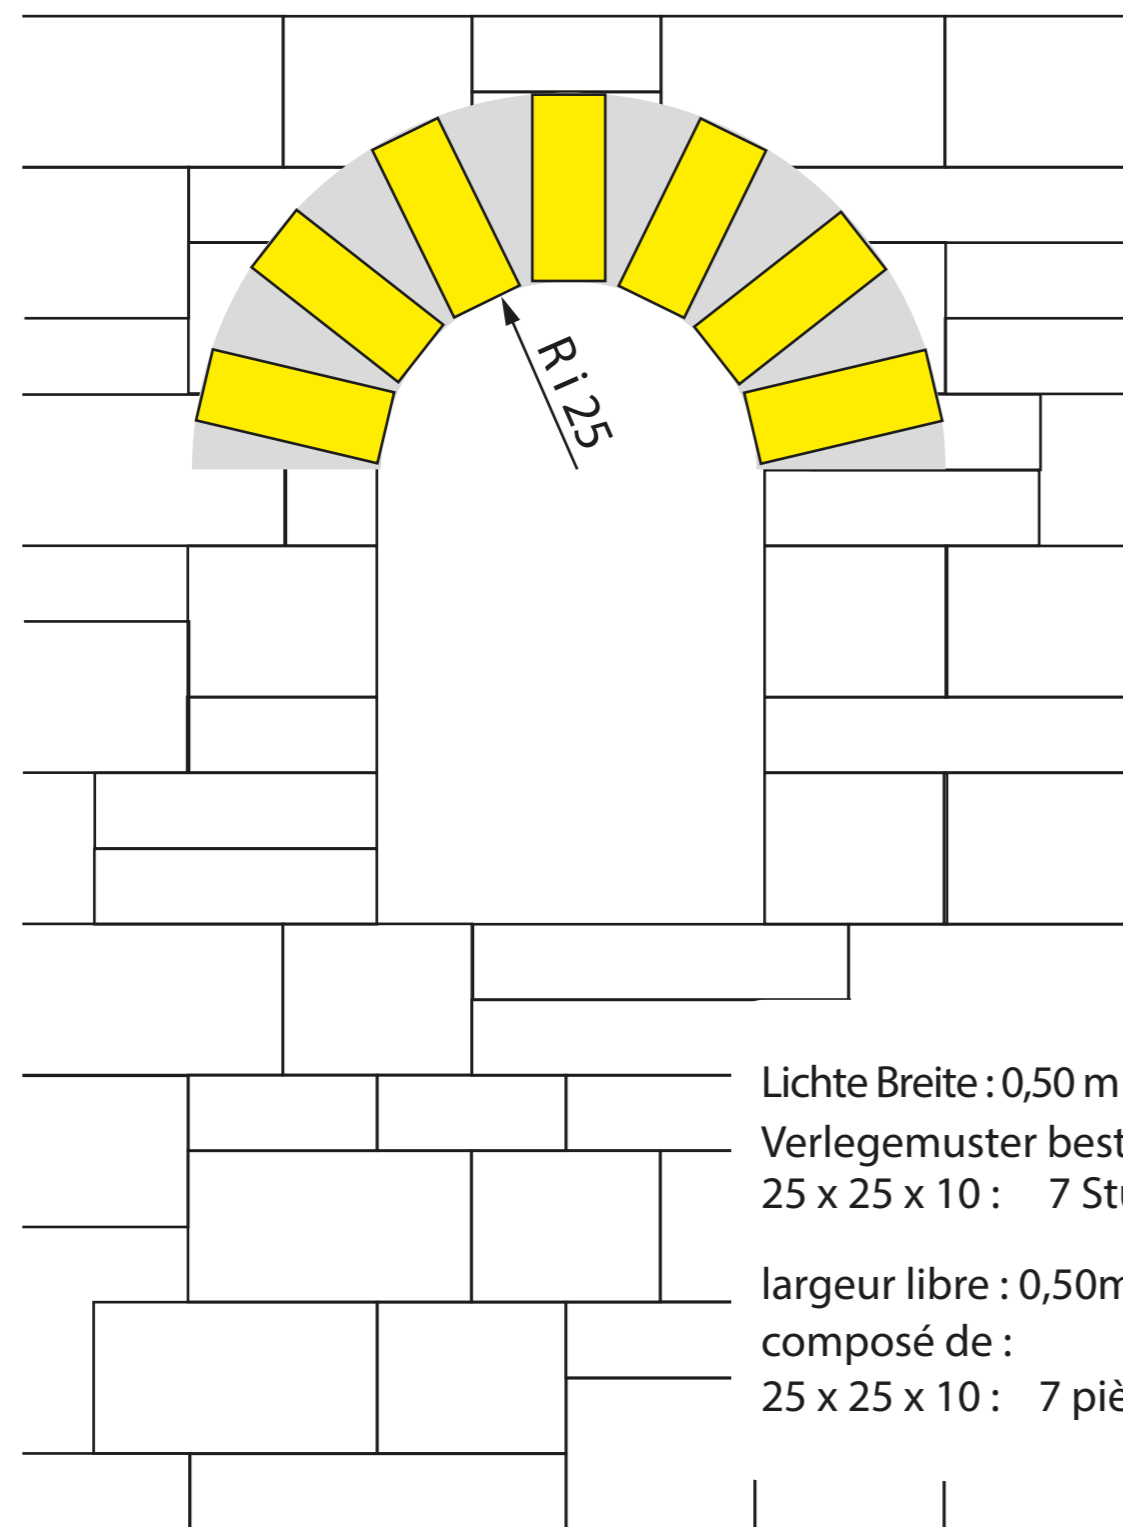

9310 Rundbogen Arc de cercle

Anschluss mit 9000 bis 9299
Rapport avec 9000 á 9299

Birkenmeier
stein+design®

Lichte Breite : 0,50 m
Verlegemuster bestehend aus:
25 x 25 x 10 : 7 Stück Mauerelement

largeur libre : 0,50m
composé de :
25 x 25 x 10 : 7 pièces Élément normal

Lichte Breite : 0,75 m
Verlegemuster bestehend aus:
25 x 25 x 10 : 11 Stück Mauerelement

largeur libre : 0,75m
composé de :
25 x 25 x 10 : 11 pièces Élément normal

Mauerelement 25 x 25 x 10
Élément normal 25 x 25 x 10

Mauerelement 25 x 25 x 20
Élément normal 25 x 25 x 20

Mauerelement 37,5 x 25 x 20
Élément normal 37,5 x 25 x 20

Mauerelement 50 x 25 x 10
Élément normal 50 x 25 x 10

Pfeilerelement
Bloc-pilier