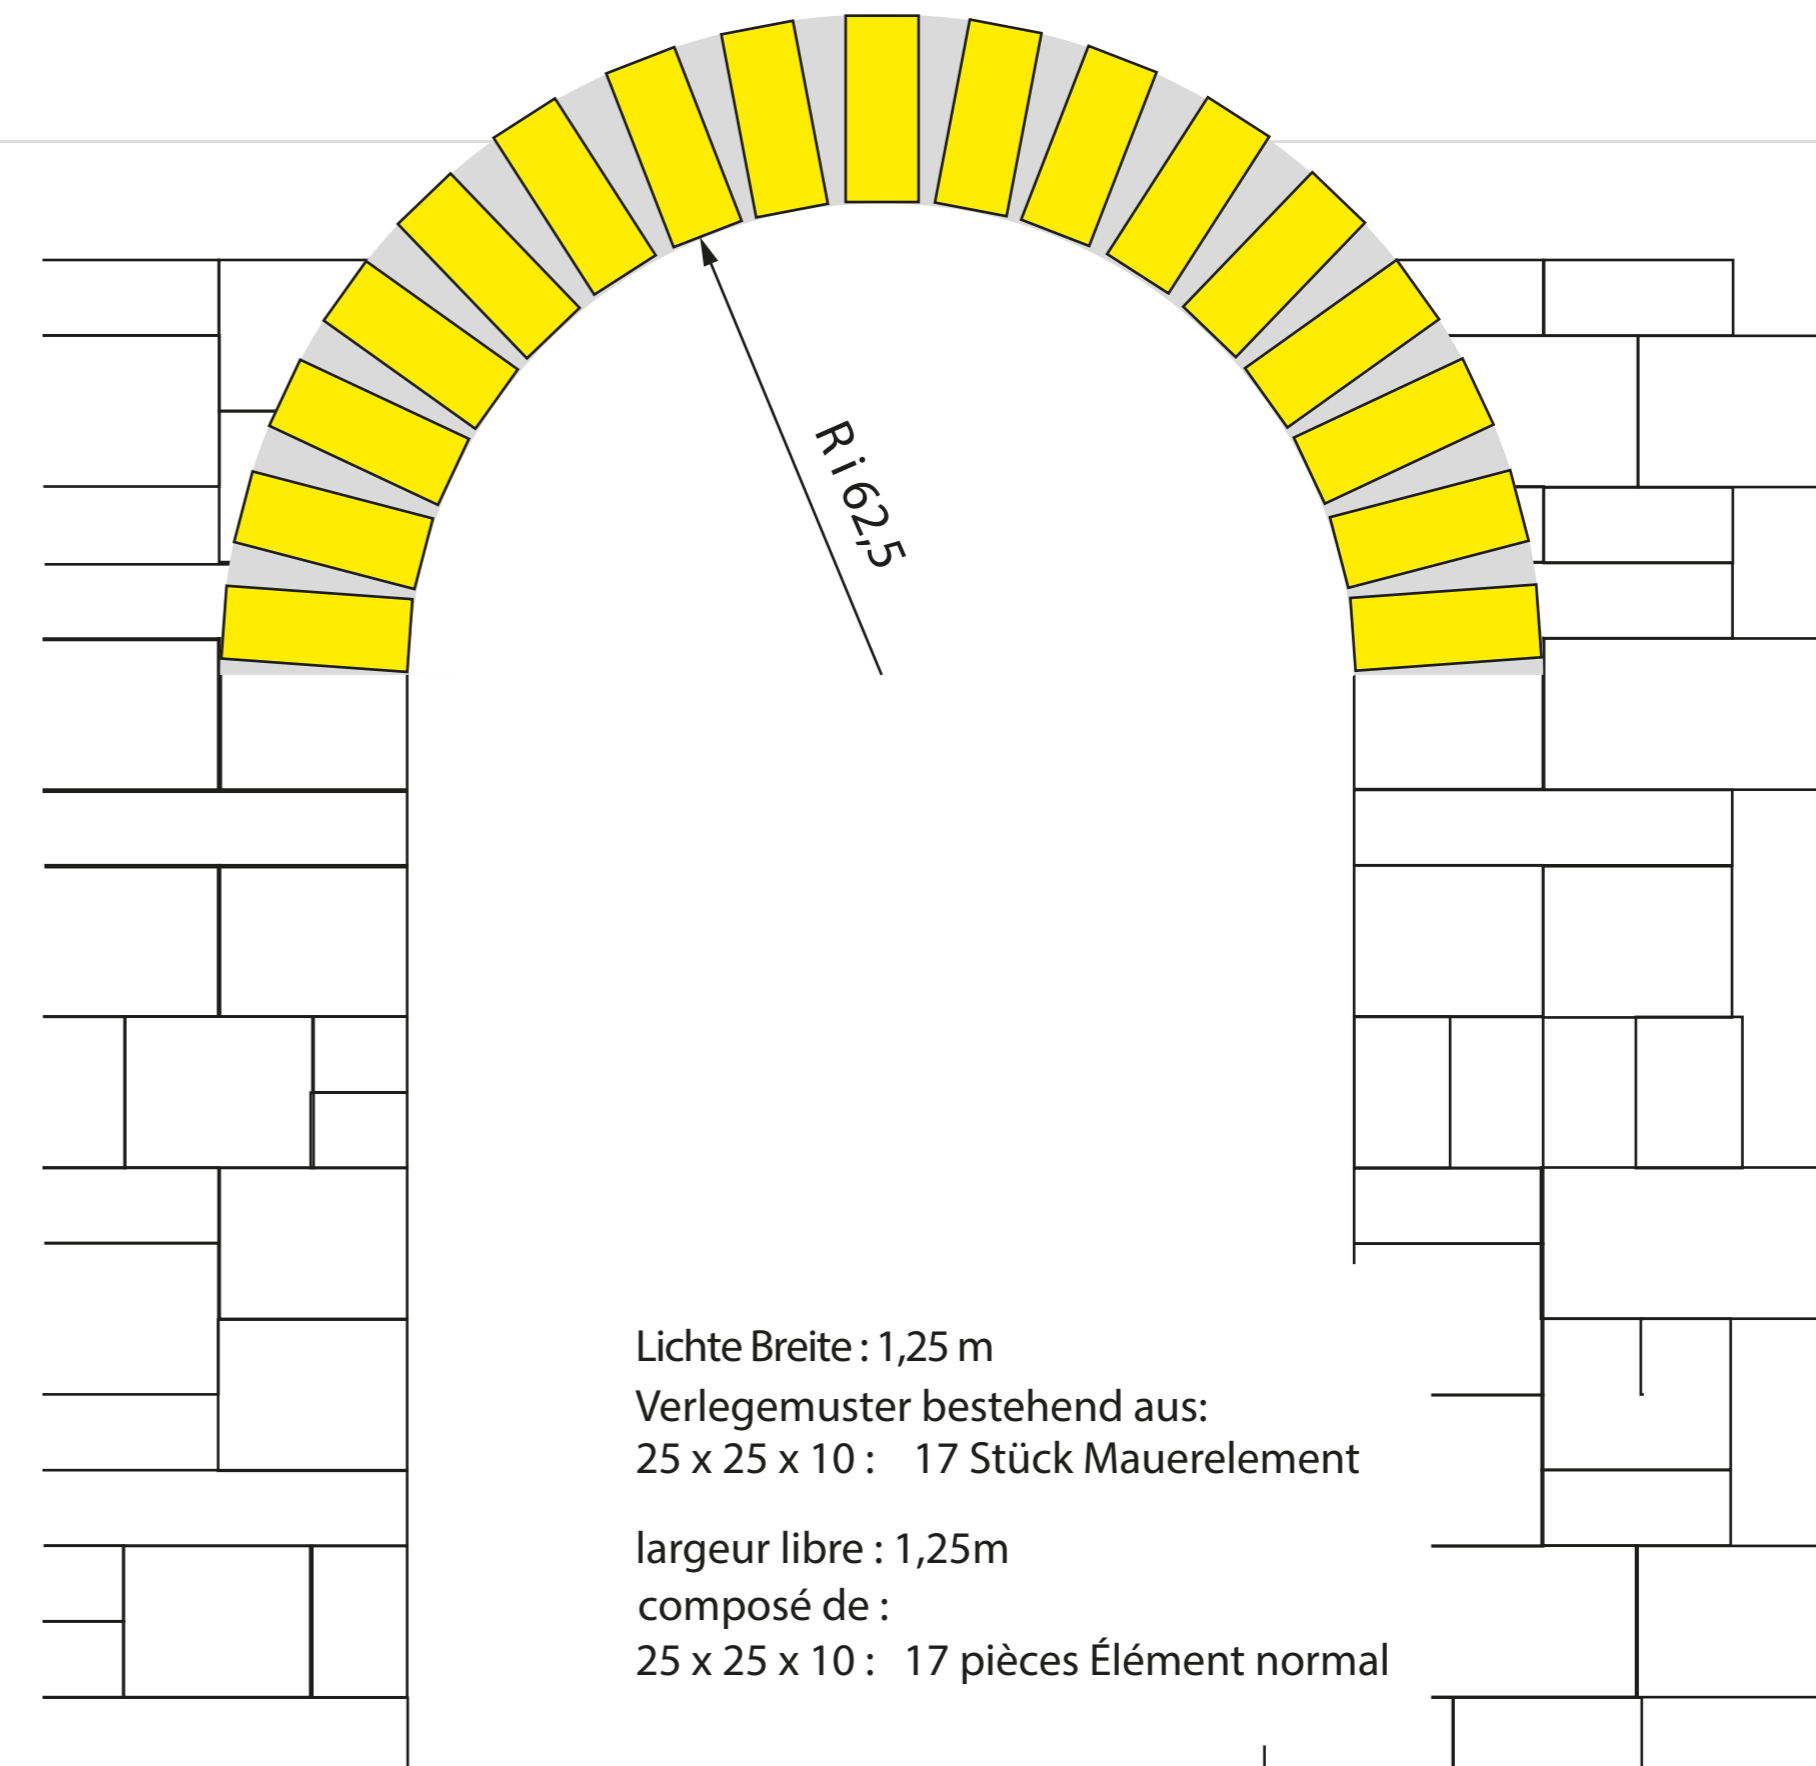

9311 Rundbogen Arc de cercle

Anschluss mit 9000 bis 9299
Rapport avec 9000 à 9299

Birkenmeier
stein+design®

Lichte Breite : 1,00 m
Verlegemuster bestehend aus:
25 x 25 x 10 : 13 Stück Mauerelement

largeur libre : 1,00m
composé de :
25 x 25 x 10 : 13 pièces Élément normal

Lichte Breite : 1,25 m
Verlegemuster bestehend aus:
25 x 25 x 10 : 17 Stück Mauerelement

largeur libre : 1,25m
composé de :
25 x 25 x 10 : 17 pièces Élément normal

Mauerelement 25 x 25 x 10
Élément normal 25 x 25 x 10

Mauerelement 25 x 25 x 20
Élément normal 25 x 25 x 20

Mauerelement 37,5 x 25 x 20
Élément normal 37,5 x 25 x 20

Mauerelement 50 x 25 x 10
Élément normal 50 x 25 x 10

Pfeilerelement
Bloc-pilier