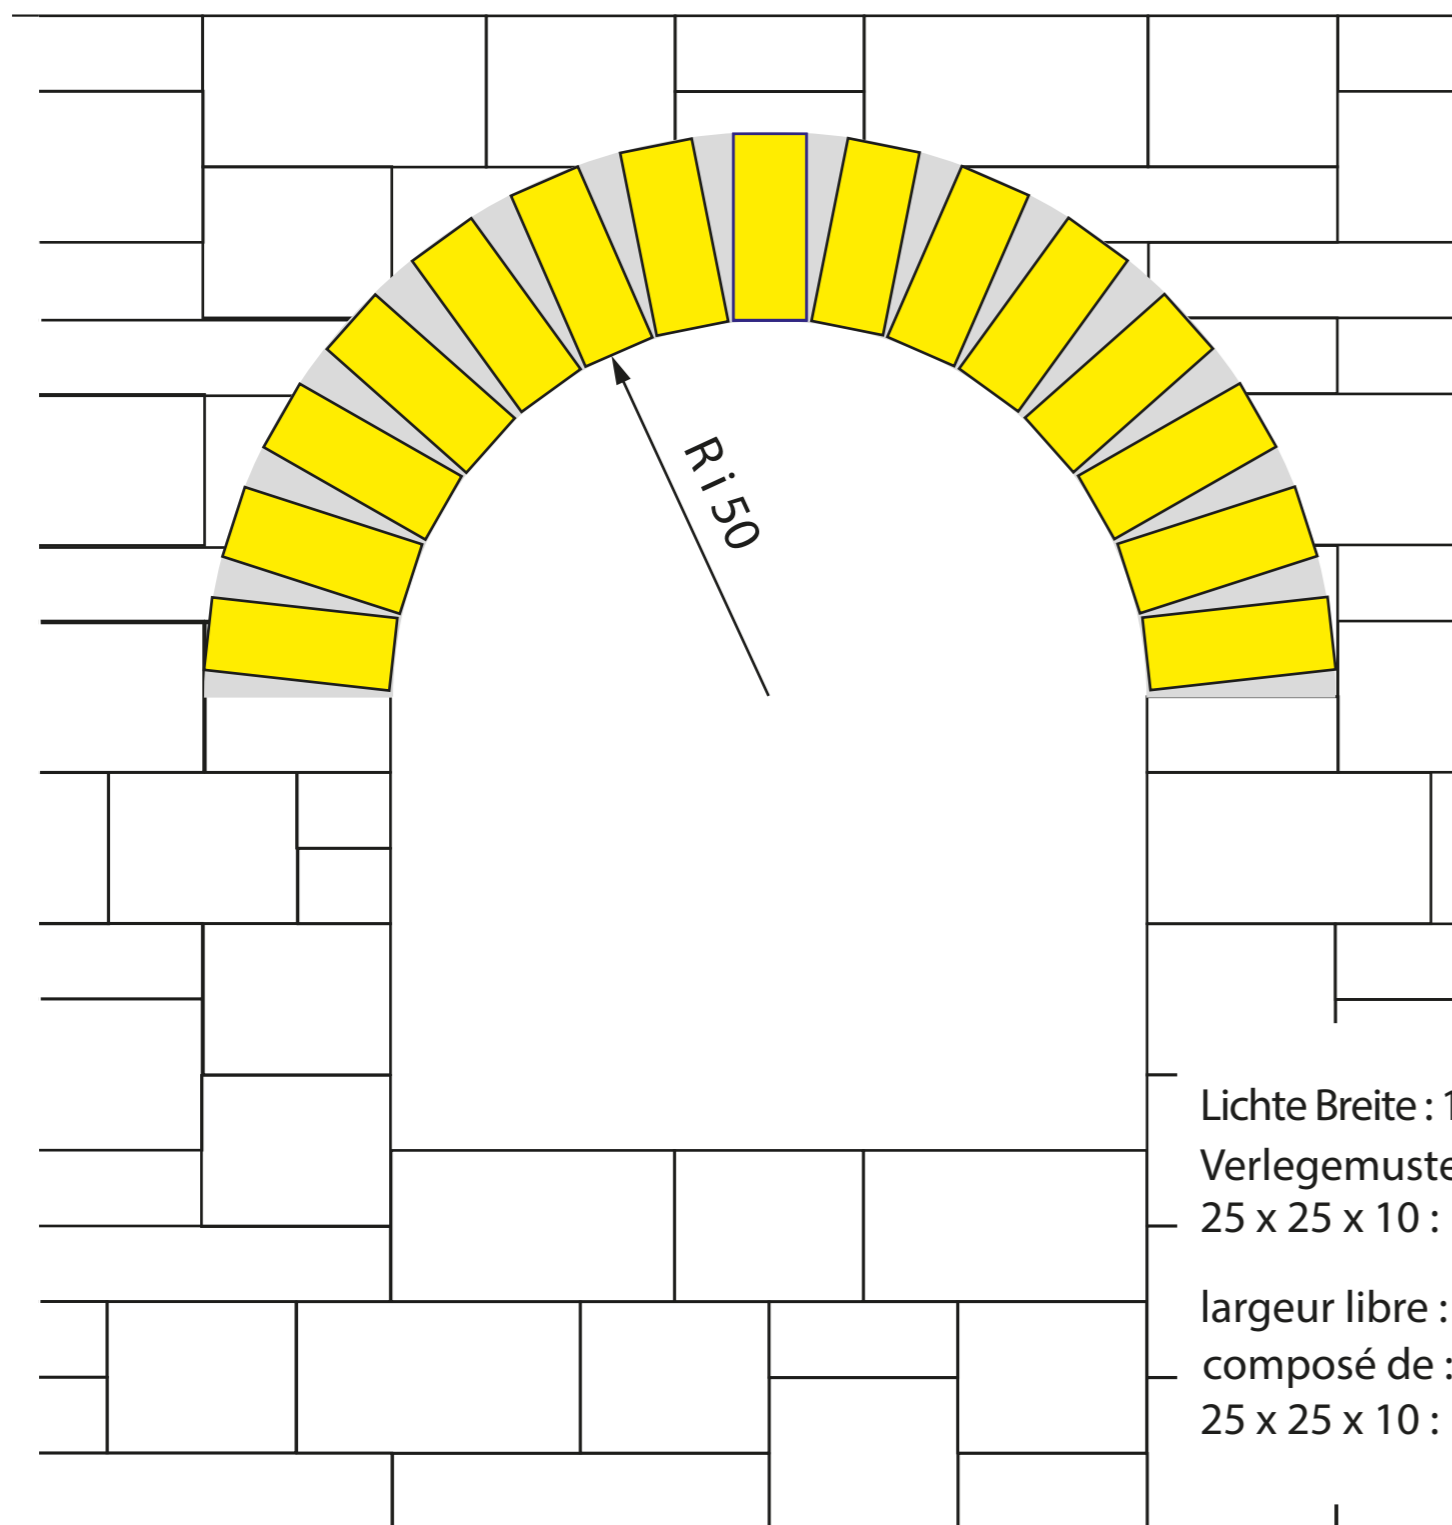

9311 Rundbogen Arc de cercle

Anschluss mit 9000 bis 9299
Rapport avec 9000 à 9299

Birkenmeier
stein+design®

Lichte Breite : 1,00 m
Verlegemuster bestehend aus:
25 x 25 x 10 : 13 Stück Mauerelement

largeur libre : 1,00m
composé de :
25 x 25 x 10 : 13 pièces Élément normal

Lichte Breite : 1,25 m
Verlegemuster bestehend aus:
25 x 25 x 10 : 17 Stück Mauerelement

largeur libre : 1,25m
composé de :
25 x 25 x 10 : 17 pièces Élément normal

Mauerelement 25 x 25 x 10
Élément normal 25 x 25 x 10

Mauerelement 25 x 25 x 20
Élément normal 25 x 25 x 20

Mauerelement 37,5 x 25 x 20
Élément normal 37,5 x 25 x 20

Mauerelement 50 x 25 x 10
Élément normal 50 x 25 x 10

Pfeilerelement
Bloc-pilier