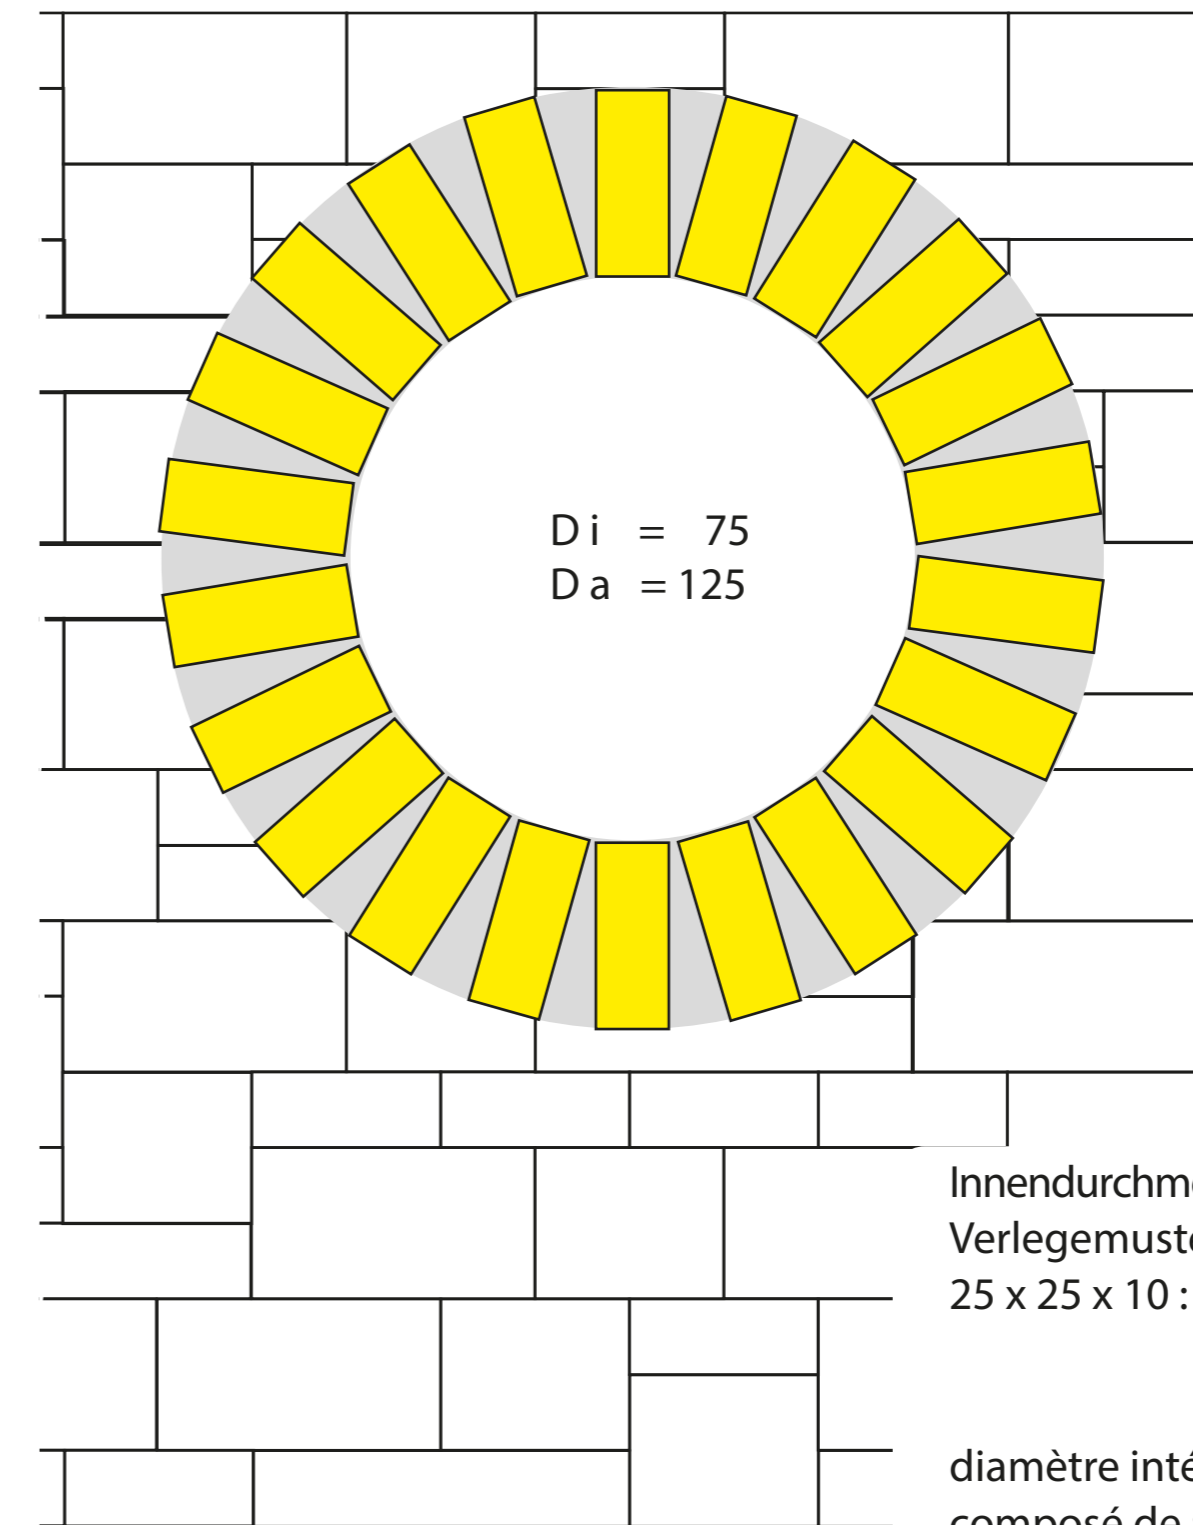

9315 Rundes Fenster Fenêtre ronde

Anschluss mit 9000 bis 9299
Rapport avec 9000 á 9299

Birkenmeier
stein+design®

Di = 50
Da = 100

Innendurchmesser Di : 0,50m
Verlegemuster bestehend aus:
25 x 25 x 10 : 14 Stück Mauerelement

diamètre intérieur Di : 0,50 m
composé de :
25 x 25 x 10 : 14 pièces Élément normal

Di = 75
Da = 125

Innendurchmesser Di : 0,75 m
Verlegemuster bestehend aus:
25 x 25 x 10 : 22 Stück Mauerelement

diamètre intérieur Di : 0,75 m
composé de :
25 x 25 x 10 : 22 pièces Élément normal

Mauerelement 25 x 25 x 10
Élément normal 25 x 25 x 10

Mauerelement 25 x 25 x 20
Élément normal 25 x 25 x 20

Mauerelement 37,5 x 25 x 20
Élément normal 37,5 x 25 x 20

Mauerelement 50 x 25 x 10
Élément normal 50 x 25 x 10