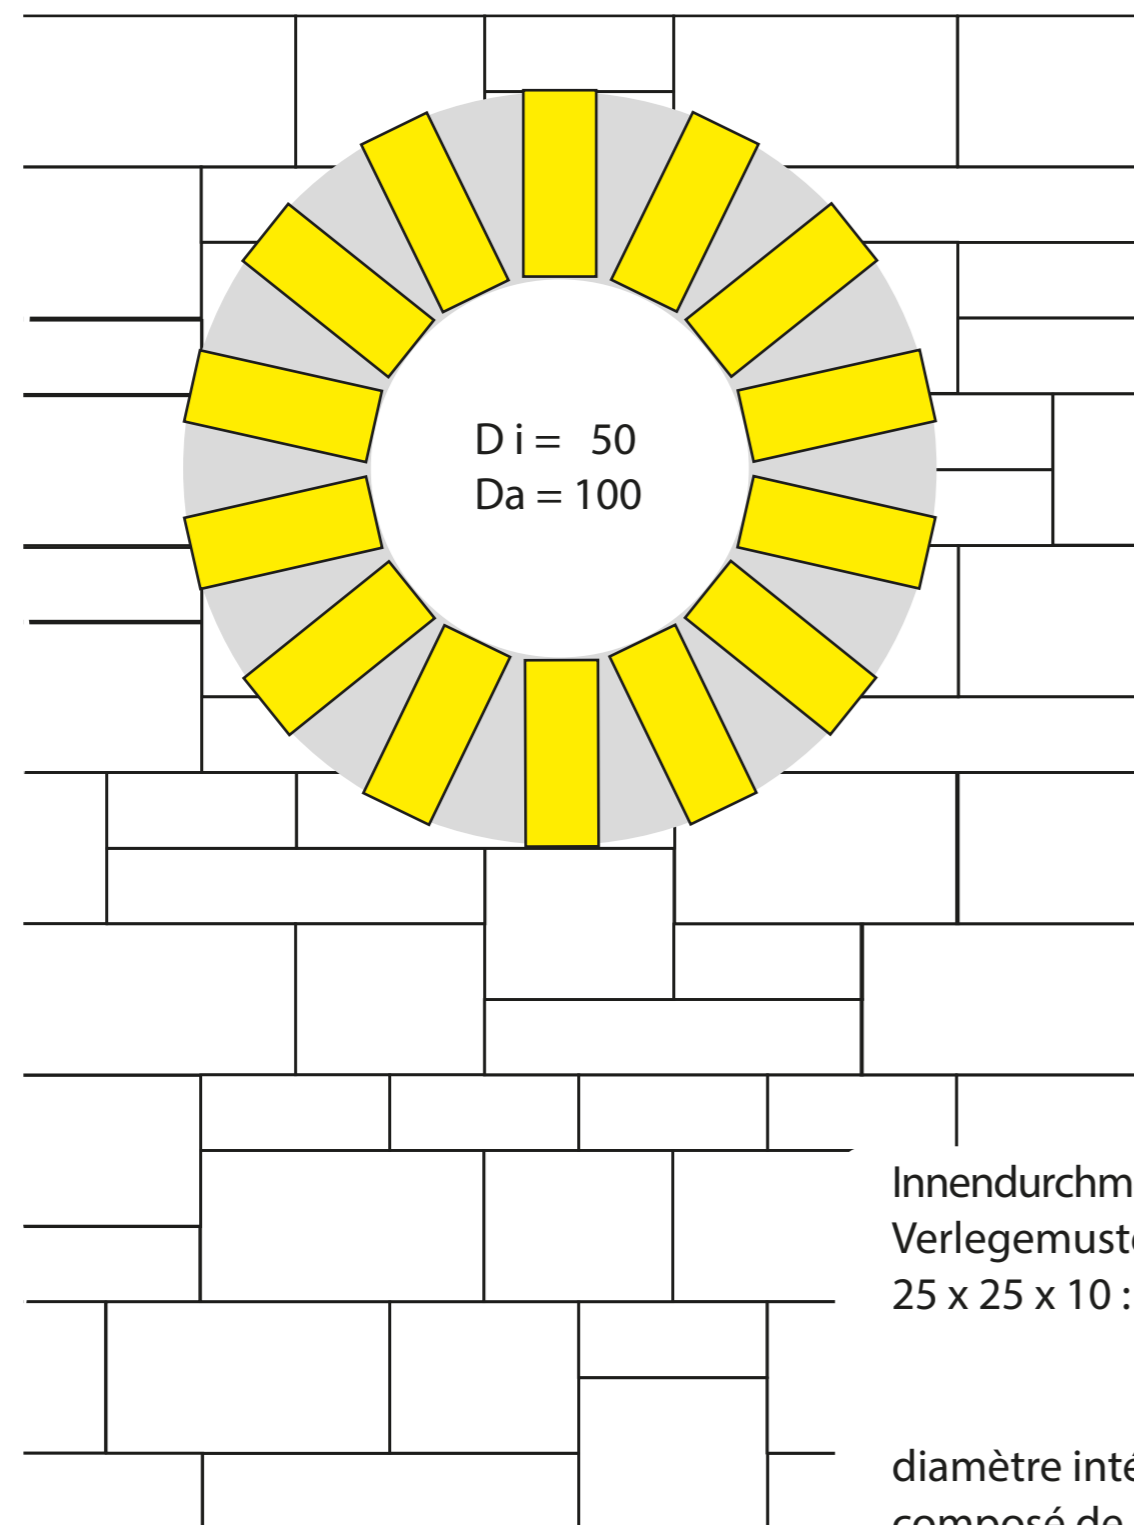

9315 Rundes Fenster Fenêtre ronde

Anschluss mit 9000 bis 9299
Rapport avec 9000 á 9299

Birkenmeier
stein+design®

Di = 50
Da = 100

Innendurchmesser Di : 0,50m
Verlegemuster bestehend aus:
25 x 25 x 10 : 14 Stück Mauerelement

diamètre intérieur Di : 0,50 m
composé de :
25 x 25 x 10 : 14 pièces Élément normal

Di = 75
Da = 125

Innendurchmesser Di : 0,75 m
Verlegemuster bestehend aus:
25 x 25 x 10 : 22 Stück Mauerelement

diamètre intérieur Di : 0,75 m
composé de :
25 x 25 x 10 : 22 pièces Élément normal

Mauerelement 25 x 25 x 10
Élément normal 25 x 25 x 10

Mauerelement 25 x 25 x 20
Élément normal 25 x 25 x 20

Mauerelement 37,5 x 25 x 20
Élément normal 37,5 x 25 x 20

Mauerelement 50 x 25 x 10
Élément normal 50 x 25 x 10