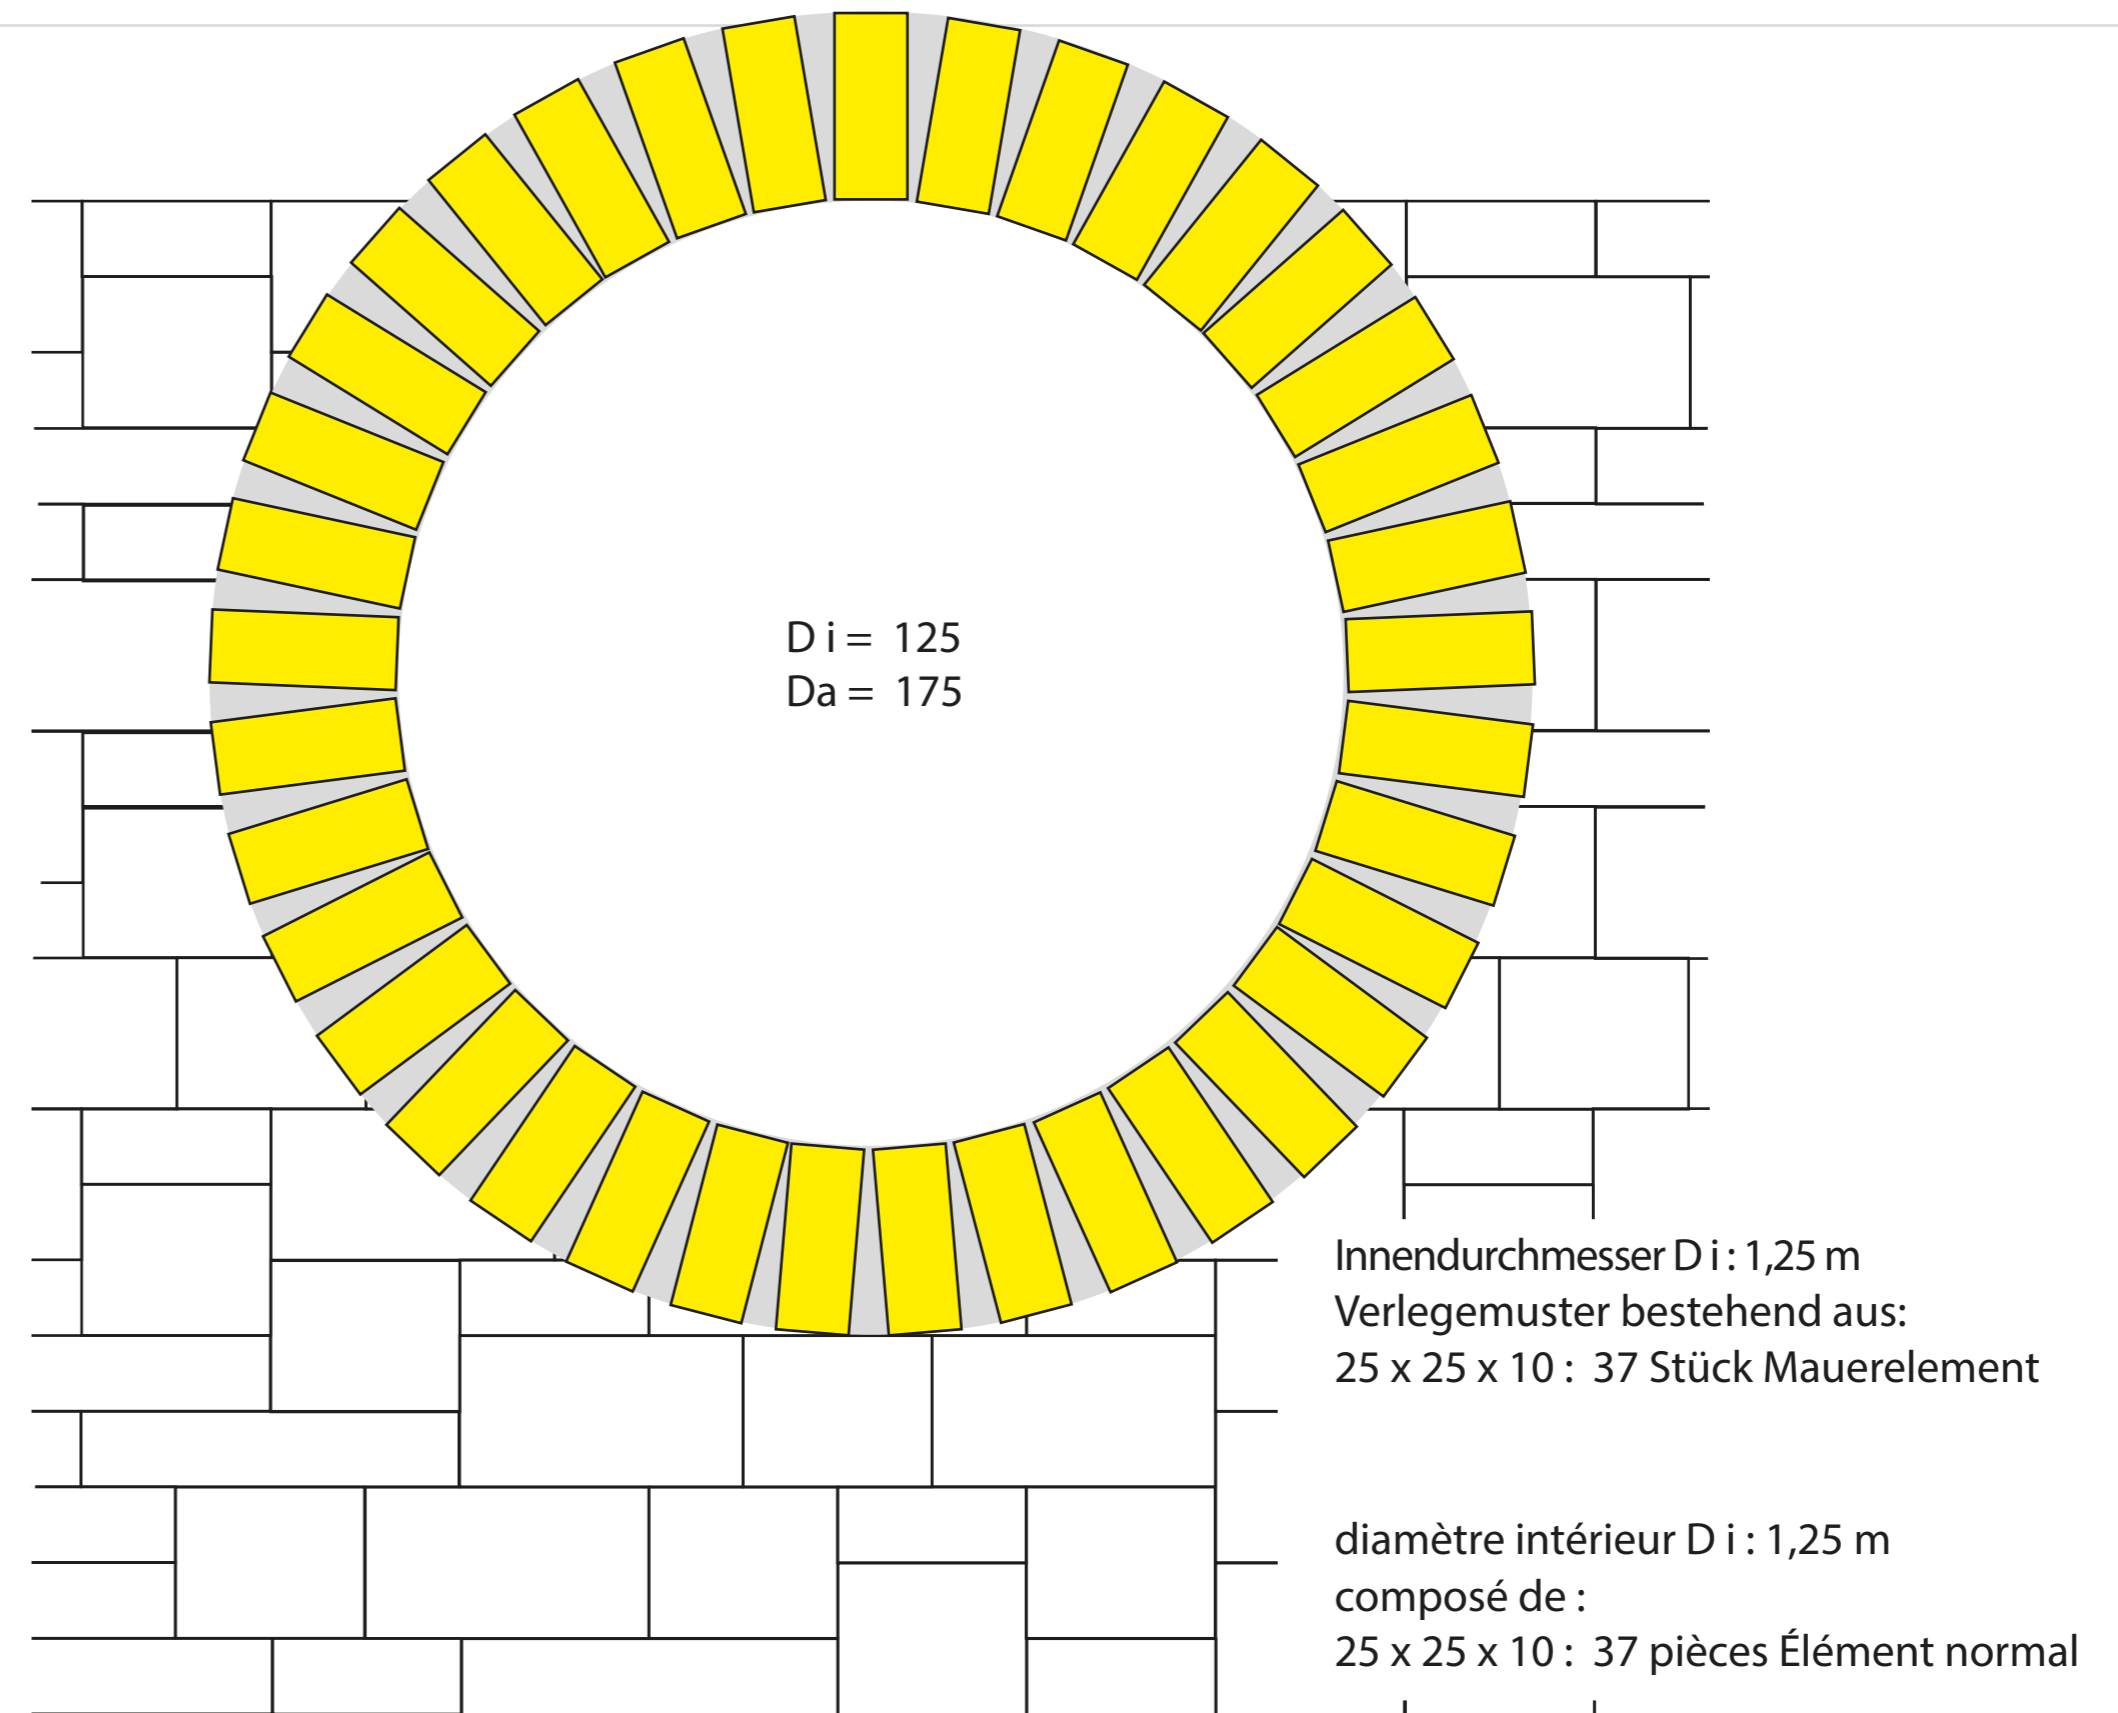

9316 Rundes Fenster Fenêtre ronde

Anschluss mit 9000 bis 9299
Rapport avec 9000 à 9299

Birkenmeier
stein+design®

Mauerelement 25 x 25 x 10
Élément normal 25 x 25 x 10

Mauerelement 25 x 25 x 20
Élément normal 25 x 25 x 20

Mauerelement 37,5 x 25 x 20
Élément normal 37,5 x 25 x 20

Mauerelement 50 x 25 x 10
Élément normal 50 x 25 x 10

Pfeilerelement
Bloc-pilier