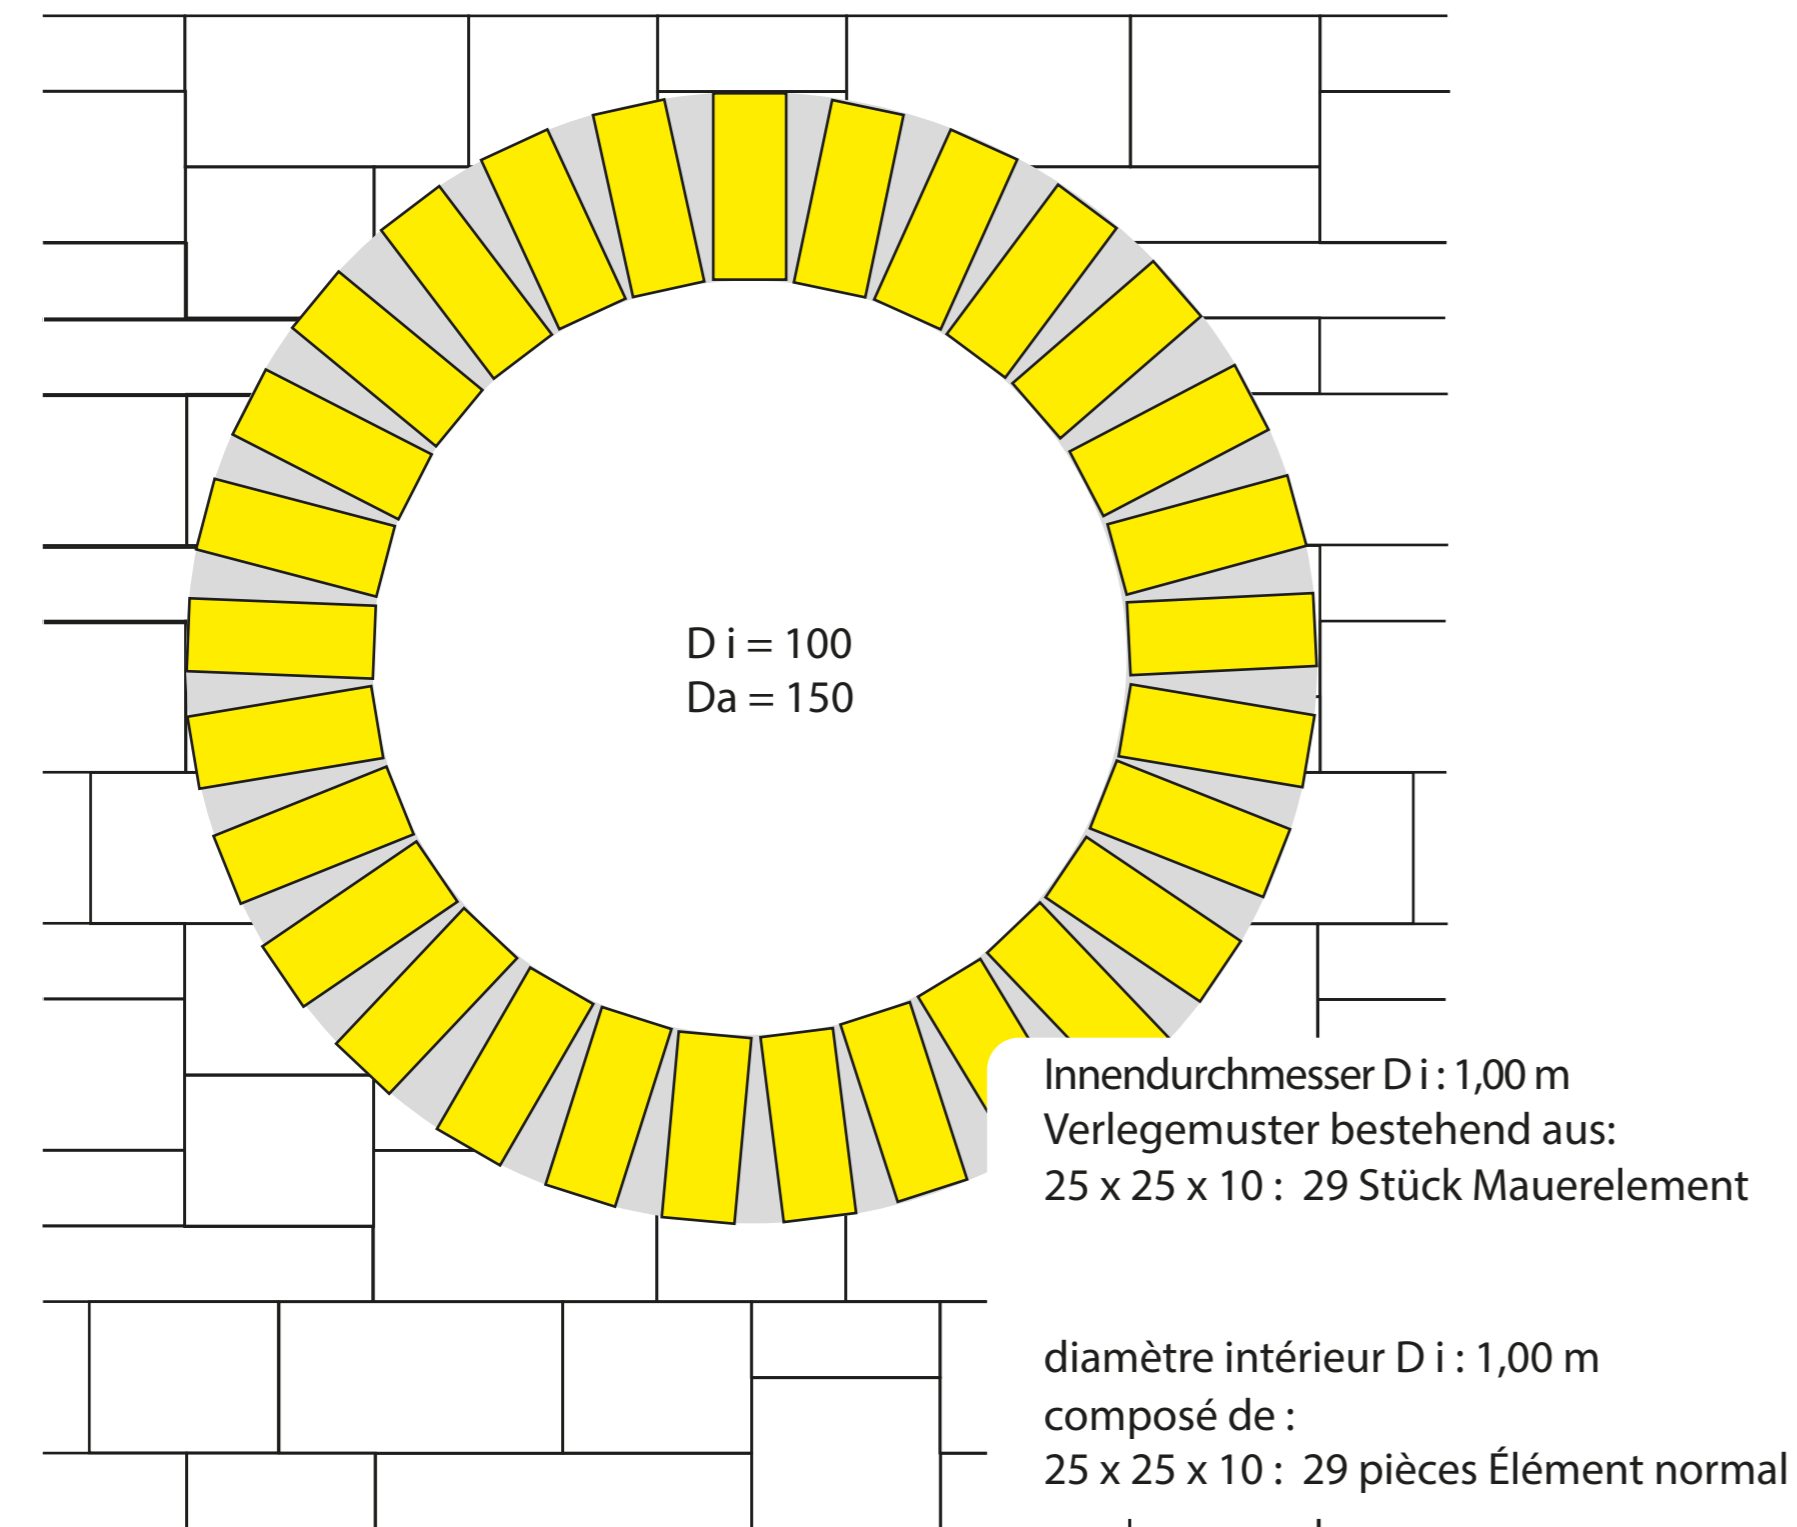

9316 Rundes Fenster Fenêtre ronde

Anschluss mit 9000 bis 9299
Rapport avec 9000 à 9299

Birkenmeier
stein+design®

Mauerelement 25 x 25 x 10
Élément normal 25 x 25 x 10

Mauerelement 25 x 25 x 20
Élément normal 25 x 25 x 20

Mauerelement 37,5 x 25 x 20
Élément normal 37,5 x 25 x 20

Mauerelement 50 x 25 x 10
Élément normal 50 x 25 x 10

Pfeilerelement
Bloc-pilier