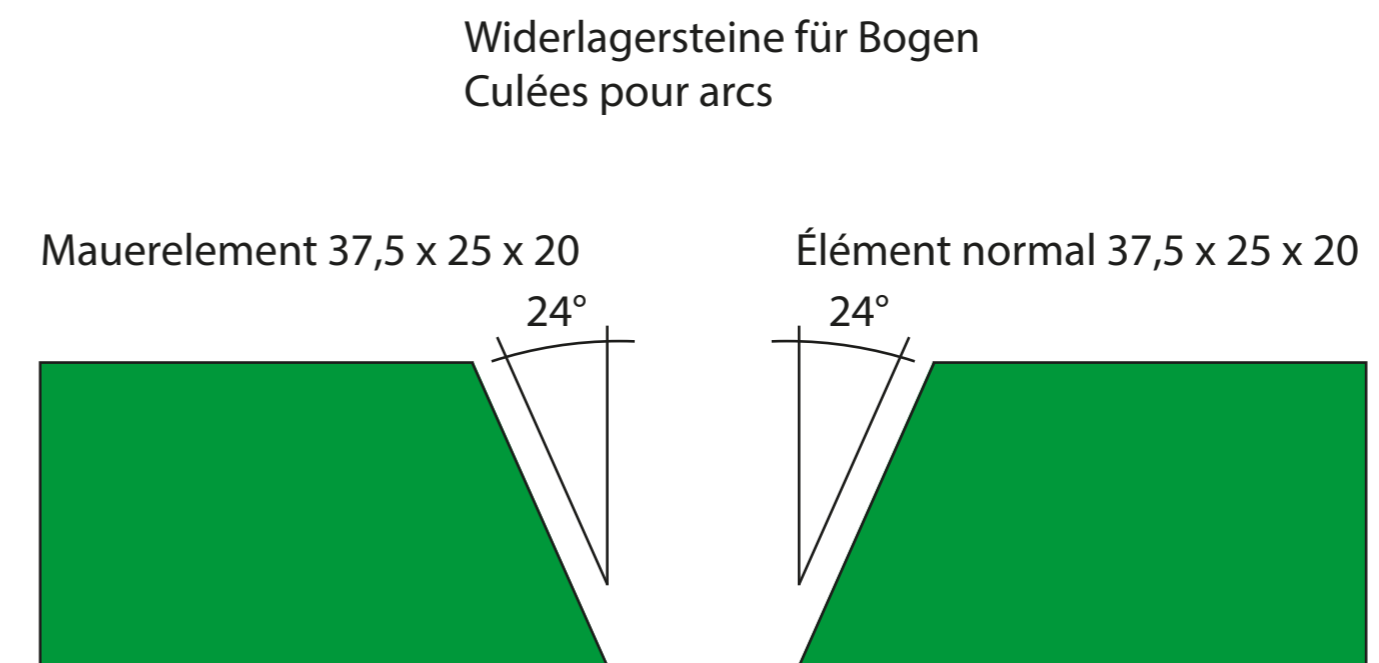

9302 Korbboogen Anse de panier

Anschluss mit 9000 bis 9299
Rapport avec 9000 á 9299

Birkenmeier
stein+design®

Lichte Breite : 0,75 m
Verlegemuster bestehend aus:
25 x 25 x 10 : 7 Stück Mauerelement
37,5 x 25 x 20 : 2 Stück Mauerelement

largeur libre : 0,75 m
composé de :
25 x 25 x 10 : 7 pièces Élément normal
37,5 x 25 x 20 : 2 pièces Élément normal

Mauerelement 25 x 25 x 10
Élément normal 25 x 25 x 10

Mauerelement 25 x 25 x 20
Élément normal 25 x 25 x 20