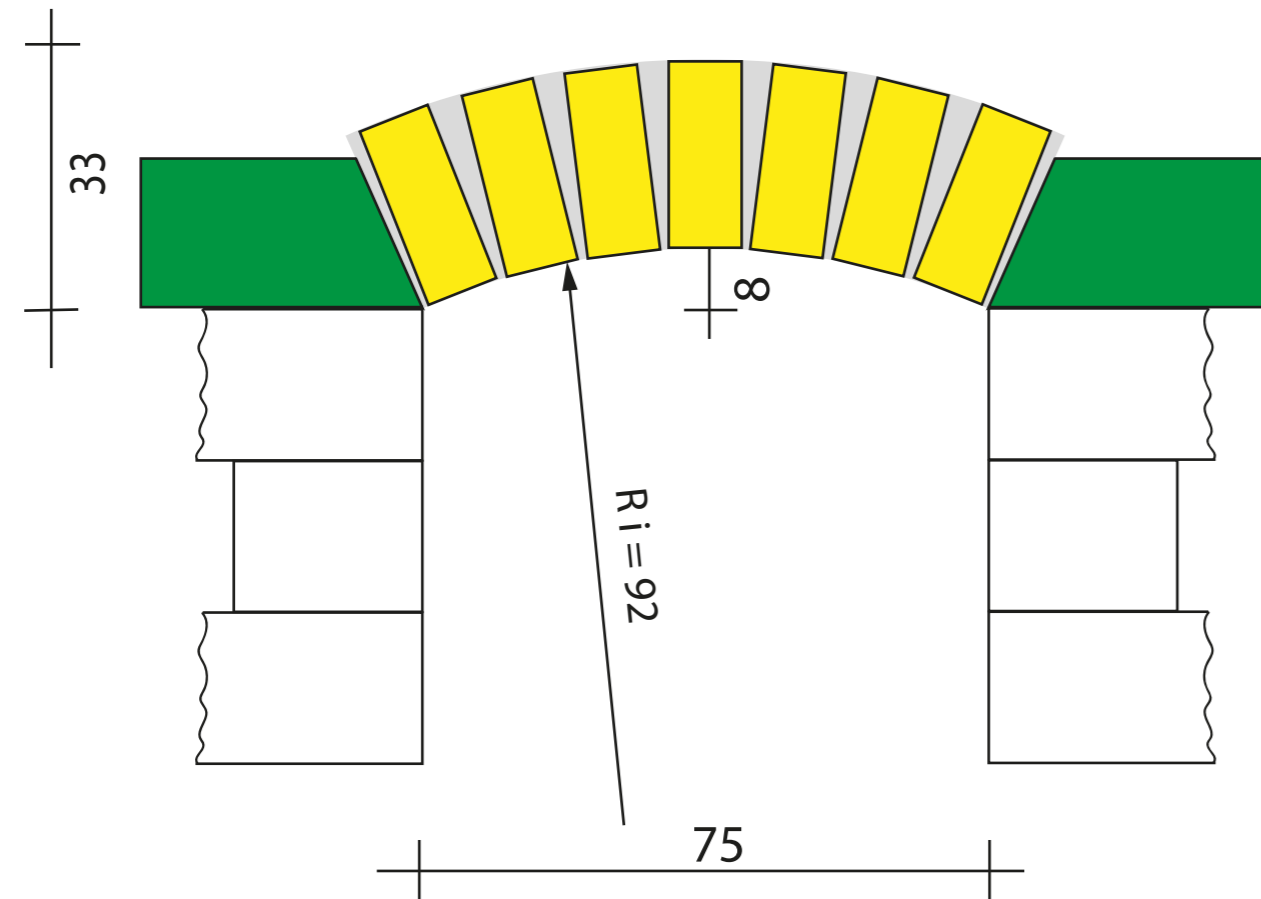

9302 Korbboogen Anse de panier

Anschluss mit 9000 bis 9299
Rapport avec 9000 á 9299

Birkenmeier
stein+design®

Lichte Breite : 0,75 m
Verlegemuster bestehend aus:
25 x 25 x 10 : 7 Stück Mauerelement
37,5 x 25 x 20 : 2 Stück Mauerelement

largeur libre : 0,75 m
composé de :
25 x 25 x 10 : 7 pièces Élément normal
37,5 x 25 x 20 : 2 pièces Élément normal

Mauerelement 25 x 25 x 10
Élément normal 25 x 25 x 10

Mauerelement 25 x 25 x 20
Élément normal 25 x 25 x 20

Mauerelement 37,5 x 25 x 20
Élément normal 37,5 x 25 x 20

Mauerelement 50 x 25 x 10
Élément normal 50 x 25 x 10

Pfeilerelement
Bloc-pilier