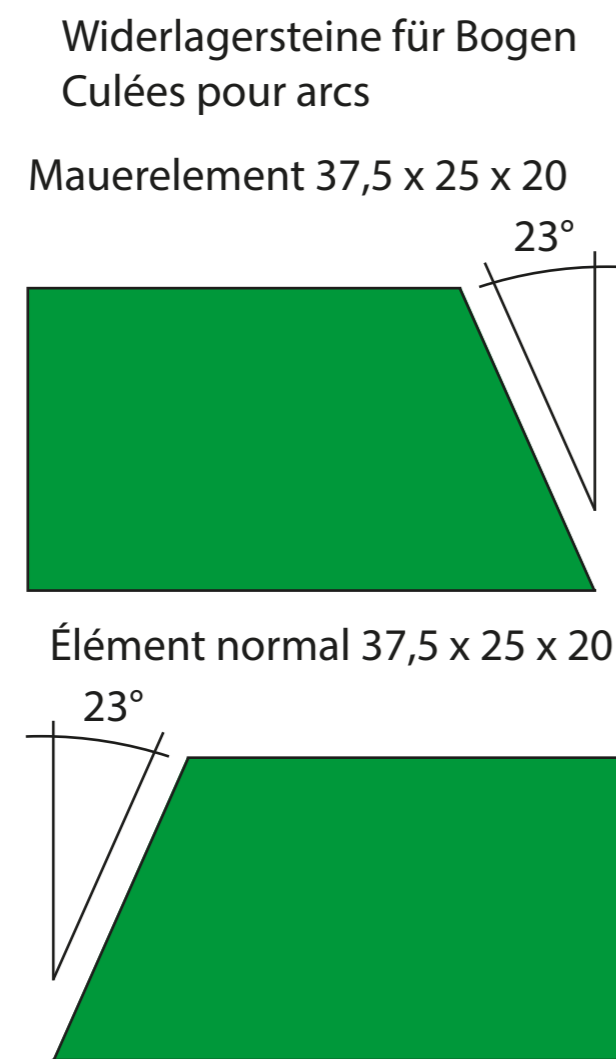

9307 Korbbogen Anse de panier

Anschluss mit 9000 bis 9299
Rapport avec 9000 á 9299

Birkenmeier
stein+design®

Korbbogen
Lichte Breite : 2,00 m, Laibungshöhe : 0,70 m
Verlegemuster bestehend aus :
25 x 25 x 10 : 29 Stück Mauerelement

Rückwand
25 x 25 x 10 : 10 Stück Mauerelement
50 x 25 x 10 : 10 Stück Mauerelement

Fensterbank
50 x 25 x 10 : 4 Stück Mauerelement

Anse de panier
largeur libre : 2,00 m, hauteur d'embrasure : 0,70 m
composé de :
25 x 25 x 10 : 29 pièces Élément normal

Mur arrière
25 x 25 x 10 : 10 pièces Élément normal
50 x 25 x 10 : 10 pièces Élément normal

Tablette de fenêtre
50 x 25 x 10 : 4 pièces Élément normal

 Mauerelement 25 x 25 x 10
Élément normal 25 x 25 x 10

 Mauerelement 25 x 25 x 20
Élément normal 25 x 25 x 20

 Mauerelement 37,5 x 25 x 20
Élément normal 37,5 x 25 x 20

 Mauerelement 50 x 25 x 10
Élément normal 50 x 25 x 10

Pfeilerelement
Bloc-pilier