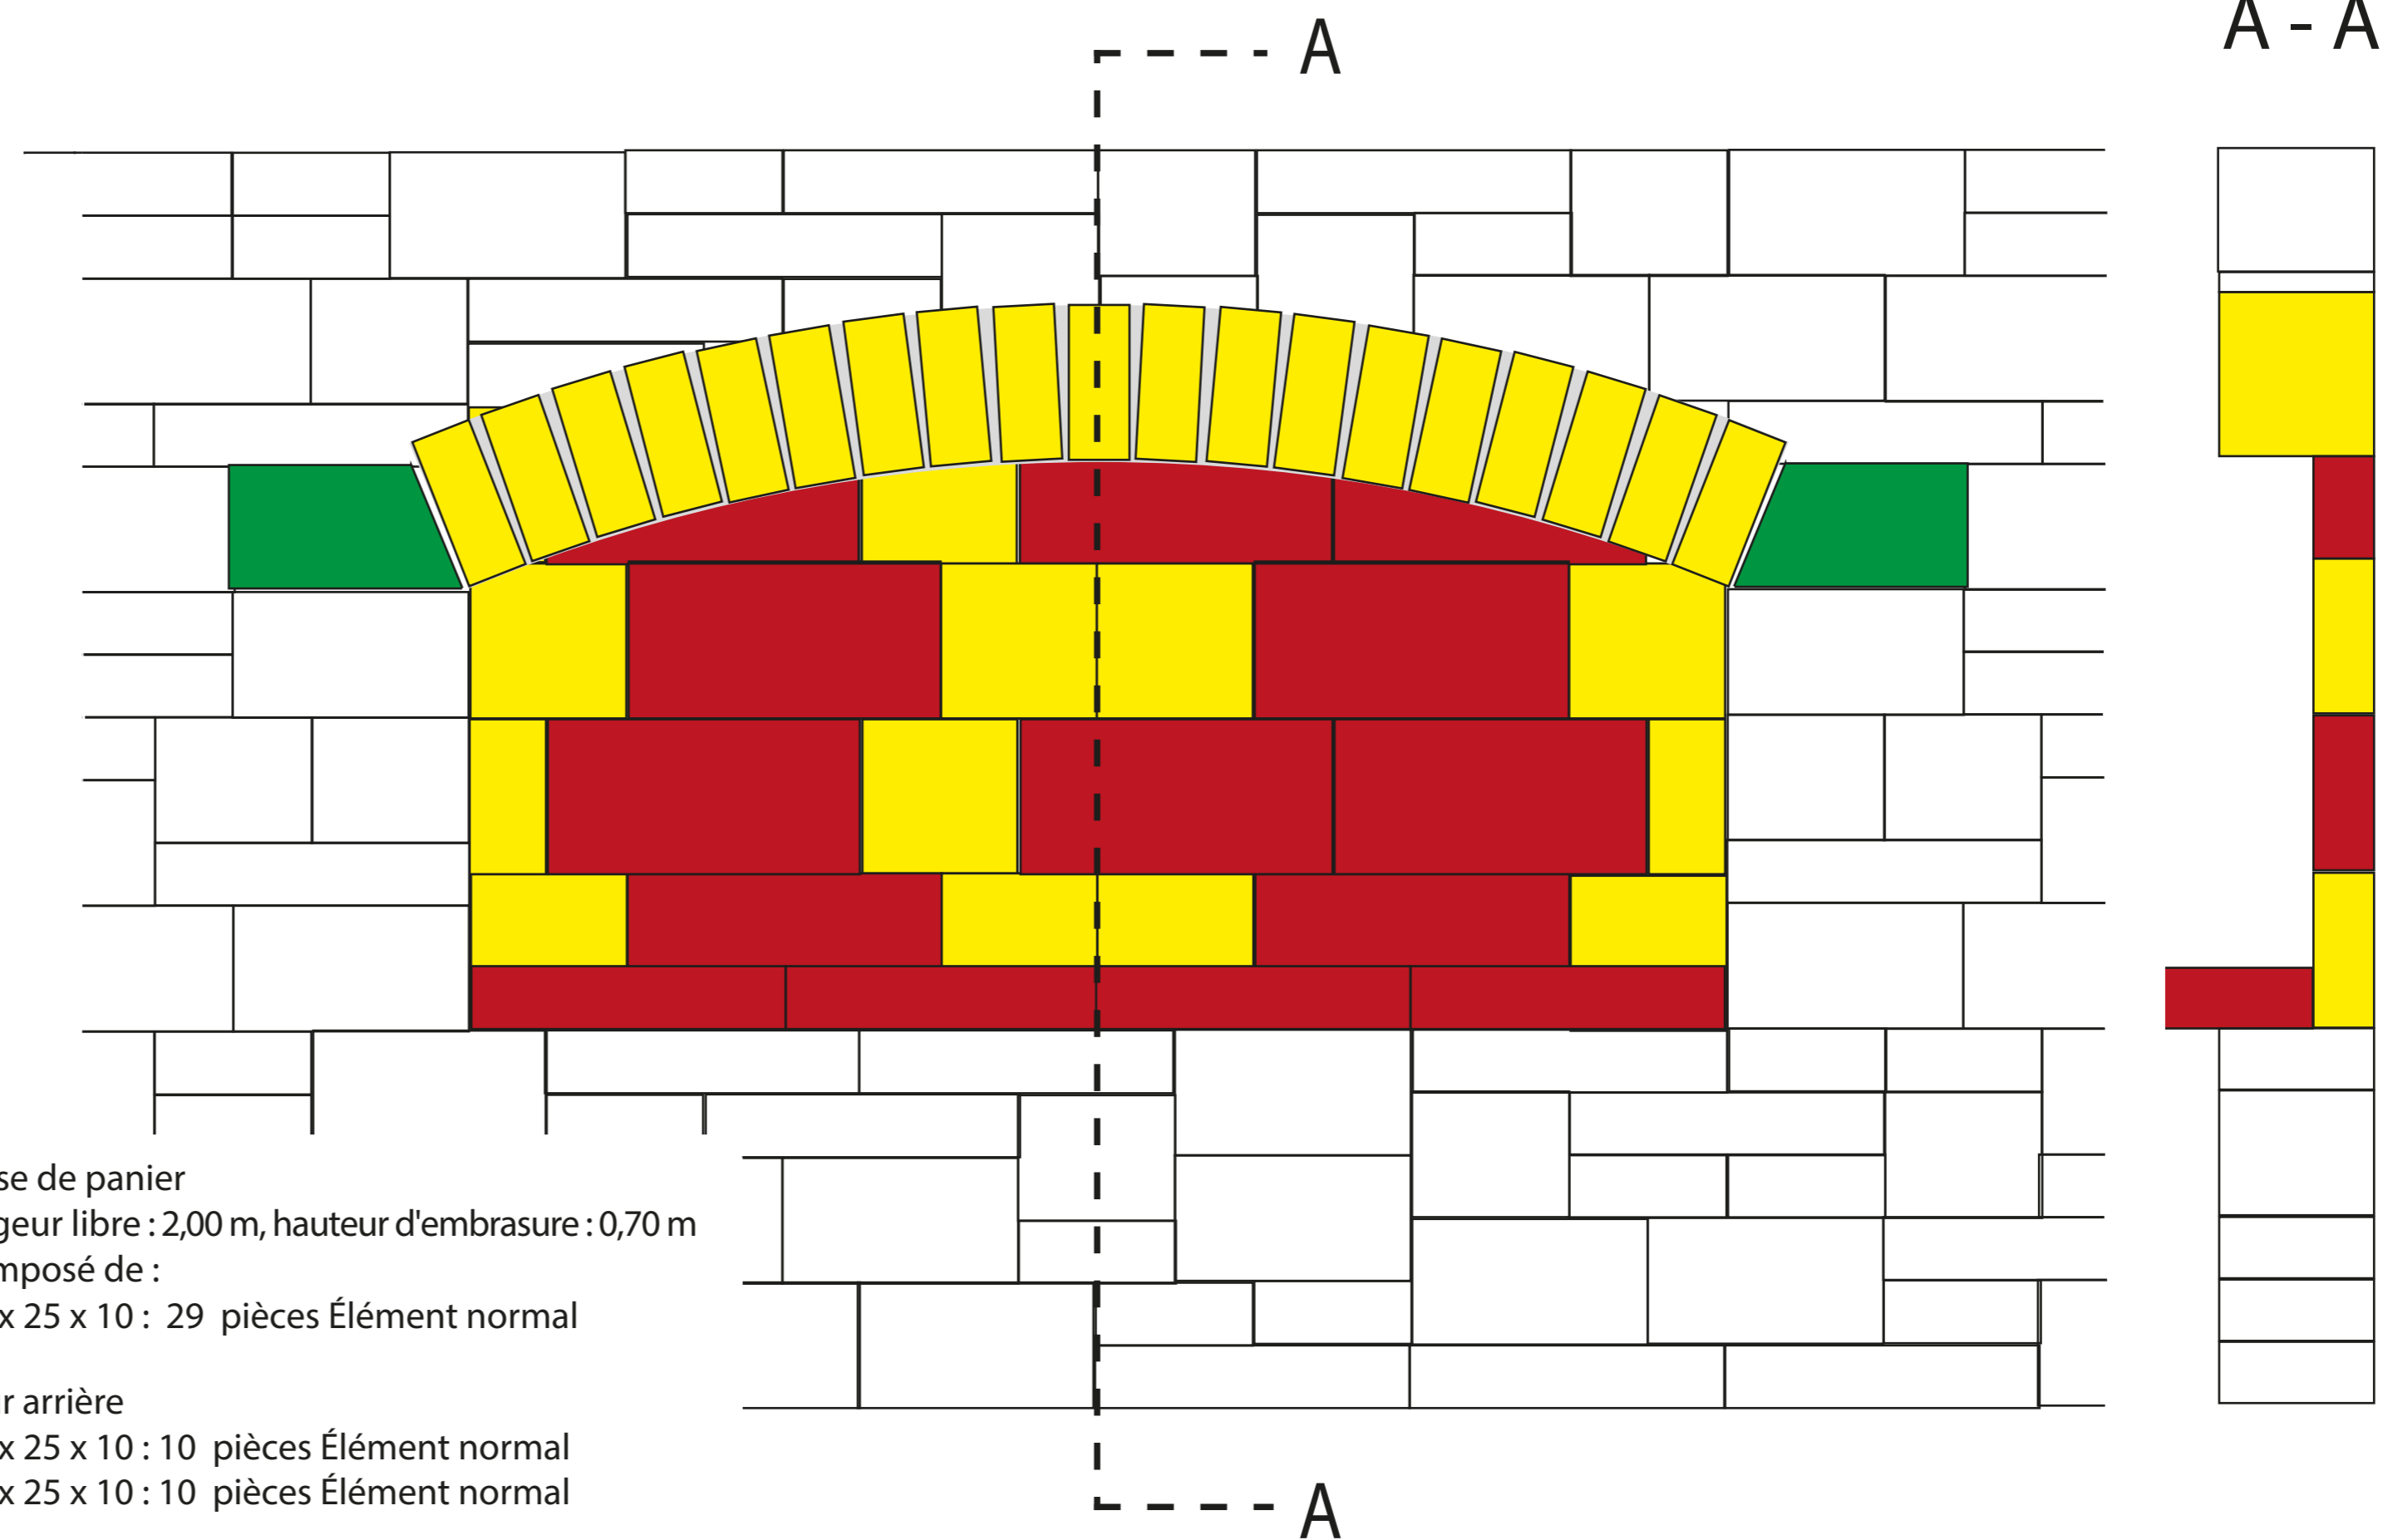

9307 Korbbogen Anse de panier

Anschluss mit 9000 bis 9299
Rapport avec 9000 á 9299

Birkenmeier
stein+design®

Korbbogen
Lichte Breite : 2,00 m, Laibungshöhe : 0,70 m
Verlegemuster bestehend aus :
25 x 25 x 10 : 29 Stück Mauerelement

Rückwand
25 x 25 x 10 : 10 Stück Mauerelement
50 x 25 x 10 : 10 Stück Mauerelement

Fensterbank
50 x 25 x 10 : 4 Stück Mauerelement

Anse de panier
largeur libre : 2,00 m, hauteur d'embrasure : 0,70 m
composé de :
25 x 25 x 10 : 29 pièces Élément normal

Mur arrière
25 x 25 x 10 : 10 pièces Élément normal
50 x 25 x 10 : 10 pièces Élément normal

Tablette de fenêtre
50 x 25 x 10 : 4 pièces Élément normal

 Mauerelement 25 x 25 x 10
Élément normal 25 x 25 x 10

 Mauerelement 25 x 25 x 20
Élément normal 25 x 25 x 20

 Mauerelement 37,5 x 25 x 20
Élément normal 37,5 x 25 x 20

 Mauerelement 50 x 25 x 10
Élément normal 50 x 25 x 10

Pfeilerelement
Bloc-pilier