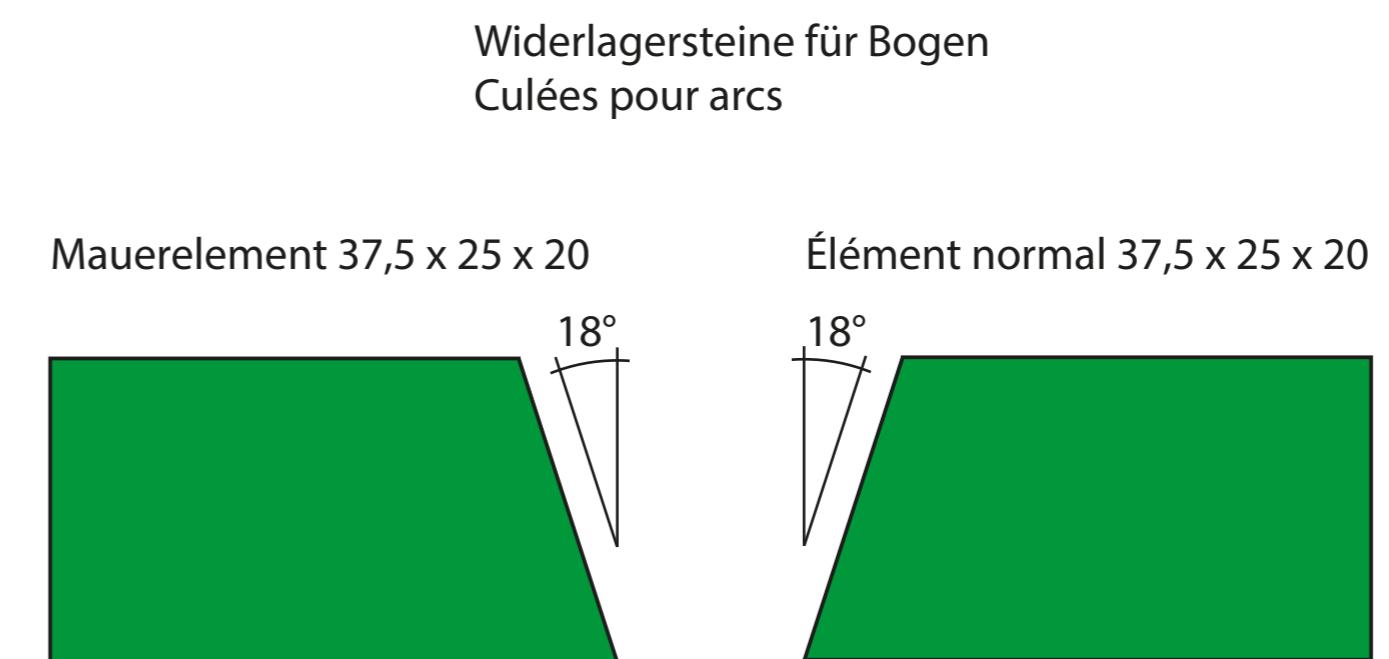

9304 Korbboogen Anse de panier

Anschluss mit 9000 bis 9299
Rapport avec 9000 á 9299

Birkenmeier
stein+design®

Lichte Breite : 1,25 m
Verlegemuster bestehend aus:
25 x 25 x 10 : 11 Stück Mauerelement
37,5 x 25 x 20 : 2 Stück Mauerelement

largeur libre : 1,25 m
composé de :
25 x 25 x 10 : 11 pièces Élément normal
37,5 x 25 x 20 : 2 pièces Élément normal

Mauerelement 25 x 25 x 10
Élément normal 25 x 25 x 10

Mauerelement 25 x 25 x 20
Élément normal 25 x 25 x 20

Mauerelement 37,5 x 25 x 20
Élément normal 37,5 x 25 x 20

Mauerelement 50 x 25 x 10
Élément normal 50 x 25 x 10

Pfeilerelement
Bloc-pilier