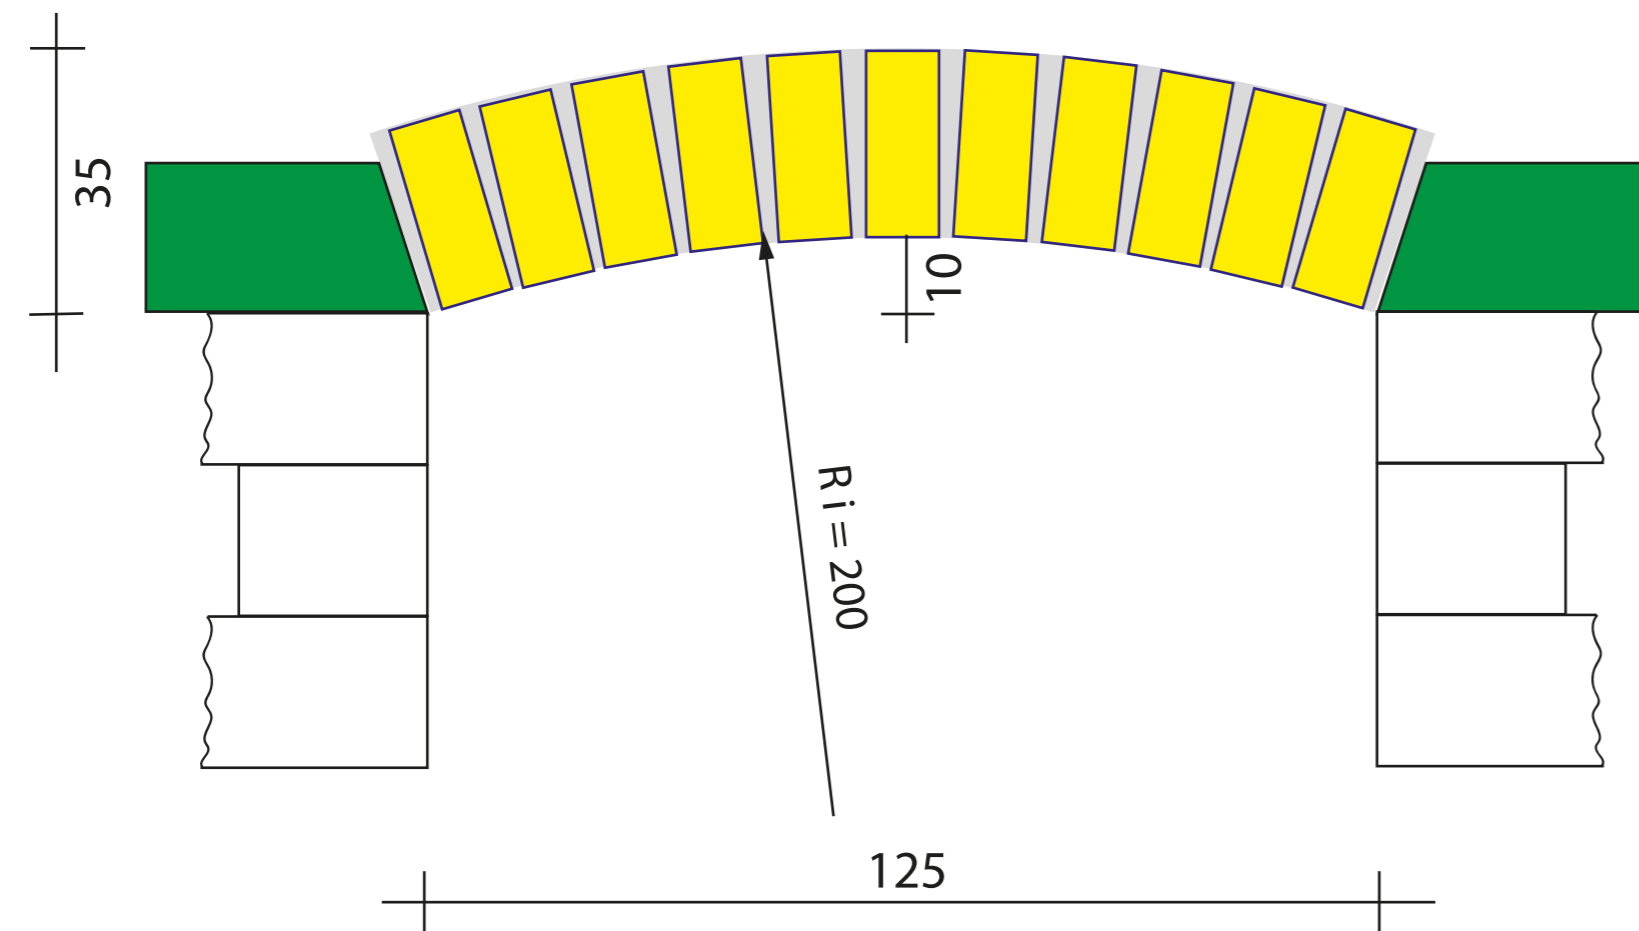

9304 Korbboogen Anse de panier

Anschluss mit 9000 bis 9299
Rapport avec 9000 á 9299

Birkenmeier
stein+design®

Lichte Breite : 1,25 m
Verlegemuster bestehend aus:
25 x 25 x 10 : 11 Stück Mauerelement
37,5 x 25 x 20 : 2 Stück Mauerelement

largeur libre : 1,25 m
composé de :
25 x 25 x 10 : 11 pièces Élément normal
37,5 x 25 x 20 : 2 pièces Élément normal

Mauerelement 25 x 25 x 10
Élément normal 25 x 25 x 10

Mauerelement 25 x 25 x 20
Élément normal 25 x 25 x 20

Mauerelement 37,5 x 25 x 20
Élément normal 37,5 x 25 x 20

Mauerelement 50 x 25 x 10
Élément normal 50 x 25 x 10

Pfeilerelement
Bloc-pilier