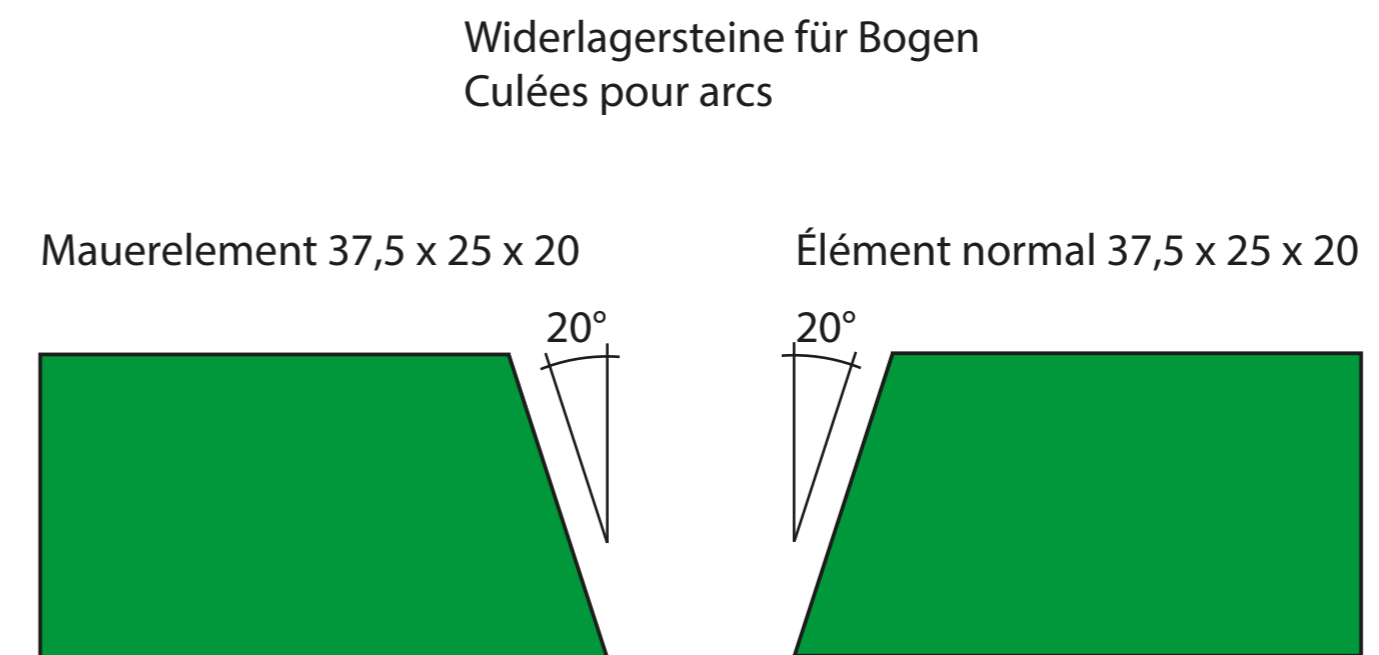

9303 Korbboogen Anse de panier

Anschluss mit 9000 bis 9299
Rapport avec 9000 á 9299

Birkenmeier
stein+design®

Lichte Breite : 1,00 m
Verlegemuster bestehend aus:
25 x 25 x 10 : 9 Stück Mauerelement
37,5 x 25 x 20 : 2 Stück Mauerelement

largeur libre : 1,00 m
composé de :
25 x 25 x 10 : 9 pièces Élément normal
37,5 x 25 x 20 : 2 pièces Élément normal

Mauerelement 25 x 25 x 10
Élément normal 25 x 25 x 10

Mauerelement 25 x 25 x 20
Élément normal 25 x 25 x 20