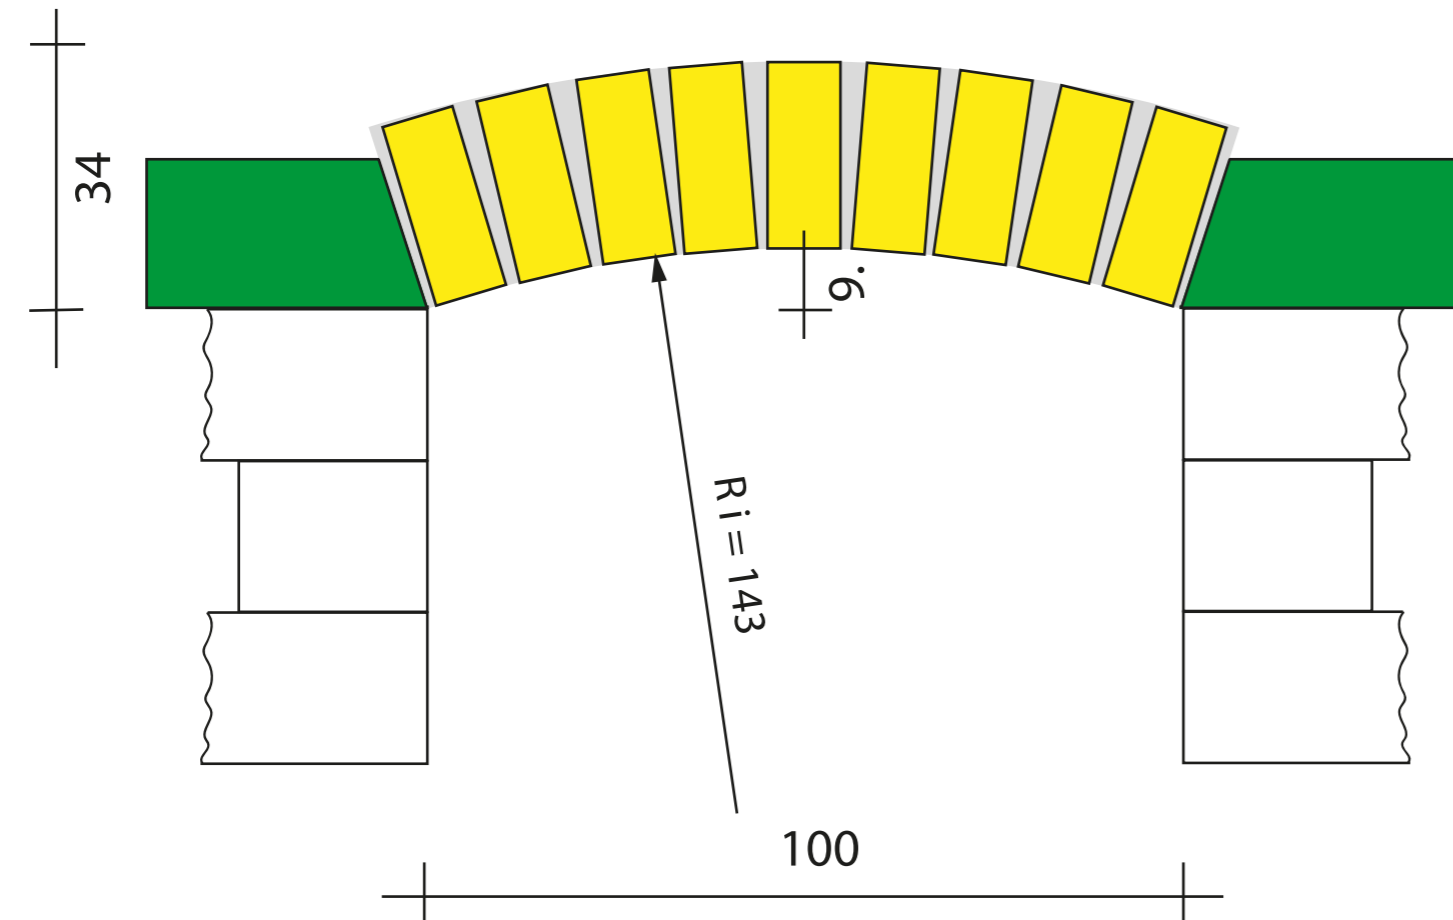

9303 Korbboogen Anse de panier

Anschluss mit 9000 bis 9299
Rapport avec 9000 á 9299

Birkenmeier
stein+design®

Lichte Breite : 1,00 m
Verlegemuster bestehend aus:
25 x 25 x 10 : 9 Stück Mauerelement
37,5 x 25 x 20 : 2 Stück Mauerelement

largeur libre : 1,00 m
composé de :
25 x 25 x 10 : 9 pièces Élément normal
37,5 x 25 x 20 : 2 pièces Élément normal

Mauerelement 25 x 25 x 10
Élément normal 25 x 25 x 10

Mauerelement 25 x 25 x 20
Élément normal 25 x 25 x 20

Mauerelement 37,5 x 25 x 20
Élément normal 37,5 x 25 x 20

Mauerelement 50 x 25 x 10
Élément normal 50 x 25 x 10

Pfeilerelement
Bloc-pilier