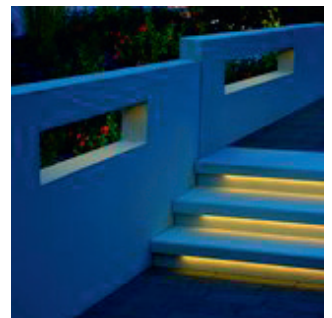

Pour une oasis de bien-être en soirée.

Détails du produit

Lumières d'ambiance de Birkenmeier

- Une technique de lumière innovante. Beau design, finition de haute qualité. Intégrées dans nos pavés et dalles. Ou vendues à la pièce en tant que sphère-Design béton pour de magnifiques effets de lumière. Un éclairage à LED avec une technologie moderne. Les spots sont en acier inoxydable et 100% imperméables. Rapide et facile à installer.
- Accessoires livrables : commande électronique, boîtier pour commande électronique et transformateur.

(250 x 60 x 14 cm) avec spot Skylight Forum LED intégré, cache 90° ou 180°

en SB 250, béton gris lisse avec évidement et spot

avec réglette LED intégrée

Borne-pilier Alessio

avec spot Skytight Forum LED intégré, cache 90° ou 180°

avec réglette LED intégrée

Alessio Artwork élément de mur

avec évidement et spots

avec évidements et spots, marches et contremarches équipées de bandes lumineuses LED, le tout sur mesure.

Borne-siège Scala 50