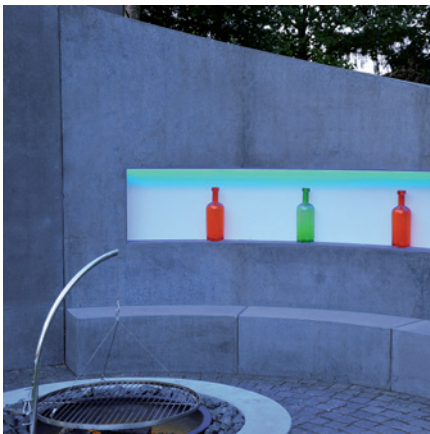

Pour une oasis de bien-être en soirée.

Détails du produit

Lumières d'ambiance de Birkenmeier

- Une technique de lumière innovante. Beau design, finition de haute qualité. Intégrées dans nos pavés et dalles. Ou vendues à la pièce en tant que sphère-Design béton pour de magnifiques effets de lumière. Un éclairage à LED avec une technologie moderne. Les spots sont en acier inoxydable et 100% imperméables. Rapide et facile à installer.
- Accessoires livrables : commande électronique, boîtier pour commande électronique et transformateur.

Formats

Aquaspot 100 Power LED

3 watts, blanc chaud avec piquet d'ancrage en plastique. Éclairage d'objets, d'arbres ou de buissons.

Skylight Classic Power LED

5 watts, blanc chaud en acier inoxydable V4A avec piquet d'ancrage, tige et rotule en acier inoxydable, câble de raccordement.

avec réglette LED intégrée

Alessio Artwork élément de mur

avec évidement et spots

avec évidements et spots, marches et contremarches équipées de bandes lumineuses LED, le tout sur mesure.

Borne-siège Scala 50

avec coffret électrique intégré

avec spot Skylight Power LED en acier inoxydable intégré dans l'arête excavée de la borne-siège

avec réglette LED intégrée. Nombre de côtés (sur 1, 2, 3 ou 4 côtés) et positionnement (en haut ou en bas) au choix