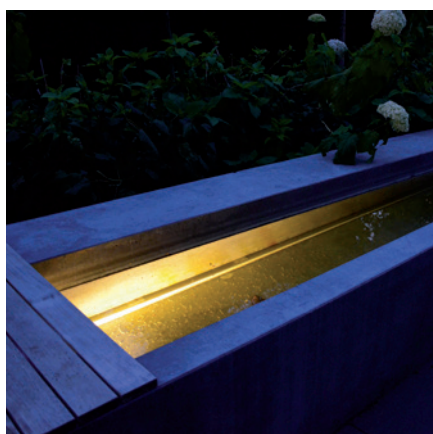

Für eine Wohlfühloase in den Abendstunden.

Produktdetails

LichtDesign von Birkenmeier

- Die innovative Lichttechnik. Schönes Design, hochwertige Verarbeitung. Eingebaut in unseren Pflastersteinen und Platten. Oder als einzelne Design-Beton leuchtkugeln für wunderschöne Lichteffekte. LED-Beleuchtung mit modernster Technik. Die Leuchteinheiten sind aus rostfreiem Edelstahl, sind 100%ig wasserdicht. Schnell und einfach zu montieren.
- Lieferzubehör: Steuerelektronik, Gehäuse für Steuerelektronik und Transformator.

Formate

Aquaspot 100 Power LED

3 Watt, warmweiß mit Erdspieß aus Kunststoff zur Beleuchtung von Objekten, Bäumen und Sträuchern

Skylight Classic Power LED

5 Watt, warmweiß in Edelstahl V4A mit Erdspieß, Distanzhalterung und Kugelgelenk aus Edelstahl und Anschlusskabel.