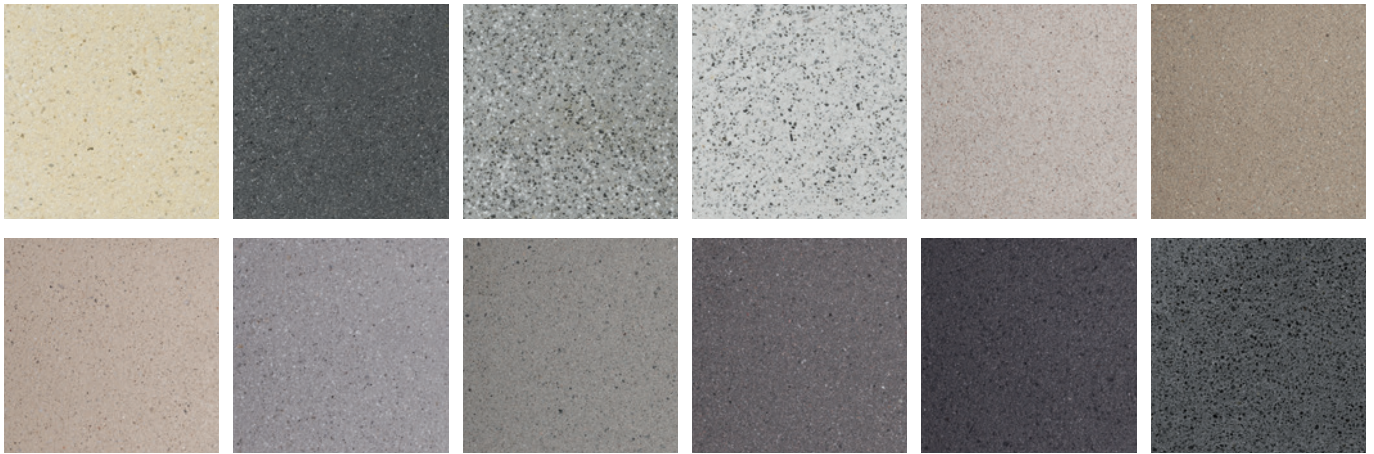

Für eine Wohlfühloase in den Abendstunden.

Produktdetails

LichtDesign von Birkenmeier

- Die innovative Lichttechnik. Schönes Design, hochwertige Verarbeitung. Eingebaut in unseren Pflastersteinen und Platten. Oder als einzelne Design-Beton leuchtkugeln für wunderschöne Lichteffekte. LED-Beleuchtung mit modernster Technik. Die Leuchteinheiten sind aus rostfreiem Edelstahl, sind 100%ig wasserdicht. Schnell und einfach zu montieren.
- Lieferzubehör: Steuerelektronik, Gehäuse für Steuerelektronik und Transformator.

Farben

LichtDesign-Elemente sind in allen Artwork-Farben und -Oberflächen auf Anfrage erhältlich!

Artwork-Farben (kugelgestrahlt, geschliffen und samtiert)

Artwork SB Plus Hochleistungsbeton (glatt)

NACHHALTIGKEIT & REGIONALITÄT