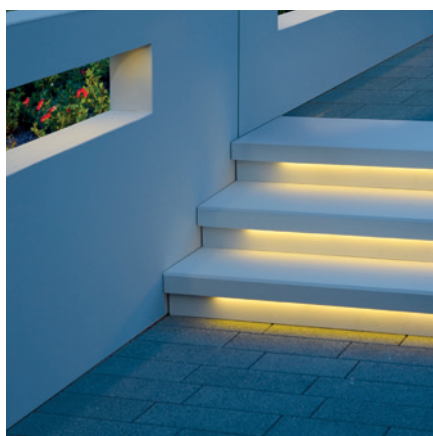

Für eine Wohlfühloase in den Abendstunden.

Produktdetails

LichtDesign von Birkenmeier

- Die innovative Lichttechnik. Schönes Design, hochwertige Verarbeitung. Eingebaut in unseren Pflastersteinen und Platten. Oder als einzelne Design-Beton leuchtkugeln für wunderschöne Lichteffekte. LED-Beleuchtung mit modernster Technik. Die Leuchteinheiten sind aus rostfreiem Edelstahl, sind 100%ig wasserdicht. Schnell und einfach zu montieren.
- Lieferzubehör: Steuerelektronik, Gehäuse für Steuerelektronik und Transformator.

Formate

Aquaspot 100 Power LED

3 Watt, warmweiß mit Erdspieß aus Kunststoff zur Beleuchtung von Objekten, Bäumen und Sträuchern

Skylight Classic Power LED

5 Watt, warmweiß in Edelstahl V4A mit Erdspieß, Distanzhalterung und Kugelgelenk aus Edelstahl und Anschlusskabel.

mit Aussparung und eingebautem Skylight Spot Power LED aus Edelstahl in der Ausführung Sichtbeton SB 250 grau, glatt

mit eingebauter LED-Lichtleiste

Alessio Poller

mit eingebautem Skytight Forum LED-Strahler, 90° oder 180° Abdeckung