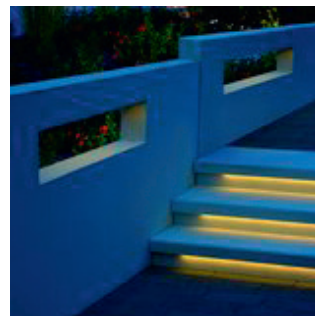

Für eine Wohlfühloase in den Abendstunden.

Produktdetails

LichtDesign von Birkenmeier

- Die innovative Lichttechnik. Schönes Design, hochwertige Verarbeitung. Eingebaut in unseren Pflastersteinen und Platten. Oder als einzelne Design-Beton leuchtkugeln für wunderschöne Lichteffekte. LED-Beleuchtung mit modernster Technik. Die Leuchteinheiten sind aus rostfreiem Edelstahl, sind 100%ig wasserdicht. Schnell und einfach zu montieren.
- Lieferzubehör: Steuerelektronik, Gehäuse für Steuerelektronik und Transformator.

mit eingebauter LED-Lichtleiste

Alessio Wandscheibe

mit Aussparungen und eingebauten LED-Lichtleisten

mit Aussparungen und eingebauten LED-Lichtleisten, Tritt- und Setzstufen mit LED-Lichtleisten, jeweils als Maßfertigung