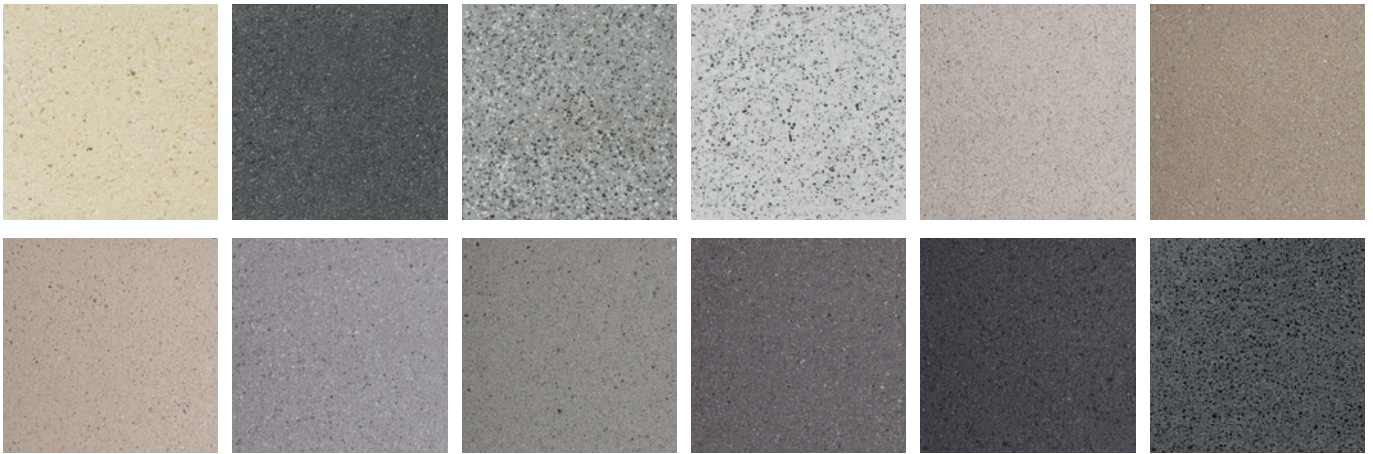

Farben

Alessio-Stelen

unbewehrt, kugelgestrahlt, mit CleanTop

basaltanthrazit, kugelgestrahlt

granithell, kugelgestrahlt

granitweiß, kugelgestrahlt

Weitere Höhen bis 250 cm sind auf Anfrage möglich.

Alessio-Stelen sind in allen Artwork-Farben und -Oberflächen auf Anfrage erhältlich!

Artwork-Farben (kugelgestrahlt, geschliffen und samtiert)

Artwork SB Plus Hochleistungsbeton (glatt)

Formate

Alessio-Stelen

unbewehrt, kugelgestrahlt mit CleanTop

Artikelnr.	Format L x B x D cm	Farbe	Oberfläche	St./Pak.	kg/m ²
1022711	60 x 33 x 10	basaltanthrazit Nr. 61	kugelgestrahlt mit CleanTop	24	46
1022716	80 x 33 x 10	basaltanthrazit Nr. 61	kugelgestrahlt mit CleanTop	18	61
1022664	100 x 33 x 10	basaltanthrazit Nr. 61	kugelgestrahlt mit CleanTop	12	76
1022667	120 x 33 x 10	basaltanthrazit Nr. 61	kugelgestrahlt mit CleanTop	12	91
1022717	80 x 33 x 10	granithell Nr. 151	kugelgestrahlt mit CleanTop	18	61
1022662	100 x 33 x 10	granithell Nr. 151	kugelgestrahlt mit CleanTop	12	76
1022665	120 x 33 x 10	granithell Nr. 151	kugelgestrahlt mit CleanTop	12	91
1022718	80 x 33 x 10	granitweiß Nr. 153	kugelgestrahlt mit CleanTop	18	61
1022663	100 x 33 x 10	granitweiß Nr. 153	kugelgestrahlt mit CleanTop	12	76
1022666	120 x 33 x 10	granitweiß Nr. 153	kugelgestrahlt mit CleanTop	12	91