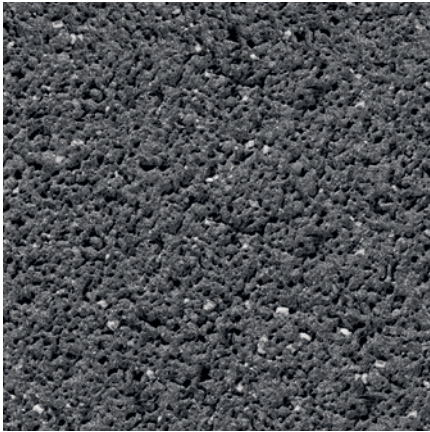

Produktdetails

Alessio Stelen:

- Gestaltungsstark und vielseitig einsetzbar.
- Hochwertige Ansichtsflächen durch kugelgestrahlte Oberflächen.
- Oberflächen und Farben kombinierbar mit den Pflaster- und Plattensystemen.
- Produktionsbedingt können bei Stelen die Vorder- und Rückseite strukturelle Unterschiede aufweisen.

Farben

Alessio-Stelen

unbewehrt, kugelgestrahlt, mit CleanTop

basaltanthrazit, kugelgestrahlt

granithell, kugelgestrahlt

granitweiß, kugelgestrahlt

Weitere Höhen bis 250 cm sind auf Anfrage möglich.

Alessio-Stelen sind in allen Artwork-Farben und -Oberflächen auf Anfrage erhältlich!