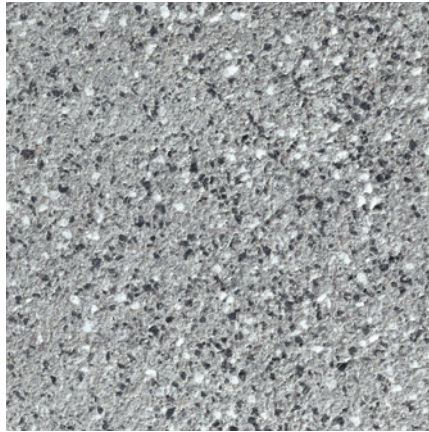

Farben

Alessio-Stelen

unbewehrt, kugelgestrahlt, mit CleanTop

basaltanthrazit, kugelgestrahlt

granithell, kugelgestrahlt

granitweiß, kugelgestrahlt

Weitere Höhen bis 250 cm sind auf Anfrage möglich.

Alessio-Stelen sind in allen Artwork-Farben und -Oberflächen auf Anfrage erhältlich!