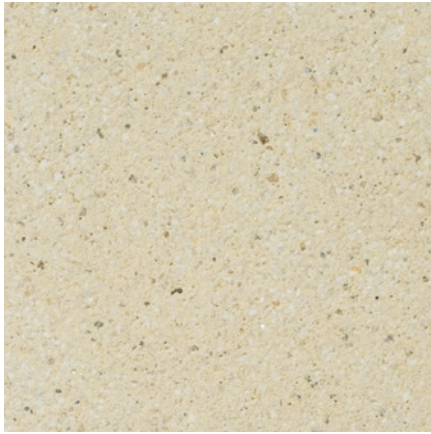

Artwork-Farben

Artwork kugelgestraht

Artwork Nr. 55, kugelgestraht